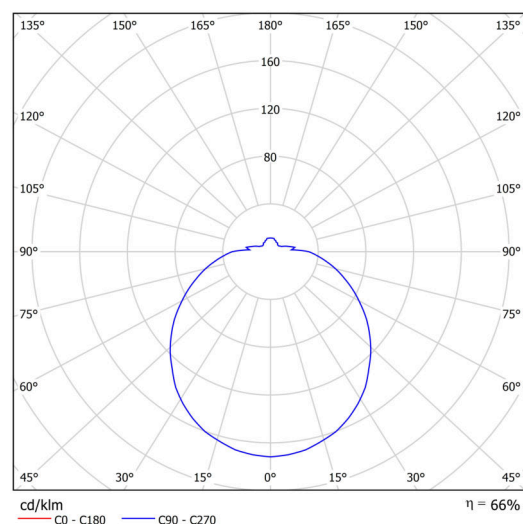

Leuchtend

Leuchtenlichtstrom	3860 lm
Lichtstrom der quelle	5850 lm
Lichtstrom der Lichtquelle im Notbetrieb	150 lm
Leuchteneffizienz	110 lm/W
Temperature	4000 K
LED-Lebensdauer L80/B10	100000 Std.
CRI	Ra80
MacAdam	3
Fotobiologische Sicherheit der Leuchte	Risk group 0