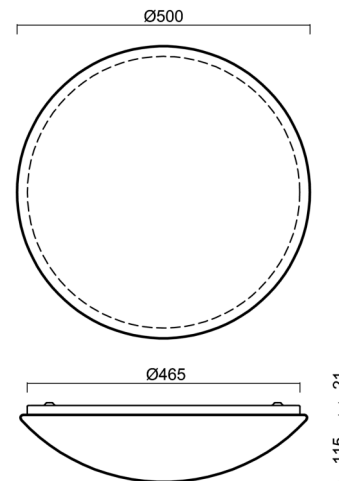

TITAN 3

LED-1L23EMP700KN94/PC09/NK1W 4K##

WWW.OSMONT.CZ

TITAN 3

Produktcode: TIT56742

Art: LED-1L23EMP700KN94/PC09/NK1W 4K##

Kurzbeschreibung der leuchte: Weiße anliegende LED-Kombi-Notleuchte und Polycarbonat-Schirm.

Technisch

Arten von leuchten	Notfall kombiniert
Befestigungsart	Aufbauleuchten
Basismaterial	Stahl
Schattenmaterial	opales Polycarbonat
Grundfarbe	Weiß Ral9003
Schattenfarbe	Weiß
Schatten halten	Faltsystem
Montageort	Wand / Decke
Breite	500 mm
Länge	500 mm
Höhe	130 mm
Durchmesser	ø 500 mm
Montageloch	3xø5mm
Kabeldurchgang	2xø16mm
Energieklasse	D
Schlagfestigkeit	IK10

Einbaumaße:

Zusätzliches Sortiment:

Sockel für Aufputzmontage

Produktcode	Name	Farbe	Beschreibung	Bild	Zeichnung
33503	KN9,K9,B17 /BP	Weiß Ral9003			

Lampenschirm

Produktcode	Name	Farbe	Beschreibung	Bild	Zeichnung
20506	PC09	Weiß		