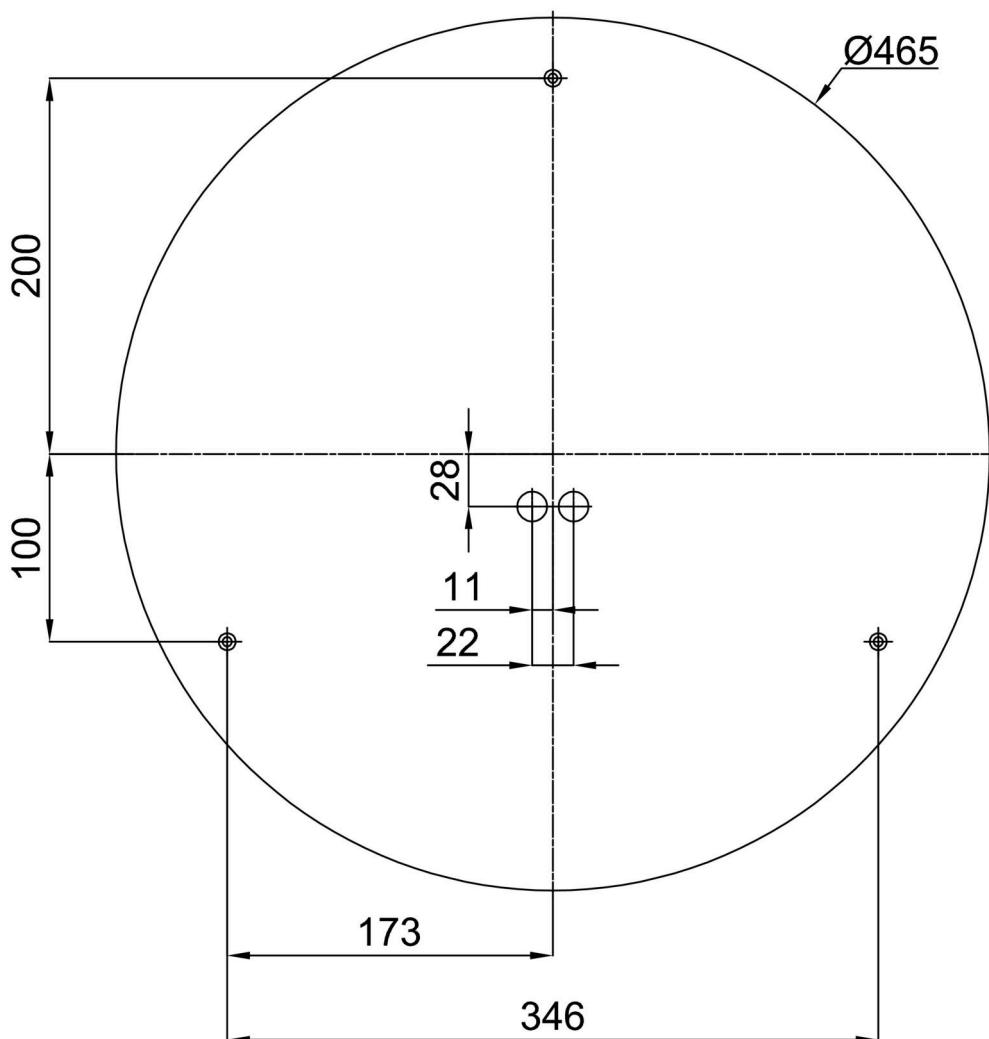

Einbaumaße:

Zusätzliches Sortiment:

Sockel für Aufputzmontage

Produktcode	Name	Farbe	Beschreibung	Bild	Zeichnung
33503	KN9,K9,B17 /BP	Weiß Ral9003			

Lampenschirm

Produktcode	Name	Farbe	Beschreibung	Bild	Zeichnung
20506	PC09	Weiß		