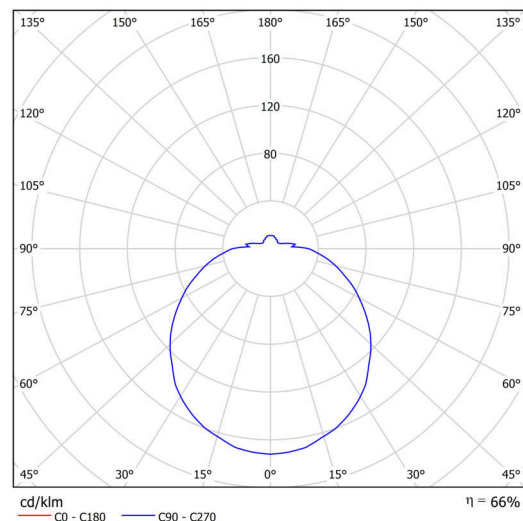

Leuchtend

Leuchtenlichtstrom	3480 lm
Lichtstrom der quelle	5050 lm
Leuchteneffizienz	102 lm/W
Temperature	3000 K
LED-Lebensdauer L80/B10	100000 Std.
CRI	Ra80
MacAdam	3
Fotobiologische Sicherheit der Leuchte	Risk group 0