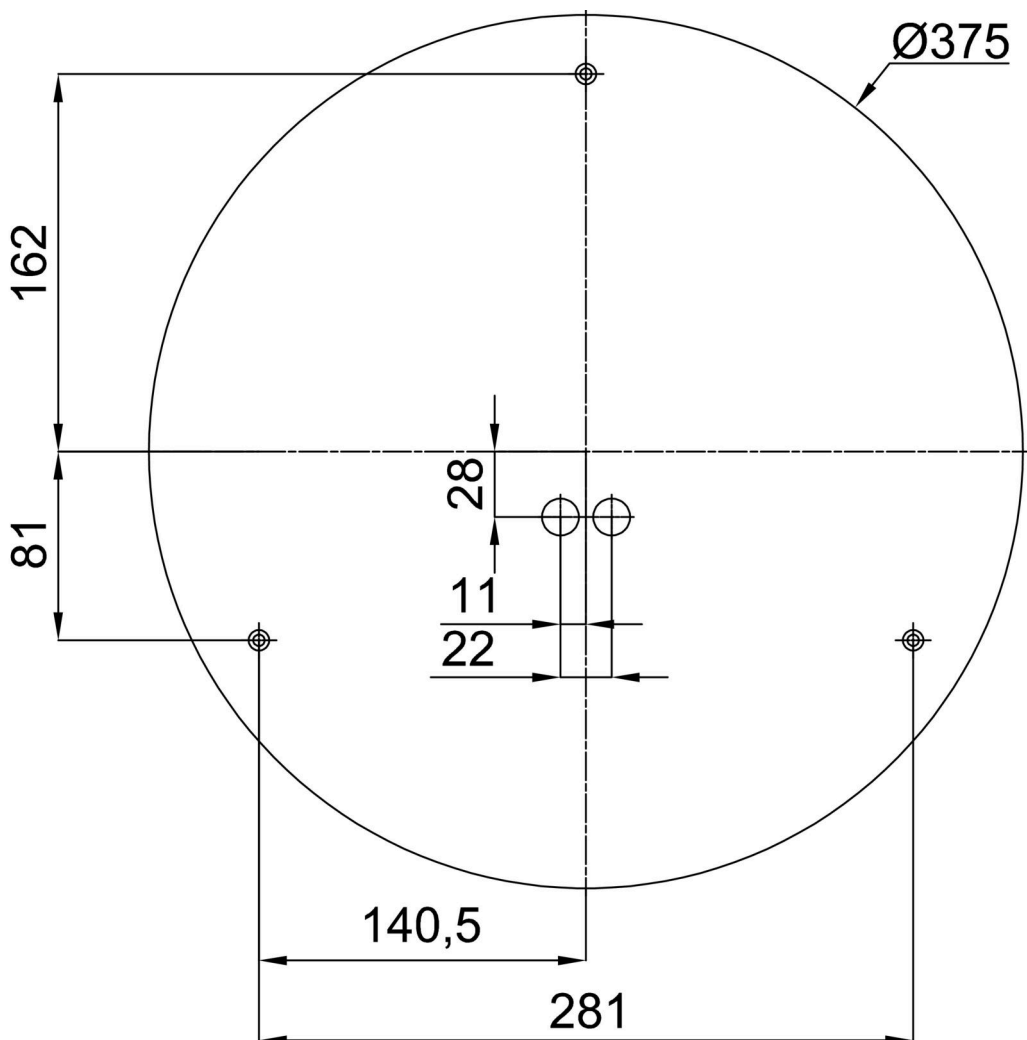

Multipower

*Möglichkeit der Leistungseinstellung durch den Benutzer (DIP-Schalter an der Stromquelle).

I [mA]	700	600	500	400	
[%]	100	86	71	57	

Logistik

EAN	8591728129798
Gewicht NTTO	1.8 Kg
Gewicht BTTO	2.2 Kg
Anzahl kartons	1 Stck
Paketvolumen	0.02 m³
Paket 1 breite	0.42 m
Paket 1 länge	0.405 m
Paket 1 höhe	0.12 m
Garantie*	60 Monate

*Die Garantie für die Batterien gilt für 12 Monate ab Kaufdatum.

Einbaumaße: