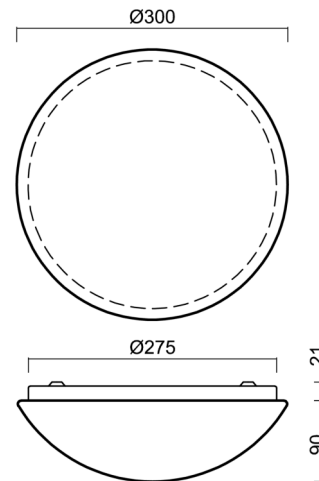

TITAN 1

LED-1L14EMP700KN62/PC06 3K#

WWW.OSMONT.CZ

TITAN 1

Produktcode: TIT53235

Art: LED-1L14EMP700KN62/PC06 3K#

Kurzbeschreibung der leuchte: Weiß Farbe| Decke oder Wand
LED-Licht EIN/AUS | Multipower-Treiber | Opaler Schirm aus Polycarbonat (PC)

Technisch

Arten von leuchten	Klassisch on/off
Befestigungsart	Aufbauleuchten
Basismaterial	Stahl
Schattenmaterial	opales Polycarbonat
Grundfarbe	Weiß Ral9003
Schattenfarbe	Weiß
Schatten halten	Faltsystem
Montageort	Wand / Decke
Breite	300 mm
Länge	300 mm
Höhe	105 mm
Durchmesser	ø 300 mm
Montageloch	3xø4mm
Kabeldurchgang	2xø16mm
Energieklasse	D
Schlagfestigkeit	IK10
Betriebstemperatur	von -20°C bis +30°C

Einbaumaße:

Zusätzliches Sortiment:

Sockel für Aufputzmontage

Produktcode	Name	Farbe	Beschreibung	Bild	Zeichnung
33501	KN6,K6/BP	Weiß Ral9003	příslušenství		

Lampenschirm

Produktcode	Name	Farbe	Beschreibung	Bild	Zeichnung
20504	PC06	Weiß	příslušenství	