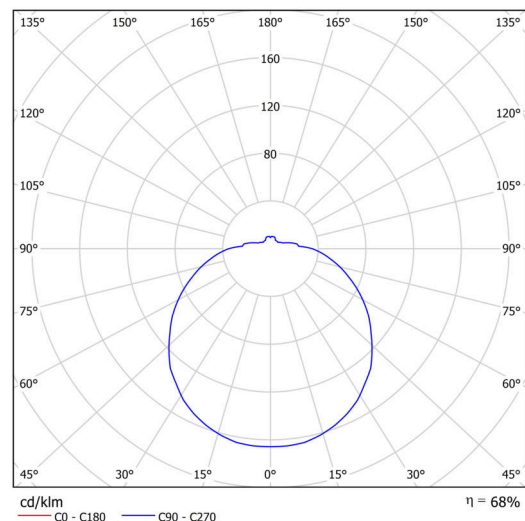

Leuchtden

Leuchtenlichtstrom	1830 lm
Lichtstrom der quelle	2690 lm
Leuchteneffizienz	101 lm/W
Temperature	3000 K
LED-Lebensdauer L80/B10	100000 Std.
CRI	Ra80
MacAdam	3
Fotobiologische Sicherheit der Leuchte	Risk group 0