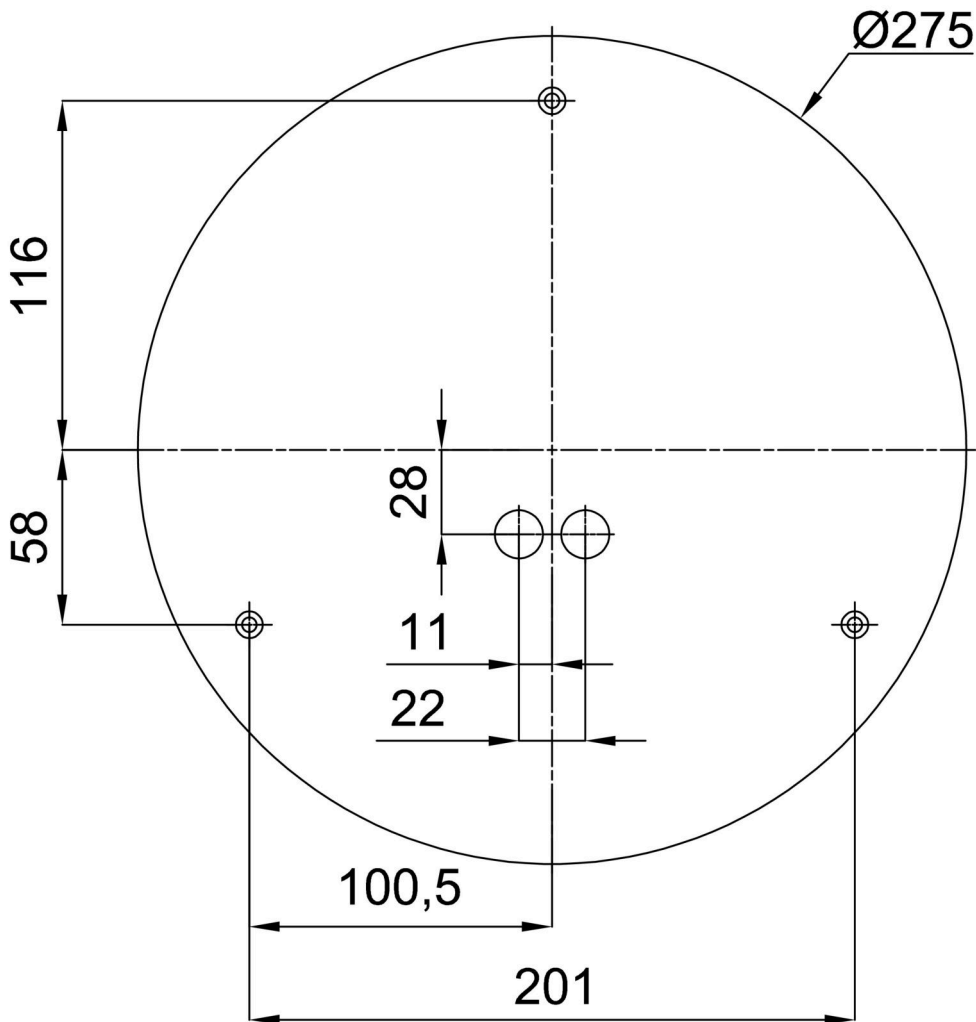

Multipower

*Möglichkeit der Leistungseinstellung durch den Benutzer (DIP-Schalter an der Stromquelle).

I [mA]	700	600	500	400	
[%]	100	86	71	57	

Logistik

EAN	8591728129637
Gewicht NTTO	0.9 Kg
Gewicht BTTO	1.1 Kg
Anzahl kartons	1 Stck
Paketvolumen	0.011 m³
Paket 1 breite	0.3 m
Paket 1 länge	0.285 m
Paket 1 höhe	0.13 m
Garantie*	60 Monate

*Die Garantie für die Batterien gilt für 12 Monate ab Kaufdatum.

Einbaumaße: