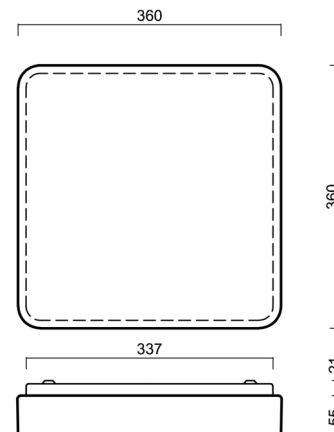

## Technisch

Arten von leuchten	Notfall kombiniert
Befestigungsart	Aufbauleuchten
Basismaterial	Stahl
Schattenmaterial	opales Polycarbonat
Grundfarbe	Weiß Ral9003
Schattenfarbe	Weiß
Schatten halten	Faltsystem
Montageort	Wand / Decke
Breite	360 mm
Länge	360 mm
Höhe	71 mm
Montageloch	4xØ5mm
Kabeldurchgang	2xØ16mm
Energieklasse	D
Schlagfestigkeit	IK10
Betriebstemperatur	von -20°C bis +30°C

## Einbaumaße: