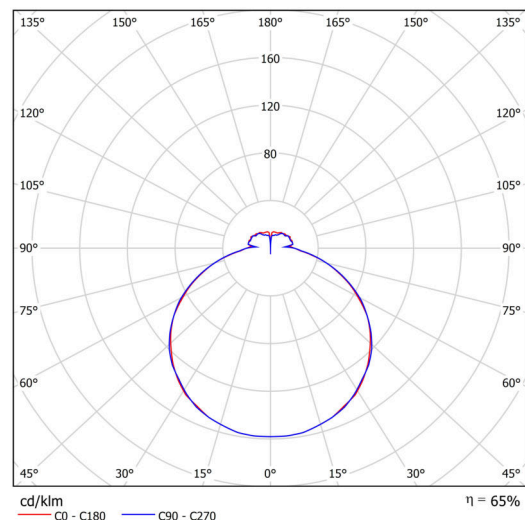

Leuchtend

Leuchtenlichtstrom	2430 lm
Lichtstrom der quelle	3740 lm
Lichtstrom der Lichtquelle im Notbetrieb	150 lm
Leuchteneffizienz	97 lm/W
Temperature	3000 K
LED-Lebensdauer L80/B10	100000 Std.
CRI	Ra80
MacAdam	3
Fotobiologische Sicherheit der Leuchte	Risk group 0