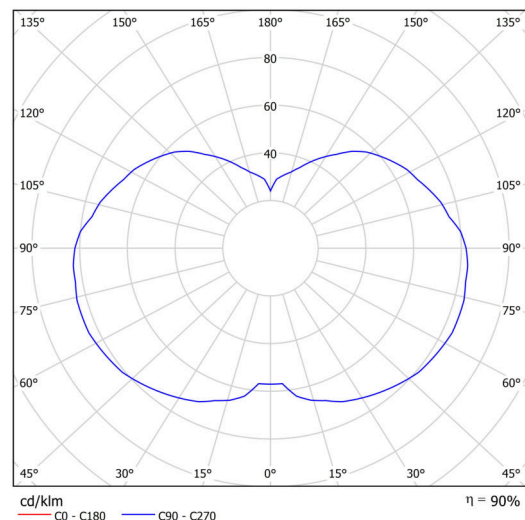

Leuchtend

Fotobiologische Sicherheit der Leuchte	Risk group 0

Eulum-Daten für Berechnungsprogramme sind unter www.osmont.cz verfügbar.