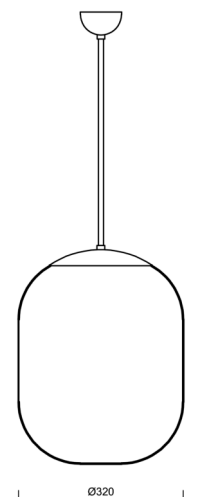

TANIA P1

Z11/296/a1 C*

WWW.OSMONT.CZ

TANIA P1

Produktcode: TAN58105

Art: Z11/296/a1 C*

Kurzbeschreibung der leuchte: Schwarze Pendelleuchte mit Glühbirne ON/OFF und Glasschirm TRIPLEX OPAL.

Technisch

Arten von leuchten	Klassisch on/off
Befestigungsart	Anhänger - Stab
Basismaterial	Stahl
Schattenmaterial	dreischichtiges Glas TRIPLEX OPAL
Grundfarbe	Schwarz Ral9005
Schattenfarbe	Weiß
Schatten halten	Halter aus Stahl
Montageort	Decke
Breite	320 mm
Länge	320 mm
Höhe	415 mm
Durchmesser	ø 320 mm
Scharnierlänge	200 mm
Montageloch	keiner
Kabeldurchgang	keiner
Schlagfestigkeit	IK01
Betriebstemperatur	von -20°C bis +30°C

Eulum-Daten für Berechnungsprogramme sind unter www.osmont.cz verfügbar.

Logistik

EAN	8591728581053
Gewicht NTTO	3.4 Kg
Gewicht BTTO	4.7 Kg
Anzahl kartons	2 Stck
Paketvolumen	0.095 m ³
Paket 1 breite	0.425 m
Paket 1 länge	0.425 m
Paket 1 höhe	0.42 m
Garantie*	60 Monate