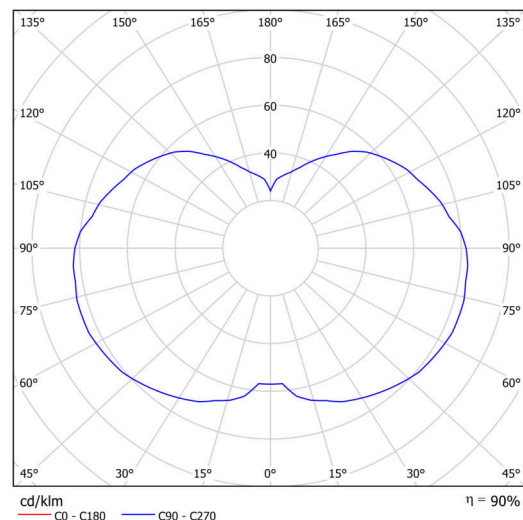

TANIA P1

Produktcode: TAN58105

Art: Z11/296/a1 C*

Kurzbeschreibung der leuchte: Schwarze Pendelleuchte mit Glühbirne ON/OFF und Glasschirm TRIPLEX OPAL.

Technisch

Arten von leuchten	Klassisch on/off
Befestigungsart	Anhänger - Stab
Basismaterial	Stahl
Schattenmaterial	dreischichtiges Glas TRIPLEX OPAL
Grundfarbe	Schwarz Ral9005
Schattenfarbe	Weiß
Schatten halten	Halter aus Stahl
Montageort	Decke
Breite	320 mm
Länge	320 mm
Höhe	415 mm
Durchmesser	ø 320 mm
Scharnierlänge	200 mm
Montageloch	keiner
Kabeldurchgang	keiner
Schlagfestigkeit	IK01
Betriebstemperatur	von -20°C bis +30°C

Elektrisch

Spannungstyp	AC
Wechselstrom Spannung	220 - 240 V
Energieverbrauch	40 W
Schutz vor Eindringen	IP40
Steckdose	E27
Klemme	keiner

Leuchtend

Fotobiologische Sicherheit der Leuchte	Risk group 0

Eulum-Daten für Berechnungsprogramme sind unter www.osmont.cz verfügbar.