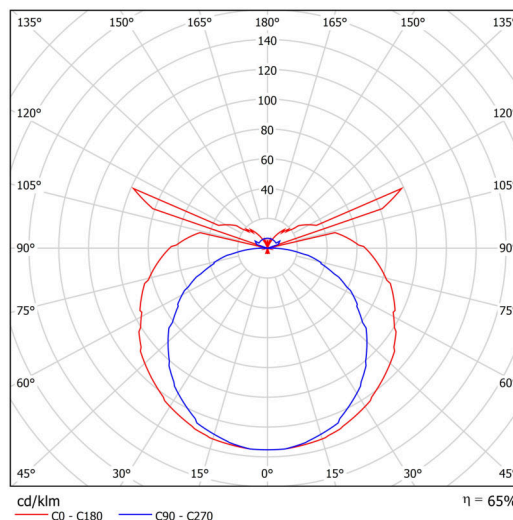

Leuchtend

Leuchtenlichtstrom	1050 lm
Lichtstrom der quelle	1610 lm
Leuchteneffizienz	105 lm/W
Temperature	4000 K
LED-Lebensdauer L80/B10	100000 Std.
CRI	Ra80
MacAdam	3
Fotobiologische Sicherheit der Leuchte	Risk group 0