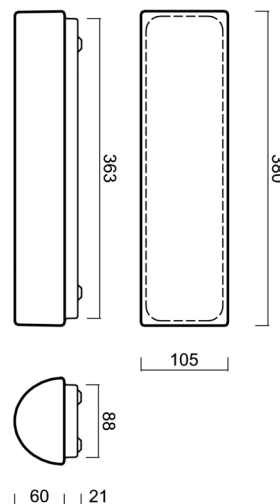

SYLVIA 1A

LED-1L28E350U11/131 4K#

WWW.OSMONT.CZ

SYLVIA 1A

Produktcode: SYL59720

Art: LED-1L28E350U11/131 4K#

Kurzbeschreibung der leuchte: Weiße anliegende LED-Leuchte ON/OFF und Glasschirm TRIPLEX OPAL.

Technisch

Arten von leuchten	Klassisch on/off
Befestigungsart	Aufbauleuchten
Basismaterial	Stahl
Schattenmaterial	dreischichtiges Glas TRIPLEX OPAL
Grundfarbe	Weiß Ral9003
Schattenfarbe	Weiß
Schatten halten	Faltsystem
Montageort	Wand / Decke
Breite	380 mm
Länge	105 mm
Höhe	75 mm
Montageloch	2xØ5mm
Kabeldurchgang	2xØ16mm
Energieklasse	D
Schlagfestigkeit	IK01
Betriebstemperatur	von -20°C bis +30°C

Elektrisch

Energieverbrauch	10 W
Deckungsklasse	2
Schutz vor Eindringen	IP44
Steckdose	LED modul
Klemme	Schnappklemmenblock
Anzahl der Leuchte pro Spannungssicherung B10A	50 Stck
Anzahl der Leuchte pro Spannungssicherung B16A	78 Stck
Anzahl der Leuchte pro Spannungssicherung C10A	84 Stck
Anzahl der Leuchte pro Spannungssicherung C16A	130 Stck

Eulum-Daten für Berechnungsprogramme sind unter www.osmont.cz verfügbar.

Logistik

EAN	8591728137632
Gewicht NTTO	1.7 Kg
Gewicht BTTO	1.8 Kg
Anzahl kartons	1 Stck
Paketvolumen	0.004 m ³
Paket 1 breite	0.4 m
Paket 1 länge	0.12 m
Paket 1 höhe	0.09 m
Garantie*	60 Monate