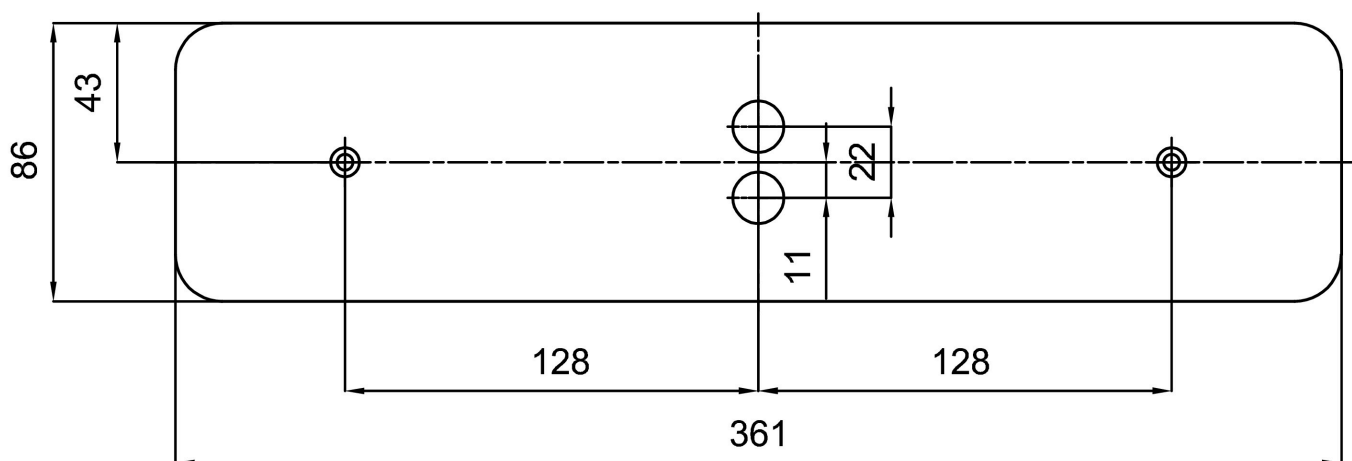

Logistik

EAN	8591728137632
Gewicht NTTO	1.7 Kg
Gewicht BTTO	1.8 Kg
Anzahl kartons	1 Stck
Paketvolumen	0.004 m³
Paket 1 breite	0.4 m
Paket 1 länge	0.12 m
Paket 1 höhe	0.09 m
Garantie*	60 Monate

*Die Garantie für die Batterien gilt für 12 Monate ab Kaufdatum.

Einbaumaße: