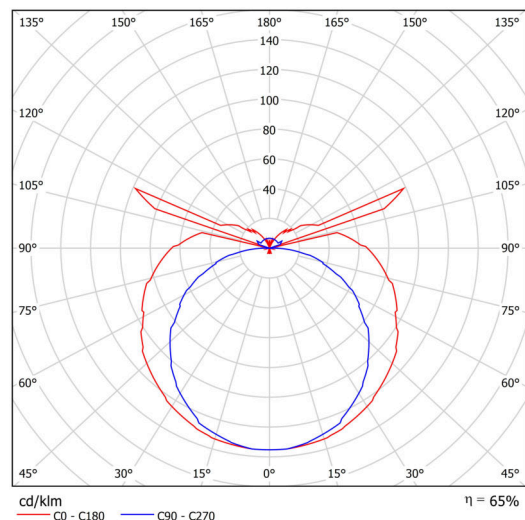

Leuchtend

Fotobiologische Sicherheit der Leuchte	Risk group 0

Eulum-Daten für Berechnungsprogramme sind unter www.osmont.cz verfügbar.