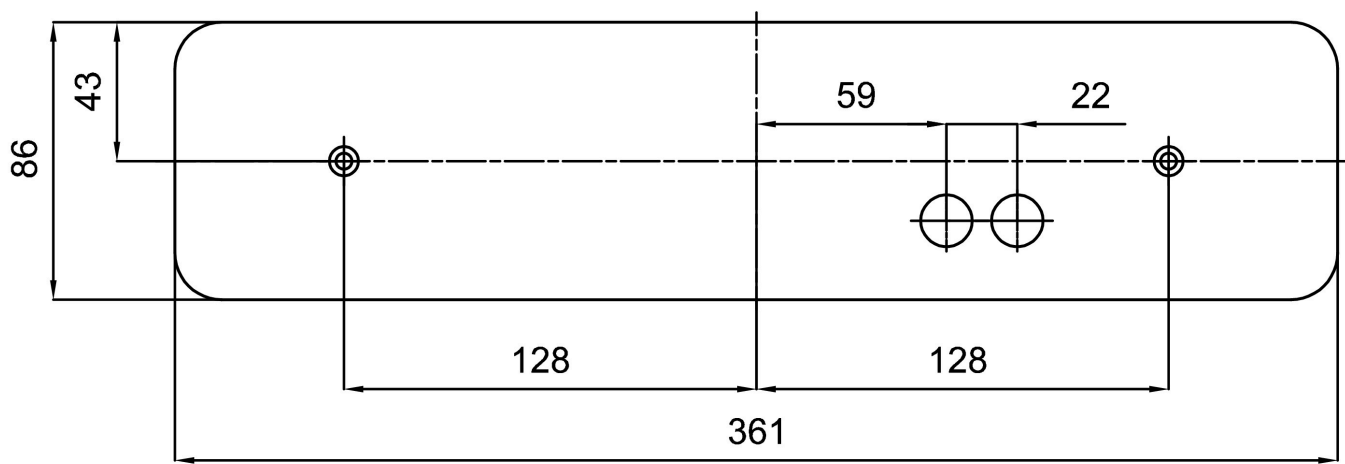

Arten von Leuchten	Klassisch on/off
Befestigungsart	Aufbauleuchten
Basismaterial	Stahl
Schattenmaterial	dreischichtiges Glas TRIPLEX OPAL
Grundfarbe	Weiß Ral9003
Schattenfarbe	Weiß
Schatten halten	Faltsystem
Montageort	Wand / Decke
Breite	380 mm
Länge	105 mm
Höhe	75 mm
Montageloch	2xØ5mm
Kabeldurchgang	2xØ16mm
Schlagfestigkeit	IK01
Betriebstemperatur	von -20°C bis +30°C

Eulum-Daten für Berechnungsprogramme sind unter www.osmont.cz verfügbar.

Logistik

EAN	8591728553203
Gewicht NTTO	1.7 Kg
Gewicht BTTO	1.8 Kg
Anzahl kartons	1 Stck
Paketvolumen	0.004 m ³
Paket 1 breite	0.4 m
Paket 1 länge	0.12 m
Paket 1 höhe	0.09 m
Garantie*	60 Monate

*Die Garantie für die Batterien gilt für 12 Monate ab Kaufdatum.

Einbaumaße:

Zusätzliches Sortiment:

Lampenschirm

Produktcode	Name	Farbe	Beschreibung	Bild	Zeichnung
20114	131	Weiß		 A 3D perspective rendering of a white, cylindrical lampshade with a slightly tapered top and bottom edge. The object is shown against a plain white background.	