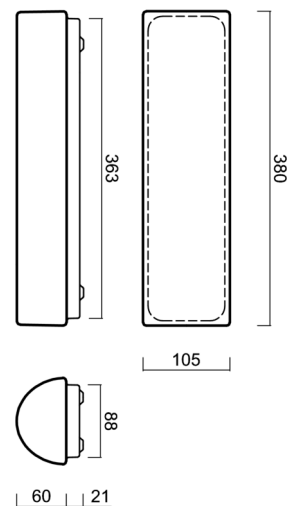

Arten von Leuchten	Klassisch on/off
Befestigungsart	Aufbauleuchten
Basismaterial	Stahl
Schattenmaterial	dreischichtiges Glas TRIPLEX OPAL
Grundfarbe	Weiß Ral9003
Schattenfarbe	Weiß
Schatten halten	Faltsystem
Montageort	Wand / Decke
Breite	380 mm
Länge	105 mm
Höhe	75 mm
Montageloch	2xØ5mm
Kabeldurchgang	2xØ16mm
Schlagfestigkeit	IK01
Betriebstemperatur	von -20°C bis +30°C

Elektrisch

Spannungstyp	AC
Wechselstrom Spannung	220 - 240 V
Energieverbrauch	2x7 W
Schutz vor Eindringen	IP44
Steckdose	E14
Klemme	Schnappklemmenblock

Leuchtend

Fotobiologische Sicherheit der Leuchte	Risk group 0
--	--------------

Eulum-Daten für Berechnungsprogramme sind unter www.osmont.cz verfügbar.

Logistik

EAN	8591728553203
Gewicht NTTO	1.7 Kg
Gewicht BTTO	1.8 Kg
Anzahl kartons	1 Stck
Paketvolumen	0.004 m ³
Paket 1 breite	0.4 m
Paket 1 länge	0.12 m
Paket 1 höhe	0.09 m
Garantie*	60 Monate

*Die Garantie für die Batterien gilt für 12 Monate ab Kaufdatum.

Einbaumaße:

Zusätzliches Sortiment:

Lampenschirm

Produktcode	Name	Farbe	Beschreibung	Bild	Zeichnung
20114	131	Weiß		 A 3D perspective rendering of a white, cylindrical lampshade with a slightly tapered top and bottom edge. The object is shown against a plain white background.	