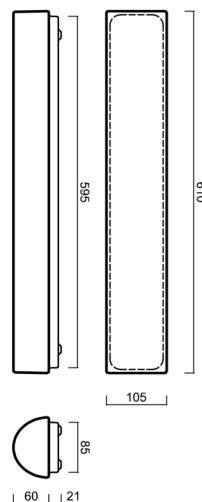

Technisch

Arten von leuchten	Dimmbar
Befestigungsart	Aufbauleuchten
Basismaterial	Stahl
Schattenmaterial	dreischichtiges Glas TRIPLEX OPAL
Grundfarbe	Weiß Ral9003
Schattenfarbe	Weiß
Schatten halten	Faltsystem
Montageort	Wand / Decke
Breite	610 mm
Länge	105 mm
Höhe	75 mm
Montageloch	2xØ5mm
Kabeldurchgang	2xØ16mm
Energieklasse	D
Schlagfestigkeit	IK01
Betriebstemperatur	von -20°C bis +30°C

Elektrisch

Energieverbrauch	18 W
Deckungsklasse	2
Schutz vor Eindringen	IP44
Steckdose	LED modul
Klemme	Schnappklemmenblock
Anzahl der Leuchte pro Spannungssicherung B10A	31 Stck
Anzahl der Leuchte pro Spannungssicherung B16A	50 Stck
Anzahl der Leuchte pro Spannungssicherung C10A	52 Stck
Anzahl der Leuchte pro Spannungssicherung C16A	85 Stck

Eulum-Daten für Berechnungsprogramme sind unter www.osmont.cz verfügbar.

Logistik

EAN	8591728090135
Gewicht NTTO	2.4 Kg
Gewicht BTTO	2.6 Kg
Anzahl kartons	1 Stck
Paketvolumen	0.007 m ³
Paket 1 breite	0.655 m
Paket 1 länge	0.125 m
Paket 1 höhe	0.085 m
Garantie*	60 Monate

Lampenschirm

Produktcode	Name	Farbe	Beschreibung	Bild	Zeichnung
20074	129	Weiß		