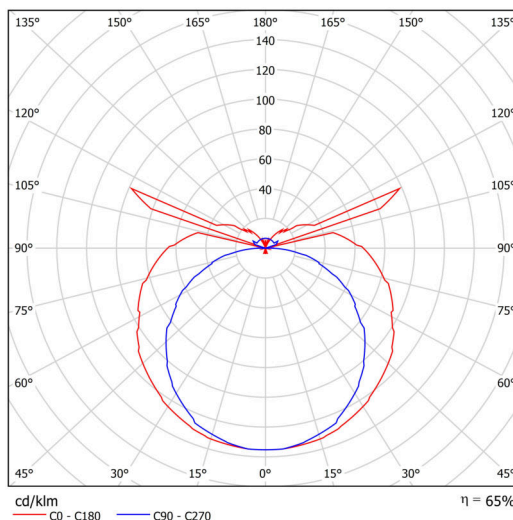

Leuchtend

Leuchtenlichtstrom	1830 lm
Lichtstrom der quelle	2810 lm
Leuchteneffizienz	101 lm/W
Temperature	4000 K
LED-Lebensdauer L80/B10	100000 Std.
CRI	Ra80
MacAdam	3
Fotobiologische Sicherheit der Leuchte	Risk group 0