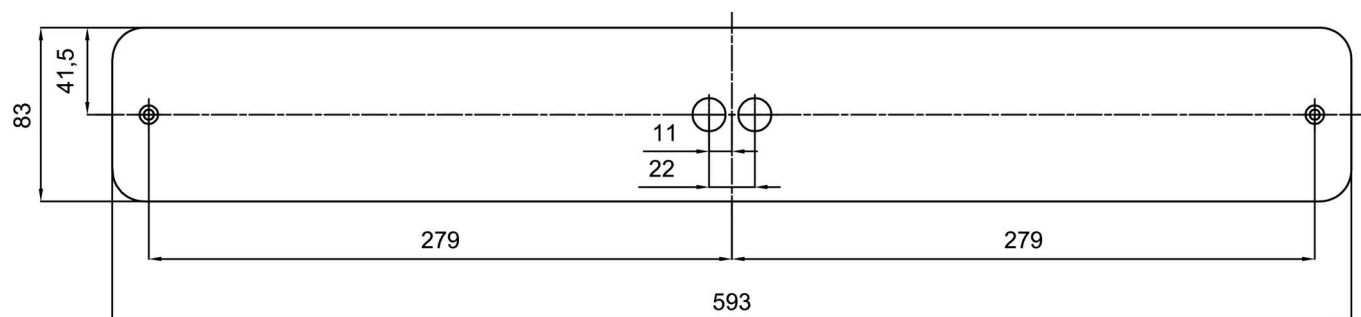

Logistik

EAN	8591728090135
Gewicht NTTO	2.4 Kg
Gewicht BTTO	2.6 Kg
Anzahl kartons	1 Stck
Paketvolumen	0.007 m³
Paket 1 breite	0.655 m
Paket 1 länge	0.125 m
Paket 1 höhe	0.085 m
Garantie*	60 Monate

*Die Garantie für die Batterien gilt für 12 Monate ab Kaufdatum.

Einbaumaße: