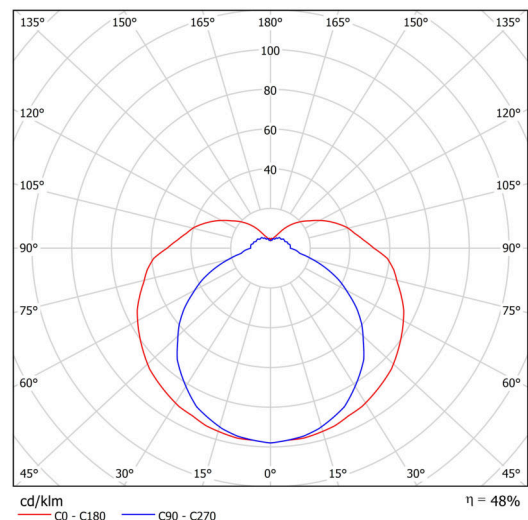

Leuchtend

Fotobiologische Sicherheit der Leuchte	Risk group 0

Eulum-Daten für Berechnungsprogramme sind unter www.osmont.cz verfügbar.