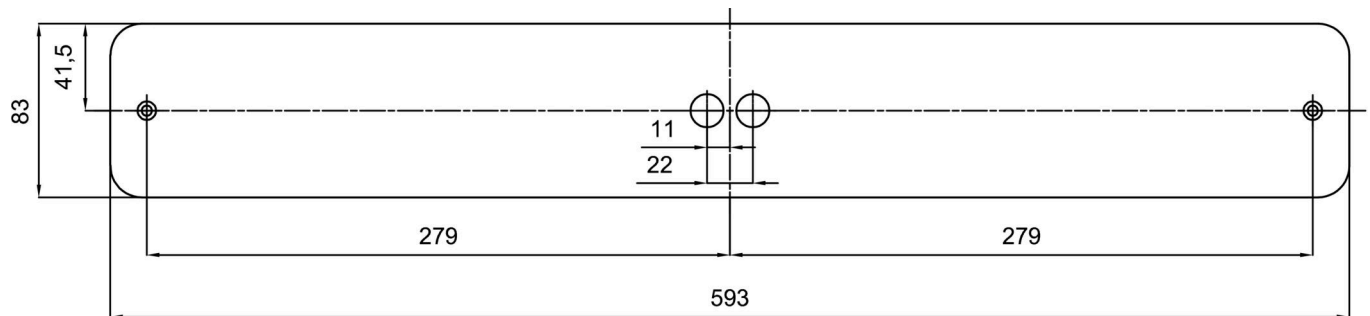

Arten von Leuchten	Klassisch on/off
Befestigungsart	Aufbauleuchten
Basismaterial	Stahl
Schattenmaterial	dreischichtiges Glas TRIPLEX OPAL
Grundfarbe	Weiß Ral9003
Schattenfarbe	Weiß
Schatten halten	Faltsystem
Montageort	Wand / Decke
Breite	610 mm
Länge	105 mm
Höhe	75 mm
Montageloch	2xØ5mm
Kabeldurchgang	2xØ16mm
Schlagfestigkeit	IK01
Betriebstemperatur	von -20°C bis +30°C

Eulum-Daten für Berechnungsprogramme sind unter www.osmont.cz verfügbar.

Logistik

EAN	8591728440701
Gewicht NTTO	2.3 Kg
Gewicht BTTO	2.5 Kg
Anzahl kartons	1 Stck
Paketvolumen	0.007 m ³
Paket 1 breite	0.655 m
Paket 1 länge	0.125 m
Paket 1 höhe	0.085 m
Garantie*	60 Monate

*Die Garantie für die Batterien gilt für 12 Monate ab Kaufdatum.

Einbaumaße:

Zusätzliches Sortiment:

Dekorativer Kragen

Produktcode	Name	Farbe	Beschreibung	Bild	Zeichnung
30145	U12/X15	gebürsteter Edelstahl	der Kragen wird durch die Basis gehalten		
30144	U12/X14	Polierter Edelstahl	der Kragen wird durch die Basis gehalten		
30143	U12/X4	Weiß Ral9003	der Kragen wird durch die Basis gehalten		