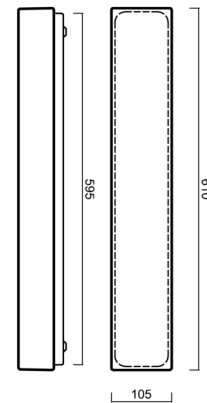

Arten von Leuchten	Klassisch on/off
Befestigungsart	Aufbauleuchten
Basismaterial	Stahl
Schattenmaterial	dreischichtiges Glas TRIPLEX OPAL
Grundfarbe	Weiß Ral9003
Schattenfarbe	Weiß
Schatten halten	Faltsystem
Montageort	Wand / Decke
Breite	610 mm
Länge	105 mm
Höhe	75 mm
Montageloch	2xØ5mm
Kabeldurchgang	2xØ16mm
Schlagfestigkeit	IK01
Betriebstemperatur	von -20°C bis +30°C

Elektrisch

Spannungstyp	AC
Wechselstrom Spannung	220 - 240 V
Energieverbrauch	3x7 W
Schutz vor Eindringen	IP44
Steckdose	E14
Klemme	Schnappklemmenblock

Leuchtend

Fotobiologische Sicherheit der Leuchte	Risk group 0
--	--------------

Eulum-Daten für Berechnungsprogramme sind unter www.osmont.cz verfügbar.

Logistik

EAN	8591728440701
Gewicht NTTO	2.3 Kg
Gewicht BTTO	2.5 Kg
Anzahl kartons	1 Stck
Paketvolumen	0.007 m ³
Paket 1 breite	0.655 m
Paket 1 länge	0.125 m
Paket 1 höhe	0.085 m
Garantie*	60 Monate

Lampenschirm

Produktcode	Name	Farbe	Beschreibung	Bild	Zeichnung
20074	129	Weiß		