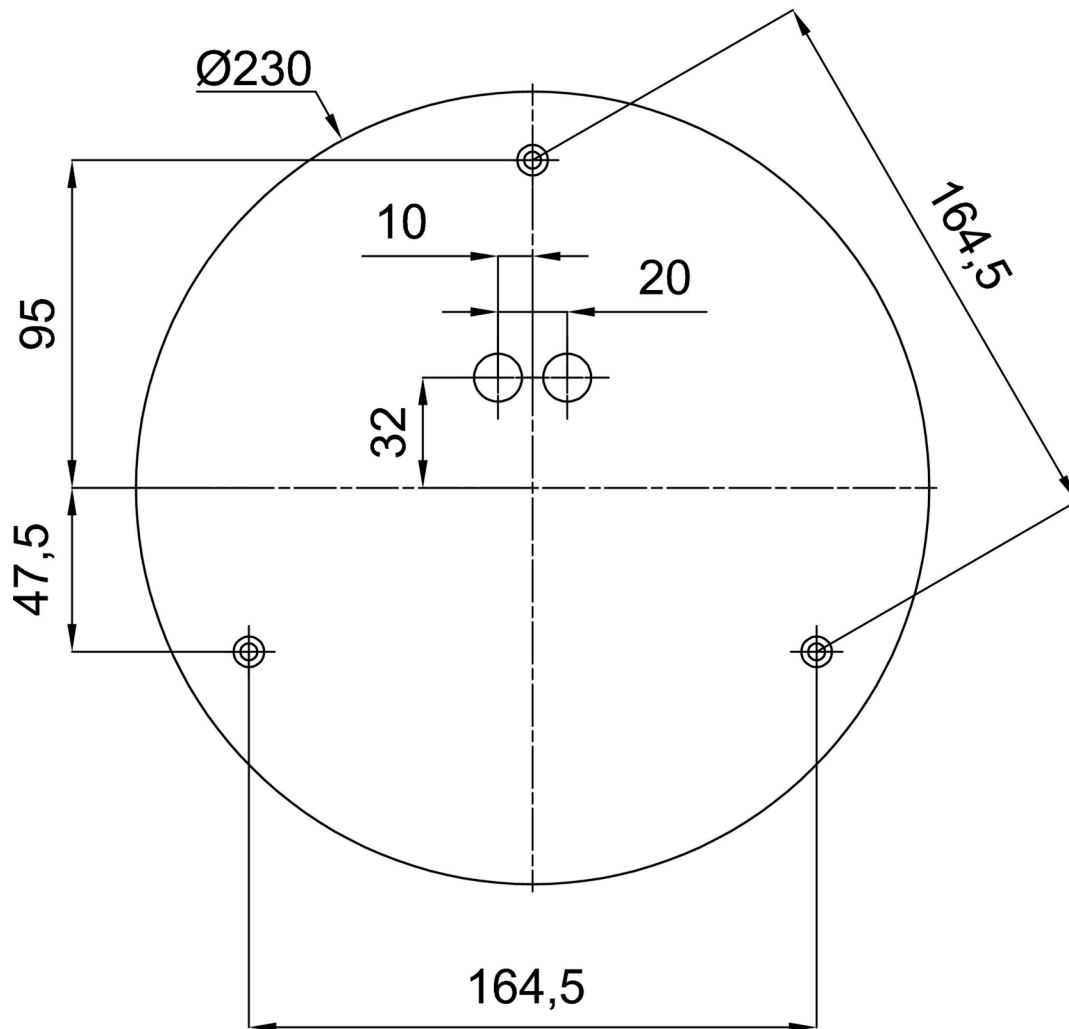

Logistik

EAN	8591728089863
Garantie*	60 Monate

*Die Garantie für die Batterien gilt für 12 Monate ab Kaufdatum.

Einbaumaße: