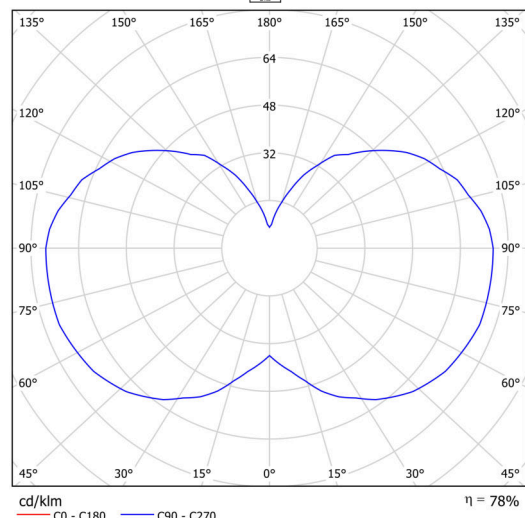

Leuchtend

Leuchtenlichtstrom	15450 lm
Lichtstrom der quelle	19810 lm
Leuchteneffizienz	128 lm/W
Temperature	3000 K
LED-Lebensdauer L80/B10	100000 Std.
CRI	Ra80
MacAdam	3
Fotobiologische Sicherheit der Leuchte	Risk group 0