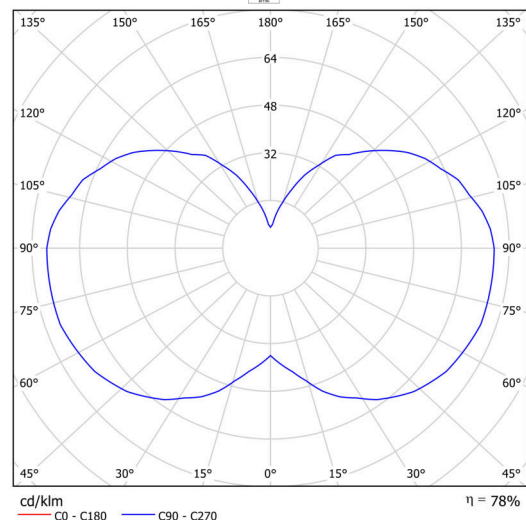

SUBRA S6

Produktcode: SUB60021

Art: LED-18L76/1L77E1050ZS/PM86/L100 B DALI 3K##

Kurzbeschreibung der leuchte: Weiße Farbe | Pendelleuchte mit LED | dimmbares DALI | PMMA-Schirm

Technisch

Arten von leuchten	Dimmbar
Befestigungsart	Aufgehängt - Kabel
Basismaterial	Stahl
Schattenmaterial	opales Polymethylmethacrylat
Grundfarbe	Weiß Ral9003
Schattenfarbe	Weiß
Schatten halten	Schrauben
Montageort	Decke
Breite	150 mm
Länge	150 mm
Höhe	1514 mm
Durchmesser	ø 150 mm
Scharnierlänge	1000 mm
Montageloch	3xø5mm
Kabeldurchgang	2xø16mm
Energieklasse	D
Betriebstemperatur	von -20°C bis +30°C

Elektrisch

Energieverbrauch	120 W
Schutz vor Eindringen	IP20
Steckdose	LED modul
Klemme	Schnappklemmenblock
Anzahl der Leuchte pro Spannungssicherung B10A	10 Stck
Anzahl der Leuchte pro Spannungssicherung B16A	16 Stck
Anzahl der Leuchte pro Spannungssicherung C10A	17 Stck
Anzahl der Leuchte pro Spannungssicherung C16A	28 Stck

Leuchtend

Leuchtenlichtstrom	15450 lm
Lichtstrom der quelle	19810 lm
Leuchteneffizienz	128 lm/W
Temperature	3000 K
LED-Lebensdauer L80/B10	100000 Std.
CRI	Ra80
MacAdam	3
Fotobiologische Sicherheit der Leuchte	Risk group 0

Eulum-Daten für Berechnungsprogramme sind unter www.osmont.cz verfügbar.