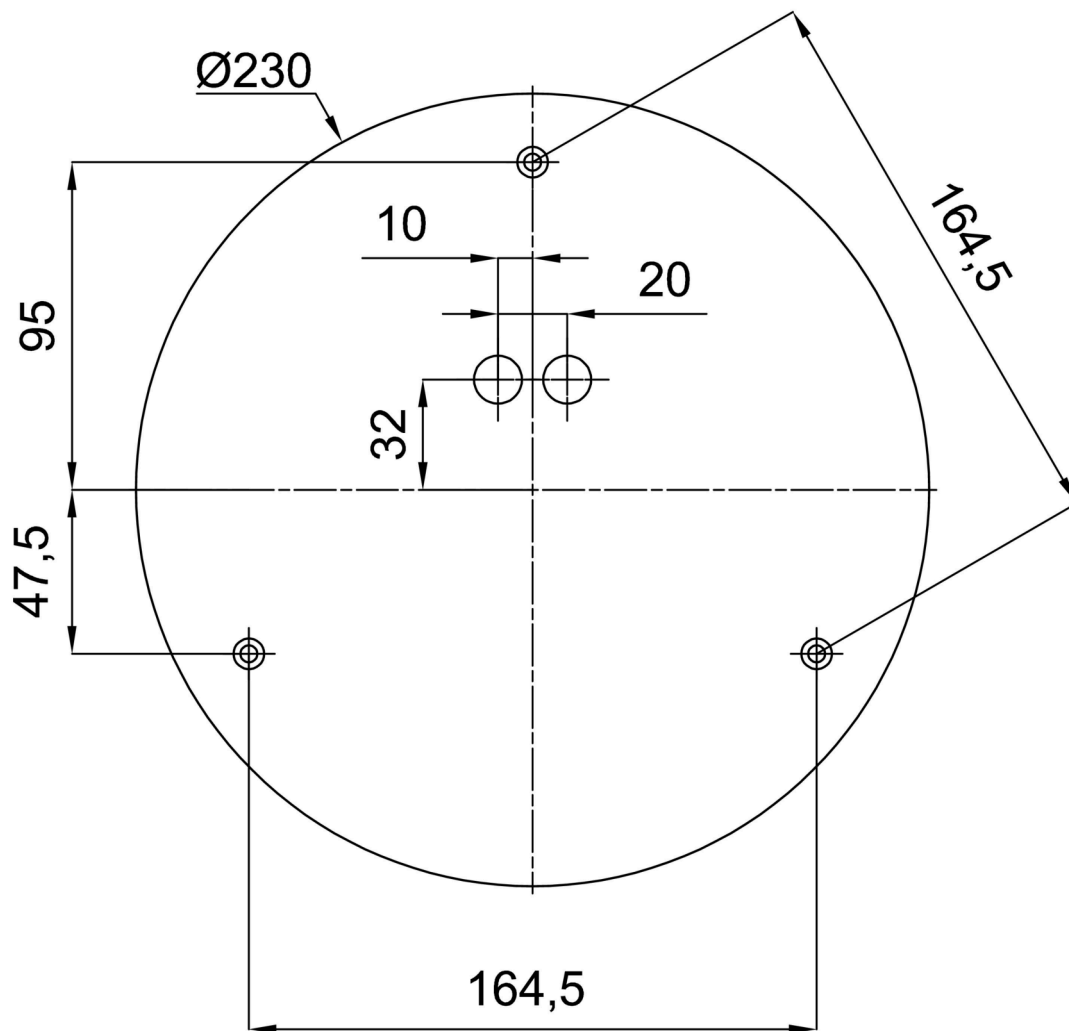

Logistik

EAN	8591728089849
Garantie*	60 Monate

*Die Garantie für die Batterien gilt für 12 Monate ab Kaufdatum.

Einbaumaße: