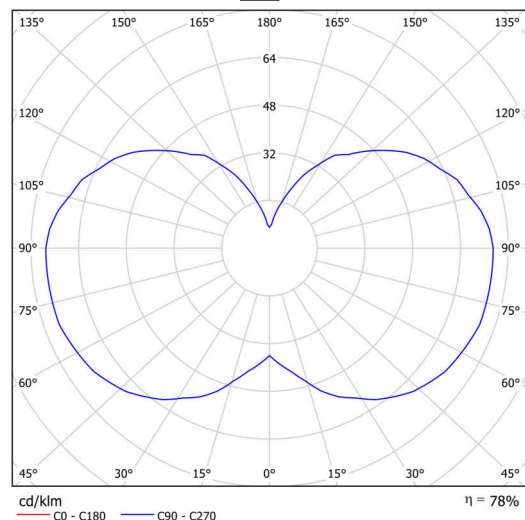

SUBRA S5

Produktcode: SUB60519

Art: LED-12L76/1L77E1050ZS/PM85/L100 C DALI 4K##

Kurzbeschreibung der leuchte: Schwarze Farbe |
Pendelleuchte mit LED | dimmbares DALI | PMMA-Schirm

Technisch

Arten von leuchten	Dimmbar
Befestigungsart	Aufgehängt - Kabel
Basismaterial	Stahl
Schattenmaterial	opales Polymethylmethacrylat
Grundfarbe	Schwarz Ral9005
Schattenfarbe	Weiß
Schatten halten	Schrauben
Montageort	Decke
Breite	150 mm
Länge	150 mm
Höhe	1030 mm
Durchmesser	ø 150 mm
Scharnierlänge	1000 mm
Montageloch	3xø5mm
Kabeldurchgang	2xø16mm
Energieklasse	D
Betriebstemperatur	von -20°C bis +30°C

Elektrisch

Energieverbrauch	82 W
Schutz vor Eindringen	IP20
Steckdose	LED modul
Klemme	Schnappklemmenblock
Anzahl der Leuchte pro Spannungssicherung B10A	15 Stck
Anzahl der Leuchte pro Spannungssicherung B16A	25 Stck
Anzahl der Leuchte pro Spannungssicherung C10A	26 Stck
Anzahl der Leuchte pro Spannungssicherung C16A	42 Stck

Leuchtend

Leuchtenlichtstrom	11020 lm
Lichtstrom der quelle	14130 lm
Leuchteneffizienz	134 lm/W
Temperature	4000 K
LED-Lebensdauer L80/B10	100000 Std.
CRI	Ra80
MacAdam	3
Fotobiologische Sicherheit der Leuchte	Risk group 0

Eulum-Daten für Berechnungsprogramme sind unter www.osmont.cz verfügbar.