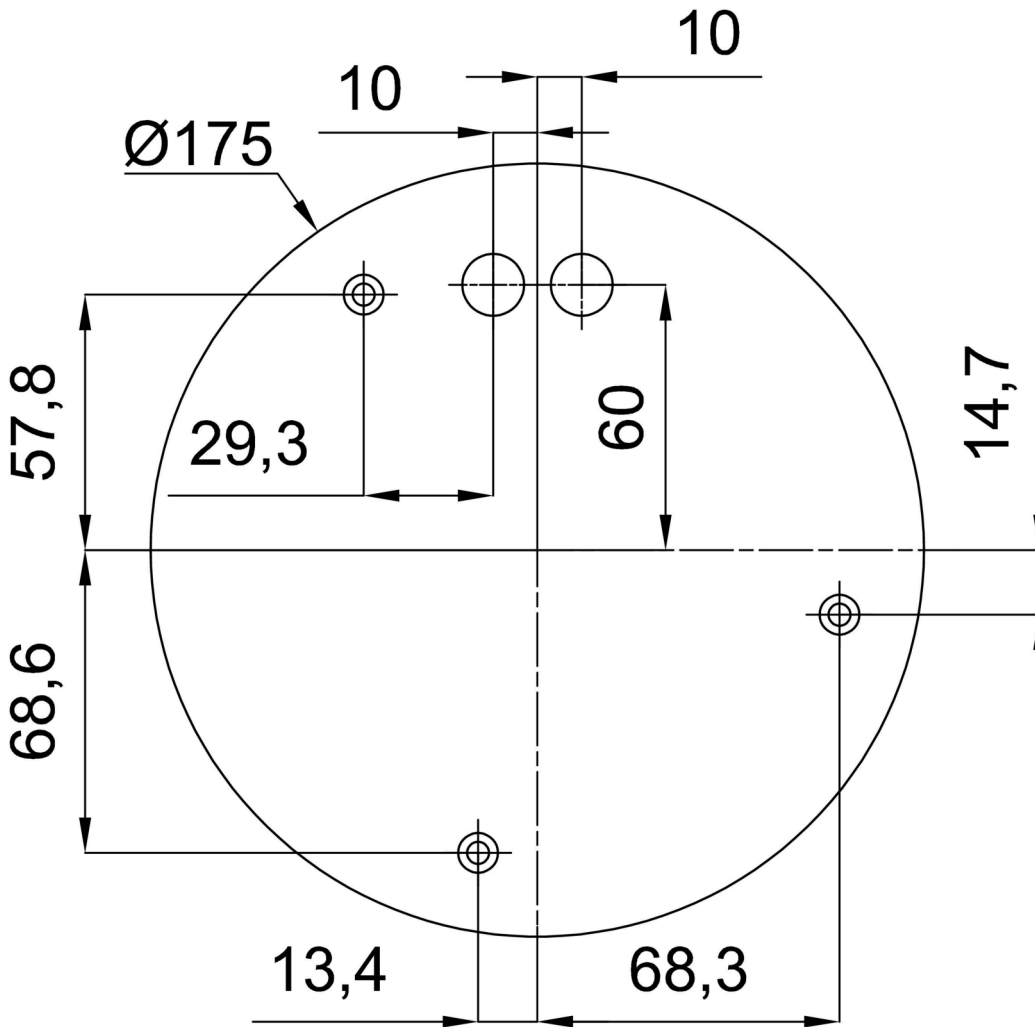

Logistik

EAN	8591728090067
Garantie*	60 Monate

*Die Garantie für die Batterien gilt für 12 Monate ab Kaufdatum.

Einbaumaße: