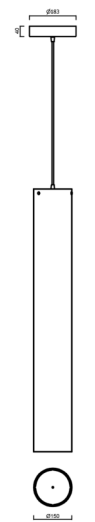

Eulum-Daten für Berechnungsprogramme sind unter www.osmont.cz verfügbar.