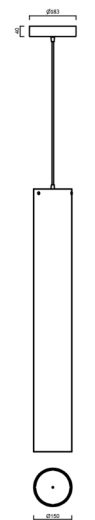

SUBRA S5

LED-12L76/1L77E1050ZS/PM85/L100 C 4K##

WWW.OSMONT.CZ

SUBRA S5

Produktcode: SUB60518

Art: LED-12L76/1L77E1050ZS/PM85/L100 C 4K##

Kurzbeschreibung der leuchte: Schwarze Farbe |

Pendelleuchte mit LED | AN AUS | PMMA-Schirm

Technisch

Arten von leuchten	Klassisch on/off
Befestigungsart	Aufgehängt - Kabel
Basismaterial	Stahl
Schattenmaterial	opales Polymethylmethacrylat
Grundfarbe	Schwarz Ral9005
Schattenfarbe	Weiß
Schatten halten	Schrauben
Montageort	Decke
Breite	150 mm
Länge	150 mm
Höhe	1030 mm
Durchmesser	ø 150 mm
Scharnierlänge	1000 mm
Montageloch	3xø5mm
Kabeldurchgang	2xø16mm
Energieklasse	D
Betriebstemperatur	von -20°C bis +30°C

Elektrisch

Energieverbrauch	82 W
Schutz vor Eindringen	IP20
Steckdose	LED modul
Klemme	Schnappklemmenblock
Anzahl der Leuchte pro Spannungssicherung B10A	15 Stck
Anzahl der Leuchte pro Spannungssicherung B16A	25 Stck
Anzahl der Leuchte pro Spannungssicherung C10A	26 Stck
Anzahl der Leuchte pro Spannungssicherung C16A	42 Stck

Lampenschirm

Produktcode	Name	Farbe	Beschreibung	Bild	Zeichnung
20664	PM85	Weiß		