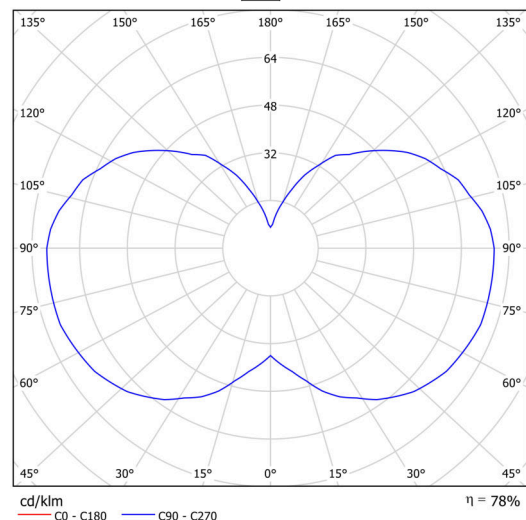

SUBRA S5

Produktcode: SUB60518

Art: LED-12L76/1L77E1050ZS/PM85/L100 C 4K##

Kurzbeschreibung der leuchte: Schwarze Farbe |

Pendelleuchte mit LED | AN AUS | PMMA-Schirm

Technisch

Arten von leuchten	Klassisch on/off
Befestigungsart	Aufgehängt - Kabel
Basismaterial	Stahl
Schattenmaterial	opales Polymethylmethacrylat
Grundfarbe	Schwarz Ral9005
Schattenfarbe	Weiß
Schatten halten	Schrauben
Montageort	Decke
Breite	150 mm
Länge	150 mm
Höhe	1030 mm
Durchmesser	ø 150 mm
Scharnierlänge	1000 mm
Montageloch	3xø5mm
Kabeldurchgang	2xø16mm
Energieklasse	D
Betriebstemperatur	von -20°C bis +30°C

Elektrisch

Energieverbrauch	82 W
Schutz vor Eindringen	IP20
Steckdose	LED modul
Klemme	Schnappklemmenblock
Anzahl der Leuchte pro Spannungssicherung B10A	15 Stck
Anzahl der Leuchte pro Spannungssicherung B16A	25 Stck
Anzahl der Leuchte pro Spannungssicherung C10A	26 Stck
Anzahl der Leuchte pro Spannungssicherung C16A	42 Stck

Leuchtend

Leuchtenlichtstrom	11020 lm
Lichtstrom der quelle	14130 lm
Leuchteneffizienz	134 lm/W
Temperature	4000 K
LED-Lebensdauer L80/B10	100000 Std.
CRI	Ra80
MacAdam	3
Fotobiologische Sicherheit der Leuchte	Risk group 0

Eulum-Daten für Berechnungsprogramme sind unter www.osmont.cz verfügbar.