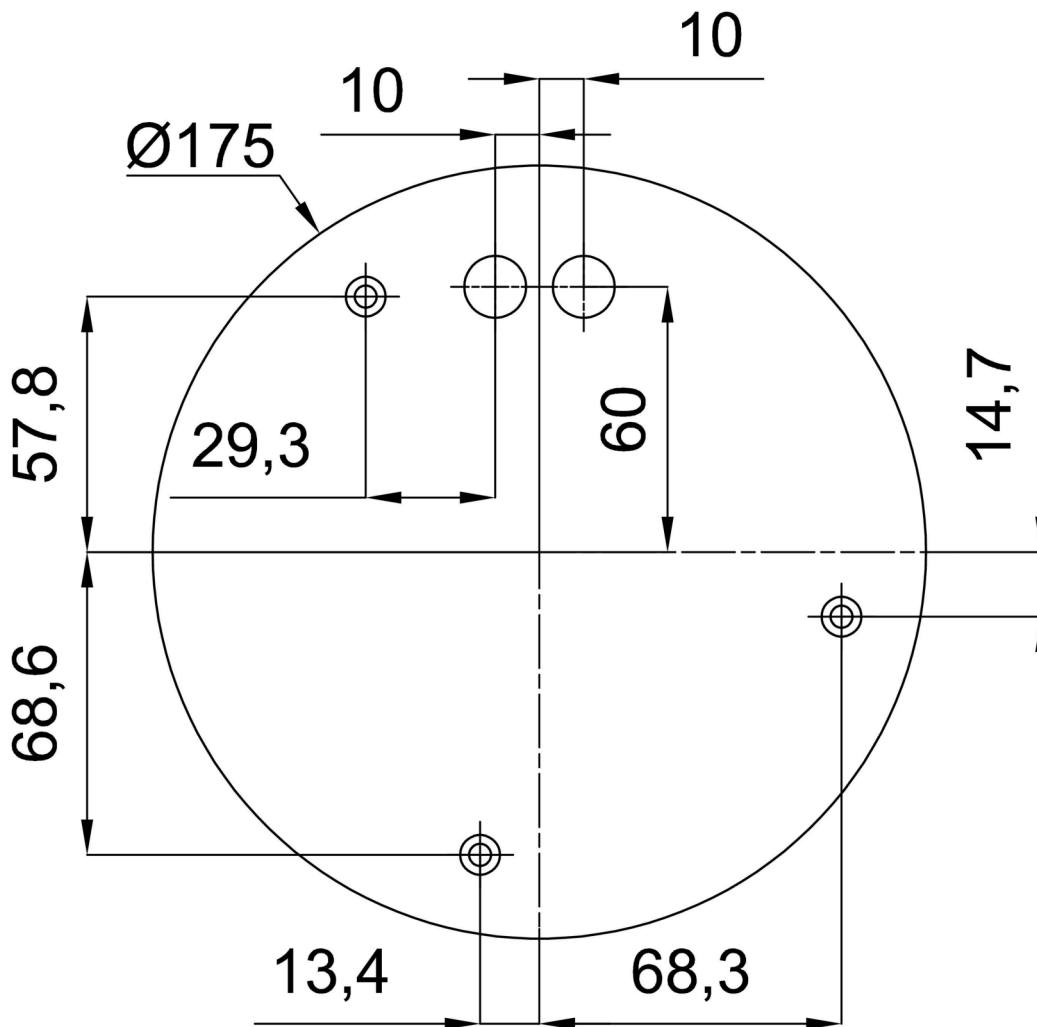

Logistik

EAN	8591728089818
Garantie*	60 Monate

*Die Garantie für die Batterien gilt für 12 Monate ab Kaufdatum.

Einbaumaße: