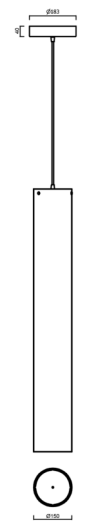

SUBRA S5

LED-12L76/1L77E1050ZS/PM85/L100 C 3K##

WWW.OSMONT.CZ

SUBRA S5

Produktcode: SUB60018

Art: LED-12L76/1L77E1050ZS/PM85/L100 C 3K##

Kurzbeschreibung der leuchte: Schwarze Farbe |

Pendelleuchte mit LED | AN AUS | PMMA-Schirm

Technisch

Arten von leuchten	Klassisch on/off
Befestigungsart	Aufgehängt - Kabel
Basismaterial	Stahl
Schattenmaterial	opales Polymethylmethacrylat
Grundfarbe	Schwarz Ral9005
Schattenfarbe	Weiß
Schatten halten	Schrauben
Montageort	Decke
Breite	150 mm
Länge	150 mm
Höhe	1030 mm
Durchmesser	ø 150 mm
Scharnierlänge	1000 mm
Montageloch	3xø5mm
Kabeldurchgang	2xø16mm
Energieklasse	D
Betriebstemperatur	von -20°C bis +30°C

Elektrisch

Energieverbrauch	82 W
Schutz vor Eindringen	IP20
Steckdose	LED modul
Klemme	Schnappklemmenblock
Anzahl der Leuchte pro Spannungssicherung B10A	15 Stck
Anzahl der Leuchte pro Spannungssicherung B16A	25 Stck
Anzahl der Leuchte pro Spannungssicherung C10A	26 Stck
Anzahl der Leuchte pro Spannungssicherung C16A	42 Stck

Lampenschirm

Produktcode	Name	Farbe	Beschreibung	Bild	Zeichnung
20664	PM85	Weiß		