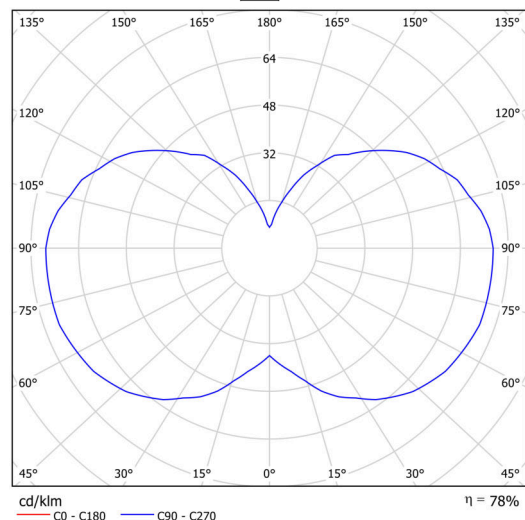

SUBRA S5

Produktcode: SUB60018

Art: LED-12L76/1L77E1050ZS/PM85/L100 C 3K##

Kurzbeschreibung der leuchte: Schwarze Farbe |

Pendelleuchte mit LED | AN AUS | PMMA-Schirm

Technisch

Arten von leuchten	Klassisch on/off
Befestigungsart	Aufgehängt - Kabel
Basismaterial	Stahl
Schattenmaterial	opales Polymethylmethacrylat
Grundfarbe	Schwarz Ral9005
Schattenfarbe	Weiß
Schatten halten	Schrauben
Montageort	Decke
Breite	150 mm
Länge	150 mm
Höhe	1030 mm
Durchmesser	ø 150 mm
Scharnierlänge	1000 mm
Montageloch	3xø5mm
Kabeldurchgang	2xø16mm
Energieklasse	D
Betriebstemperatur	von -20°C bis +30°C

Elektrisch

Energieverbrauch	82 W
Schutz vor Eindringen	IP20
Steckdose	LED modul
Klemme	Schnappklemmenblock
Anzahl der Leuchte pro Spannungssicherung B10A	15 Stck
Anzahl der Leuchte pro Spannungssicherung B16A	25 Stck
Anzahl der Leuchte pro Spannungssicherung C10A	26 Stck
Anzahl der Leuchte pro Spannungssicherung C16A	42 Stck

Leuchtend

Leuchtenlichtstrom	10560 lm
Lichtstrom der quelle	13540 lm
Leuchteneffizienz	128 lm/W
Temperature	3000 K
LED-Lebensdauer L80/B10	100000 Std.
CRI	Ra80
MacAdam	3
Fotobiologische Sicherheit der Leuchte	Risk group 0

Eulum-Daten für Berechnungsprogramme sind unter www.osmont.cz verfügbar.