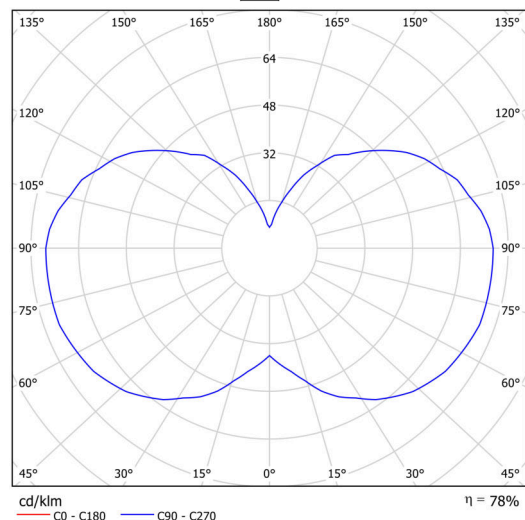

SUBRA S5

Produktcode: SUB60017

Art: LED-12L76/1L77E1050ZS/PM85/L100 B DALI 3K##

Kurzbeschreibung der leuchte: Weiße Farbe | Pendelleuchte mit LED | dimmbares DALI | PMMA-Schirm

Technisch

Arten von leuchten	Dimmbar
Befestigungsart	Aufgehängt - Kabel
Basismaterial	Stahl
Schattenmaterial	opales Polymethylmethacrylat
Grundfarbe	Weiß Ral9003
Schattenfarbe	Weiß
Schatten halten	Schrauben
Montageort	Decke
Breite	150 mm
Länge	150 mm
Höhe	1030 mm
Durchmesser	ø 150 mm
Scharnierlänge	1000 mm
Montageloch	3xø5mm
Kabeldurchgang	2xø16mm
Energieklasse	D
Betriebstemperatur	von -20°C bis +30°C

Elektrisch

Energieverbrauch	82 W
Schutz vor Eindringen	IP20
Steckdose	LED modul
Klemme	Schnappklemmenblock
Anzahl der Leuchte pro Spannungssicherung B10A	15 Stck
Anzahl der Leuchte pro Spannungssicherung B16A	25 Stck
Anzahl der Leuchte pro Spannungssicherung C10A	26 Stck
Anzahl der Leuchte pro Spannungssicherung C16A	42 Stck

Leuchtend

Leuchtenlichtstrom	10560 lm
Lichtstrom der quelle	13540 lm
Leuchteneffizienz	128 lm/W
Temperature	3000 K
LED-Lebensdauer L80/B10	100000 Std.
CRI	Ra80
MacAdam	3
Fotobiologische Sicherheit der Leuchte	Risk group 0

Eulum-Daten für Berechnungsprogramme sind unter www.osmont.cz verfügbar.