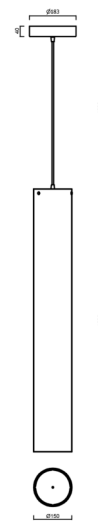

SUBRA S5

LED-12L76/1L77E1050ZS/PM85/L100 B DALI 3K##

WWW.OSMONT.CZ

SUBRA S5

Produktcode: SUB60017

Art: LED-12L76/1L77E1050ZS/PM85/L100 B DALI 3K##

Kurzbeschreibung der leuchte: Weiße Farbe | Pendelleuchte mit LED | dimmbares DALI | PMMA-Schirm

Technisch

Arten von leuchten	Dimmbar
Befestigungsart	Aufgehängt - Kabel
Basismaterial	Stahl
Schattenmaterial	opales Polymethylmethacrylat
Grundfarbe	Weiß Ral9003
Schattenfarbe	Weiß
Schatten halten	Schrauben
Montageort	Decke
Breite	150 mm
Länge	150 mm
Höhe	1030 mm
Durchmesser	ø 150 mm
Scharnierlänge	1000 mm
Montageloch	3xø5mm
Kabeldurchgang	2xø16mm
Energieklasse	D
Betriebstemperatur	von -20°C bis +30°C

Elektrisch

Energieverbrauch	82 W
Schutz vor Eindringen	IP20
Steckdose	LED modul
Klemme	Schnappklemmenblock
Anzahl der Leuchte pro Spannungssicherung B10A	15 Stck
Anzahl der Leuchte pro Spannungssicherung B16A	25 Stck
Anzahl der Leuchte pro Spannungssicherung C10A	26 Stck
Anzahl der Leuchte pro Spannungssicherung C16A	42 Stck

Lampenschirm

Produktcode	Name	Farbe	Beschreibung	Bild	Zeichnung
20664	PM85	Weiß		