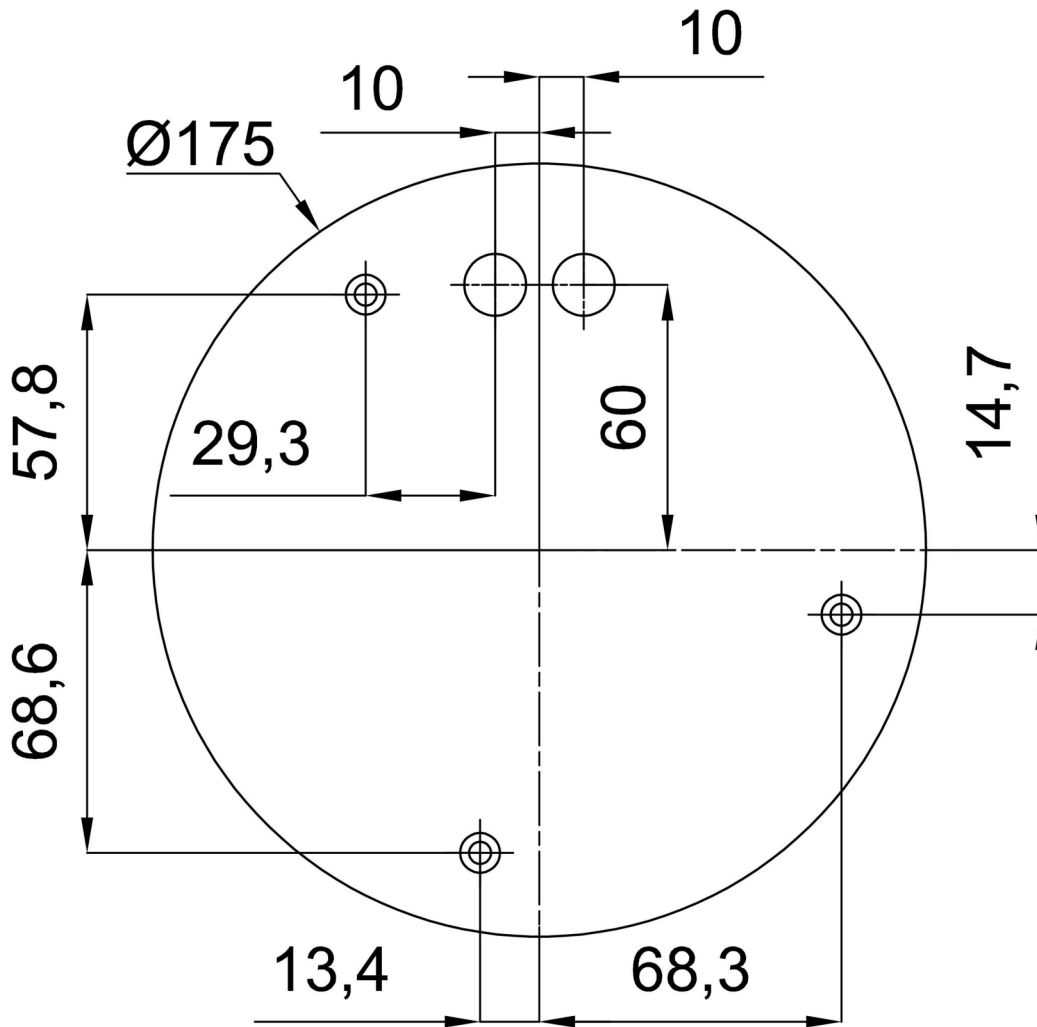

Logistik

EAN	8591728089801
Garantie*	60 Monate

*Die Garantie für die Batterien gilt für 12 Monate ab Kaufdatum.

Einbaumaße: