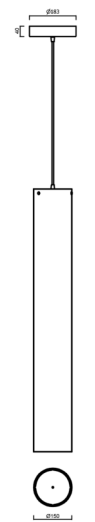

SUBRA S5

LED-12L76/1L77E1050ZS/PM85/L100 B 3K##

WWW.OSMONT.CZ

SUBRA S5

Produktcode: SUB60016

Art: LED-12L76/1L77E1050ZS/PM85/L100 B 3K##

Kurzbeschreibung der leuchte: Weiße Farbe | Pendelleuchte mit LED | AN AUS | PMMA-Schirm

Technisch

Arten von leuchten	Klassisch on/off
Befestigungsart	Aufgehängt - Kabel
Basismaterial	Stahl
Schattenmaterial	opales Polymethylmethacrylat
Grundfarbe	Weiß Ral9003
Schattenfarbe	Weiß
Schatten halten	Schrauben
Montageort	Decke
Breite	150 mm
Länge	150 mm
Höhe	1030 mm
Durchmesser	ø 150 mm
Scharnierlänge	1000 mm
Montageloch	3xø5mm
Kabeldurchgang	2xø16mm
Energieklasse	D
Betriebstemperatur	von -20°C bis +30°C

Elektrisch

Energieverbrauch	82 W
Schutz vor Eindringen	IP20
Steckdose	LED modul
Klemme	Schnappklemmenblock
Anzahl der Leuchte pro Spannungssicherung B10A	15 Stck
Anzahl der Leuchte pro Spannungssicherung B16A	25 Stck
Anzahl der Leuchte pro Spannungssicherung C10A	26 Stck
Anzahl der Leuchte pro Spannungssicherung C16A	42 Stck

Lampenschirm

Produktcode	Name	Farbe	Beschreibung	Bild	Zeichnung
20664	PM85	Weiß		