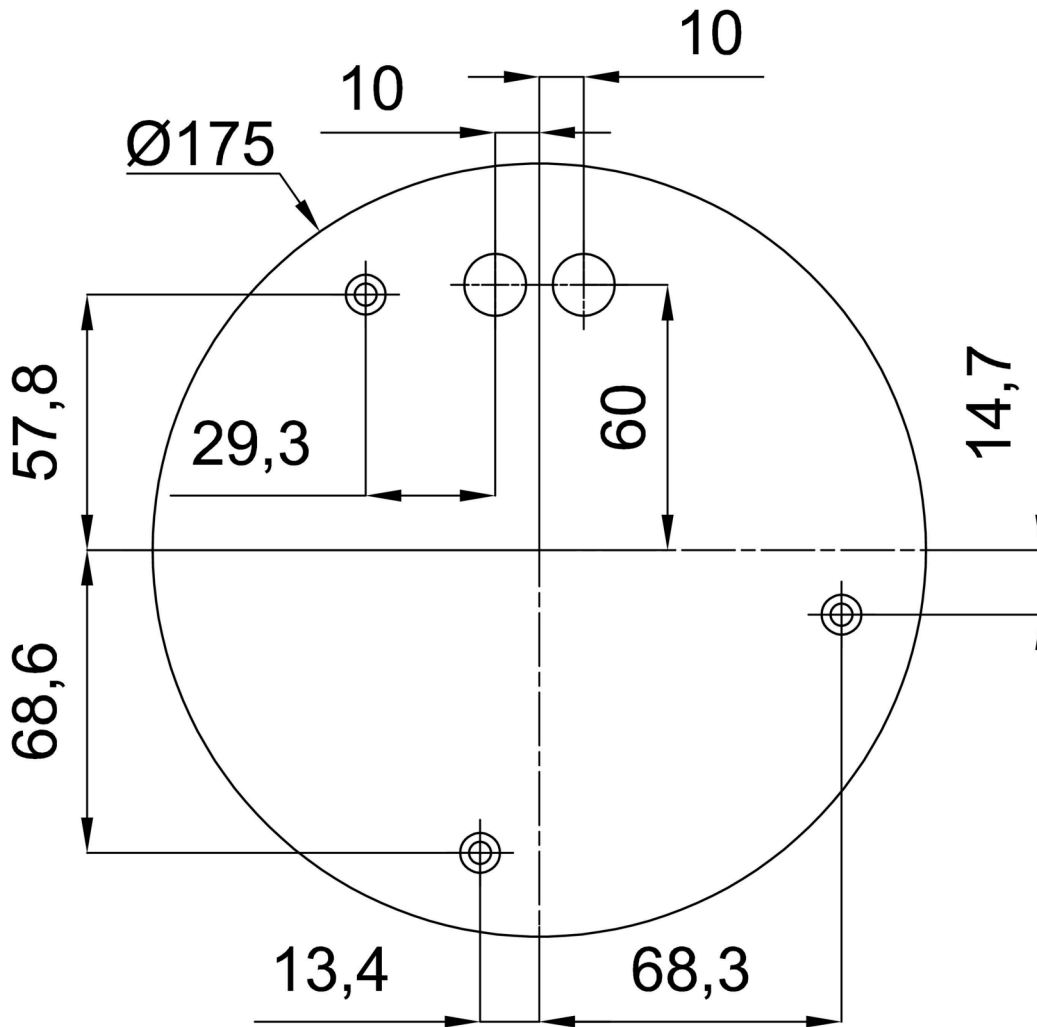

Logistik

EAN	8591728089795
Garantie*	60 Monate

*Die Garantie für die Batterien gilt für 12 Monate ab Kaufdatum.

Einbaumaße: