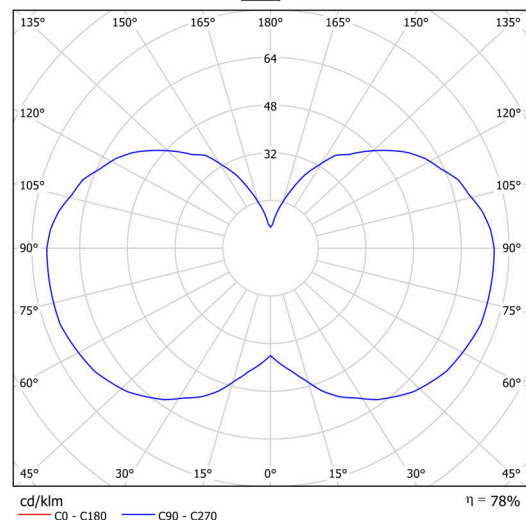

SUBRA S5

Produktcode: SUB60016

Art: LED-12L76/1L77E1050ZS/PM85/L100 B 3K##

Kurzbeschreibung der leuchte: Weiße Farbe | Pendelleuchte mit LED | AN AUS | PMMA-Schirm

Technisch

Arten von leuchten	Klassisch on/off
Befestigungsart	Aufgehängt - Kabel
Basismaterial	Stahl
Schattenmaterial	opales Polymethylmethacrylat
Grundfarbe	Weiß Ral9003
Schattenfarbe	Weiß
Schatten halten	Schrauben
Montageort	Decke
Breite	150 mm
Länge	150 mm
Höhe	1030 mm
Durchmesser	ø 150 mm
Scharnierlänge	1000 mm
Montageloch	3xø5mm
Kabeldurchgang	2xø16mm
Energieklasse	D
Betriebstemperatur	von -20°C bis +30°C

Elektrisch

Energieverbrauch	82 W
Schutz vor Eindringen	IP20
Steckdose	LED modul
Klemme	Schnappklemmenblock
Anzahl der Leuchte pro Spannungssicherung B10A	15 Stck
Anzahl der Leuchte pro Spannungssicherung B16A	25 Stck
Anzahl der Leuchte pro Spannungssicherung C10A	26 Stck
Anzahl der Leuchte pro Spannungssicherung C16A	42 Stck

Leuchtend

Leuchtenlichtstrom	10560 lm
Lichtstrom der quelle	13540 lm
Leuchteneffizienz	128 lm/W
Temperature	3000 K
LED-Lebensdauer L80/B10	100000 Std.
CRI	Ra80
MacAdam	3
Fotobiologische Sicherheit der Leuchte	Risk group 0

Eulum-Daten für Berechnungsprogramme sind unter www.osmont.cz verfügbar.