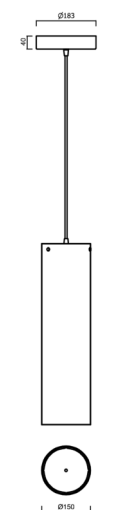

SUBRA S4

LED-6L76/1L77E1050ZS/PM84/L100 B 4K##

WWW.OSMONT.CZ

SUBRA S4

Produktcode: SUB60512

Art: LED-6L76/1L77E1050ZS/PM84/L100 B 4K##

Kurzbeschreibung der leuchte: Weiße Farbe | Pendelleuchte mit LED | AN AUS | PMMA-Schirm

Technisch

Arten von leuchten	Klassisch on/off
Befestigungsart	Aufgehängt - Kabel
Basismaterial	Stahl
Schattenmaterial	opales Polymethylmethacrylat
Grundfarbe	Weiß Ral9003
Schattenfarbe	Weiß
Schatten halten	Schrauben
Montageort	Decke
Breite	150 mm
Länge	150 mm
Höhe	555 mm
Durchmesser	ø 150 mm
Scharnierlänge	1000 mm
Montageloch	3xø5mm
Kabeldurchgang	2xø16mm
Energieklasse	D
Betriebstemperatur	von -20°C bis +30°C

Elektrisch

Energieverbrauch	45 W
Schutz vor Eindringen	IP20
Steckdose	LED modul
Klemme	Schnappklemmenblock
Anzahl der Leuchte pro Spannungssicherung B10A	31 Stck
Anzahl der Leuchte pro Spannungssicherung B16A	50 Stck
Anzahl der Leuchte pro Spannungssicherung C10A	52 Stck
Anzahl der Leuchte pro Spannungssicherung C16A	85 Stck

Eulum-Daten für Berechnungsprogramme sind unter www.osmont.cz verfügbar.

Logistik

EAN	8591728089993
Gewicht NTTO	2.8 Kg
Gewicht BTTO	3.55 Kg
Anzahl kartons	1 Stck
Paket 1 breite	0.23 m
Paket 1 länge	0.23 m
Paket 1 höhe	0.75 m
Garantie*	60 Monate