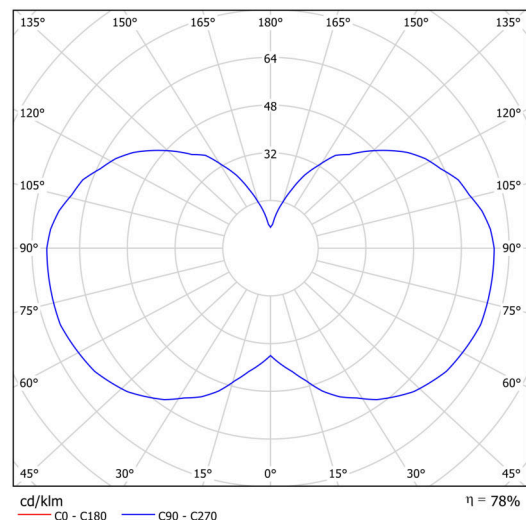

SUBRA S4

Produktcode: SUB60512

Art: LED-6L76/1L77E1050ZS/PM84/L100 B 4K##

Kurzbeschreibung der leuchte: Weiße Farbe | Pendelleuchte mit LED | AN AUS | PMMA-Schirm

Technisch

Arten von leuchten	Klassisch on/off
Befestigungsart	Aufgehängt - Kabel
Basismaterial	Stahl
Schattenmaterial	opales Polymethylmethacrylat
Grundfarbe	Weiß Ral9003
Schattenfarbe	Weiß
Schatten halten	Schrauben
Montageort	Decke
Breite	150 mm
Länge	150 mm
Höhe	555 mm
Durchmesser	ø 150 mm
Scharnierlänge	1000 mm
Montageloch	3xø5mm
Kabeldurchgang	2xø16mm
Energieklasse	D
Betriebstemperatur	von -20°C bis +30°C

Elektrisch

Energieverbrauch	45 W
Schutz vor Eindringen	IP20
Steckdose	LED modul
Klemme	Schnappklemmenblock
Anzahl der Leuchte pro Spannungssicherung B10A	31 Stck
Anzahl der Leuchte pro Spannungssicherung B16A	50 Stck
Anzahl der Leuchte pro Spannungssicherung C10A	52 Stck
Anzahl der Leuchte pro Spannungssicherung C16A	85 Stck

Leuchtend

Leuchtenlichtstrom	5920 lm
Lichtstrom der quelle	7590 lm
Leuchteneffizienz	131 lm/W
Temperature	4000 K
LED-Lebensdauer L80/B10	100000 Std.
CRI	Ra80
MacAdam	3
Fotobiologische Sicherheit der Leuchte	Risk group 0

Eulum-Daten für Berechnungsprogramme sind unter www.osmont.cz verfügbar.