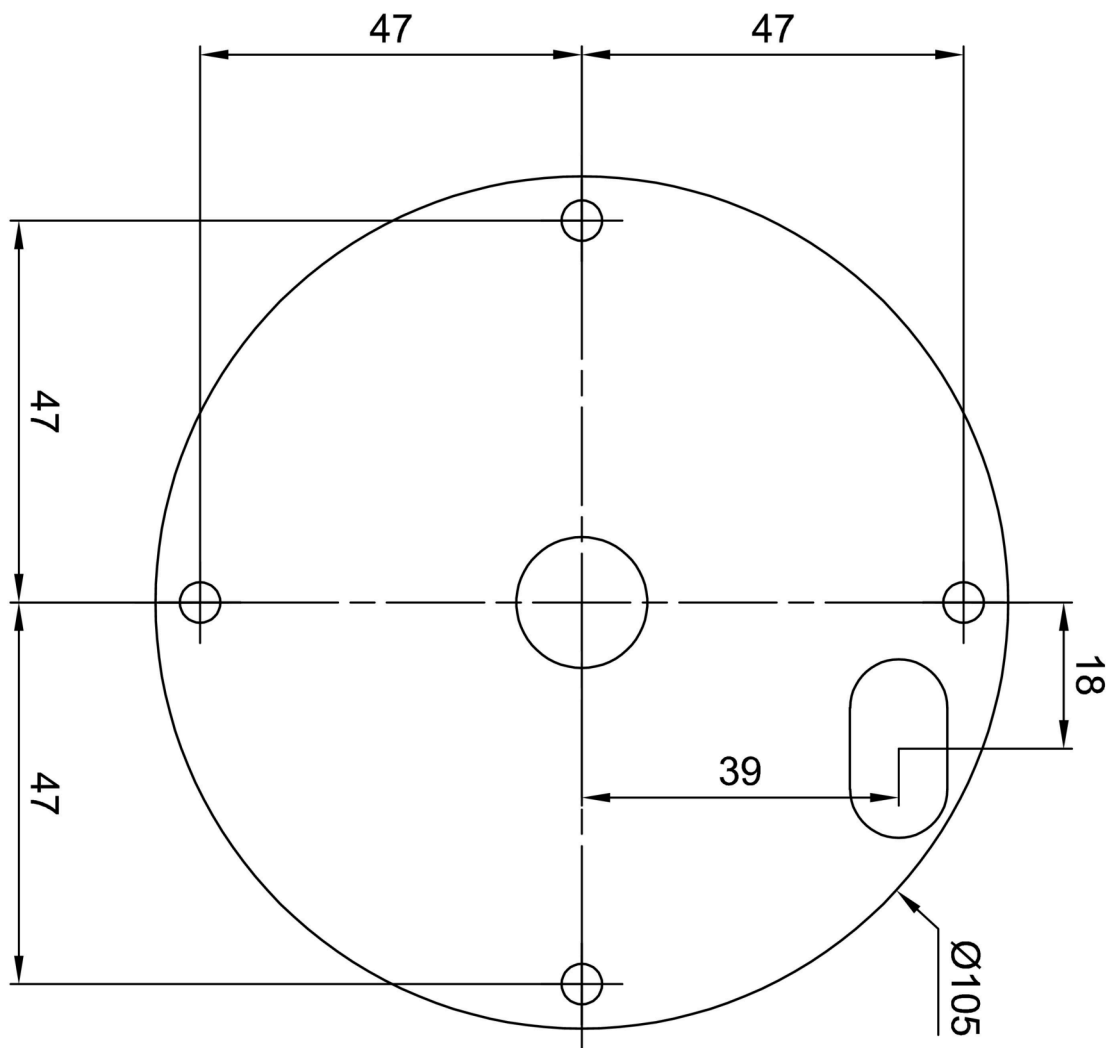

Logistik

EAN	8591728089894
Gewicht NTTO	1.16 Kg
Gewicht BTTO	1.58 Kg
Paket 1 breite	0.135 m
Paket 1 länge	0.14 m
Paket 1 höhe	0.71 m
Garantie*	60 Monate

*Die Garantie für die Batterien gilt für 12 Monate ab Kaufdatum.

Einbaumaße: