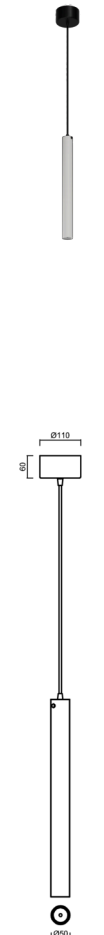

SUBRA S1

Produktcode: SUB60502

Art: LED-6L71E350ZS/PM81/L100 C 4K##

Kurzbeschreibung der leuchte: Schwarze Farbe |

Pendelleuchte mit LED | AN AUS | PMMA-Schirm

Technisch

Arten von leuchten	Klassisch on/off
Befestigungsart	Aufgehängt - Kabel
Basismaterial	Stahl
Schattenmaterial	opales Polymethylmethacrylat
Grundfarbe	Schwarz Ral9005
Schattenfarbe	Weiß
Schatten halten	Schrauben
Montageort	Decke
Breite	50 mm
Länge	50 mm
Höhe	520 mm
Durchmesser	ø 50 mm
Scharnierlänge	1000 mm
Montageloch	2xø5mm
Kabeldurchgang	2xø16mm
Energieklasse	C
Betriebstemperatur	von -20°C bis +30°C

Elektrisch

Energieverbrauch	12 W
Schutz vor Eindringen	IP20
Steckdose	LED modul
Klemme	Schnappklemmenblock
Anzahl der Leuchte pro Spannungssicherung B10A	72 Stck
Anzahl der Leuchte pro Spannungssicherung B16A	116 Stck
Anzahl der Leuchte pro Spannungssicherung C10A	72 Stck
Anzahl der Leuchte pro Spannungssicherung C16A	116 Stck

Leuchtend

Leuchtenlichtstrom	1720 lm
Lichtstrom der quelle	2200 lm
Leuchteneffizienz	143 lm/W
Temperature	4000 K
LED-Lebensdauer L80/B10	100000 Std.
CRI	Ra80
MacAdam	3
Fotobiologische Sicherheit der Leuchte	Risk group 0

Eulum-Daten für Berechnungsprogramme sind unter www.osmont.cz verfügbar.