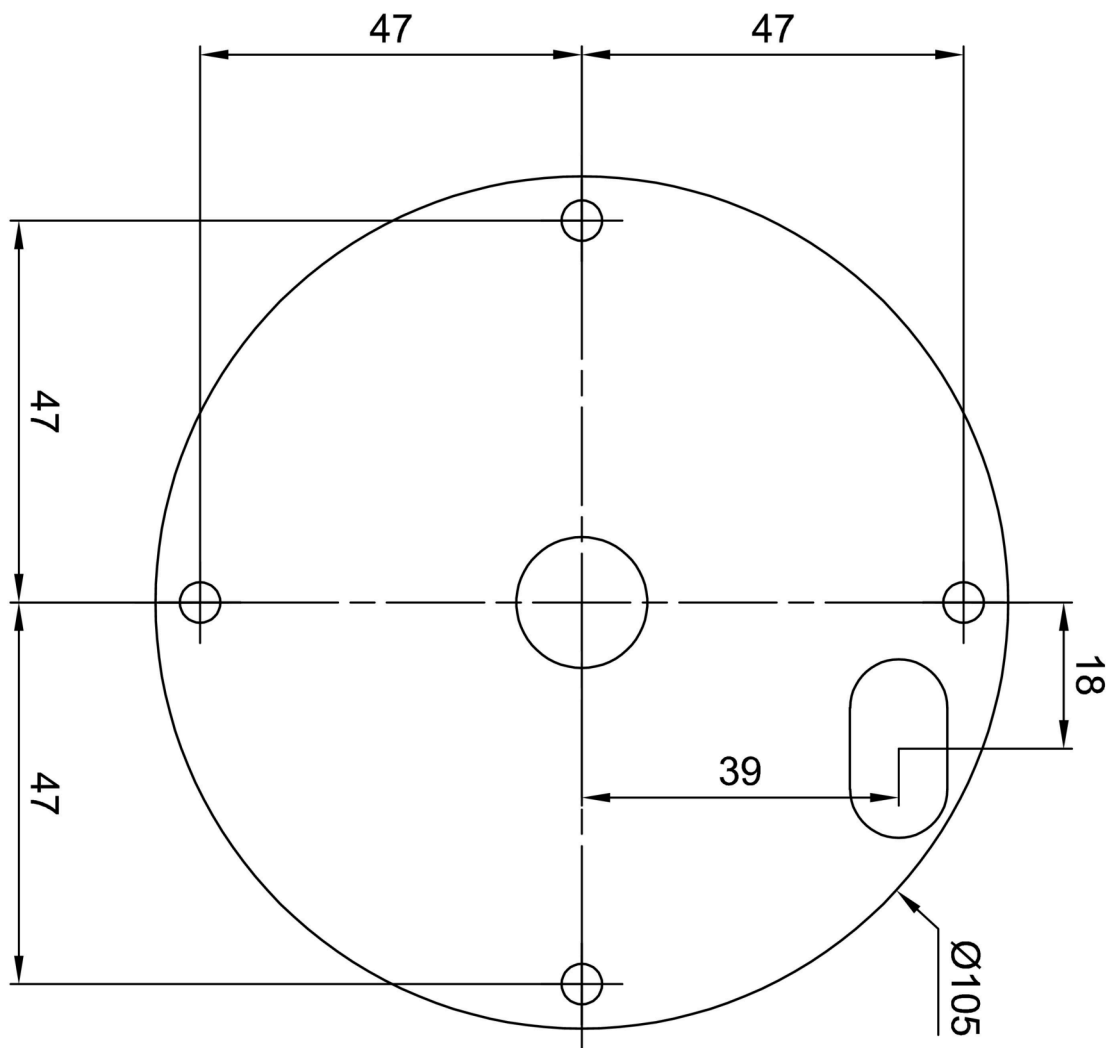

Logistik

EAN	8591728089641
Gewicht NTTO	1.16 Kg
Gewicht BTTO	1.58 Kg
Paket 1 breite	0.135 m
Paket 1 länge	0.14 m
Paket 1 höhe	0.71 m
Garantie*	60 Monate

*Die Garantie für die Batterien gilt für 12 Monate ab Kaufdatum.

Einbaumaße: