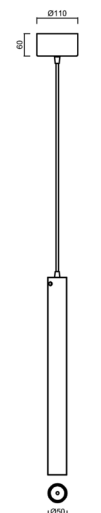

## SUBRA S1

---

LED-6L71E350ZS/PM81/L100 B DALI 3K##

[WWW.OSMONT.CZ](http://WWW.OSMONT.CZ)

# SUBRA S1

Produktcode: SUB60001

Art: LED-6L71E350ZS/PM81/L100 B DALI 3K##

Kurzbeschreibung der leuchte: Weiße Farbe | Pendelleuchte mit LED | dimmbares DALI | PMMA-Schirm

## Technisch

Arten von leuchten	Dimmbar
Befestigungsart	Aufgehängt - Kabel
Basismaterial	Stahl
Schattenmaterial	opales Polymethylmethacrylat
Grundfarbe	Weiß Ral9003
Schattenfarbe	Weiß
Schatten halten	Schrauben
Montageort	Decke
Breite	50 mm
Länge	50 mm
Höhe	520 mm
Durchmesser	ø 50 mm
Scharnierlänge	1000 mm
Montageloch	2xø5mm
Kabeldurchgang	2xø16mm
Energieklasse	C
Betriebstemperatur	von -20°C bis +30°C

## Lampenschirm

Produktcode	Name	Farbe	Beschreibung	Bild	Zeichnung
20660	PM81	Weiß		