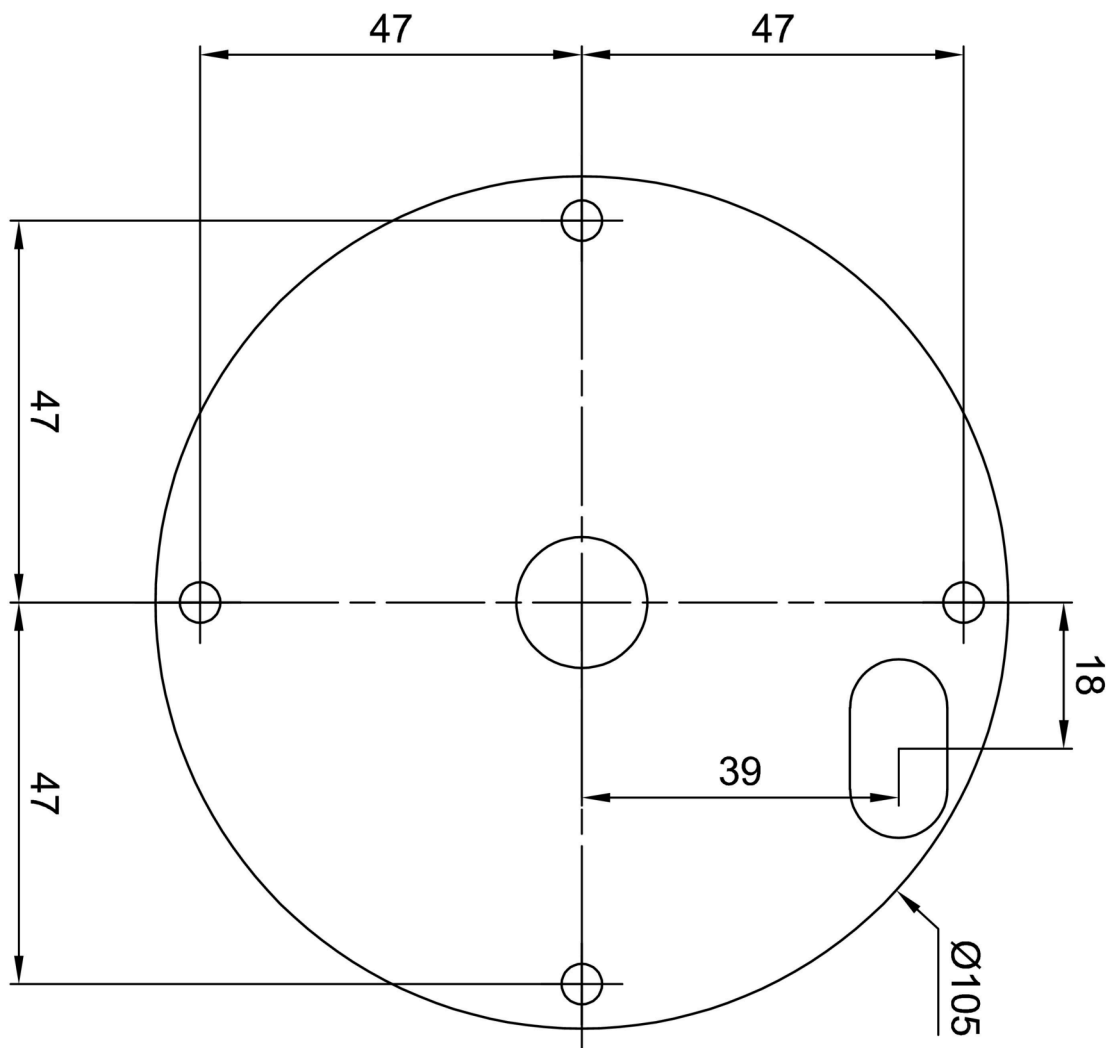

Logistik

EAN	8591728089634
Gewicht NTTO	1.16 Kg
Gewicht BTTO	1.58 Kg
Paket 1 breite	0.135 m
Paket 1 länge	0.14 m
Paket 1 höhe	0.71 m
Garantie*	60 Monate

*Die Garantie für die Batterien gilt für 12 Monate ab Kaufdatum.

Einbaumaße: