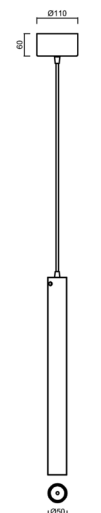

SUBRA S1

LED-6L71E350ZS/PM81/L100 B 3K##

WWW.OSMONT.CZ

SUBRA S1

Produktcode: SUB60000

Art: LED-6L71E350ZS/PM81/L100 B 3K##

Kurzbeschreibung der leuchte: Weiße Farbe | Pendelleuchte mit LED | AN AUS | PMMA-Schirm

Technisch

Arten von leuchten	Klassisch on/off
Befestigungsart	Aufgehängt - Kabel
Basismaterial	Stahl
Schattenmaterial	opales Polymethylmethacrylat
Grundfarbe	Weiß Ral9003
Schattenfarbe	Weiß
Schatten halten	Schrauben
Montageort	Decke
Breite	50 mm
Länge	50 mm
Höhe	520 mm
Durchmesser	ø 50 mm
Scharnierlänge	1000 mm
Montageloch	2xø5mm
Kabeldurchgang	2xø16mm
Energieklasse	C
Betriebstemperatur	von -20°C bis +30°C

Elektrisch

Energieverbrauch	12 W
Schutz vor Eindringen	IP20
Steckdose	LED modul
Klemme	Schnappklemmenblock
Anzahl der Leuchte pro Spannungssicherung B10A	72 Stck
Anzahl der Leuchte pro Spannungssicherung B16A	116 Stck
Anzahl der Leuchte pro Spannungssicherung C10A	72 Stck
Anzahl der Leuchte pro Spannungssicherung C16A	116 Stck