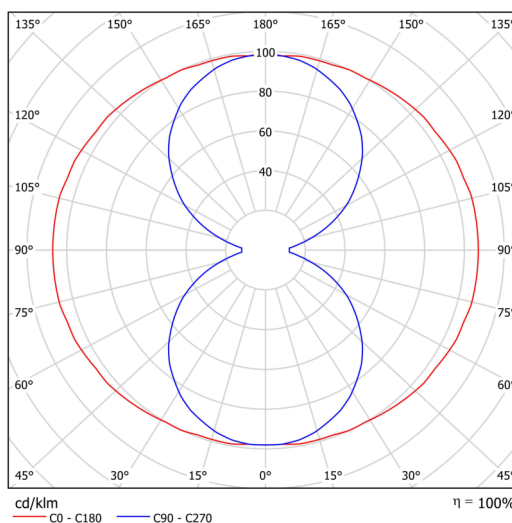

Eulum-Daten für Berechnungsprogramme sind unter

OSMONT, s.r.o.
HYBRÁLEC 129,
586 01 JIHLAVA, CZ