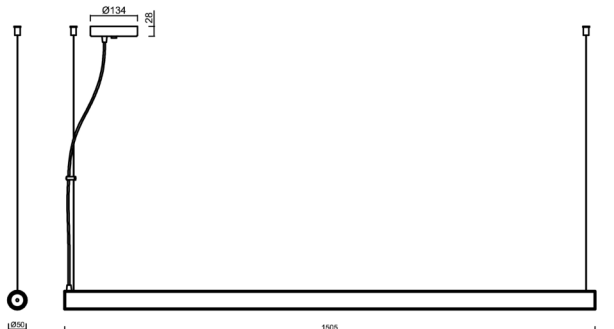

Eulum-Daten für Berechnungsprogramme sind unter

OSMONT, s.r.o.
HYBRÁLEC 129,
586 01 JIHLAVA, CZ