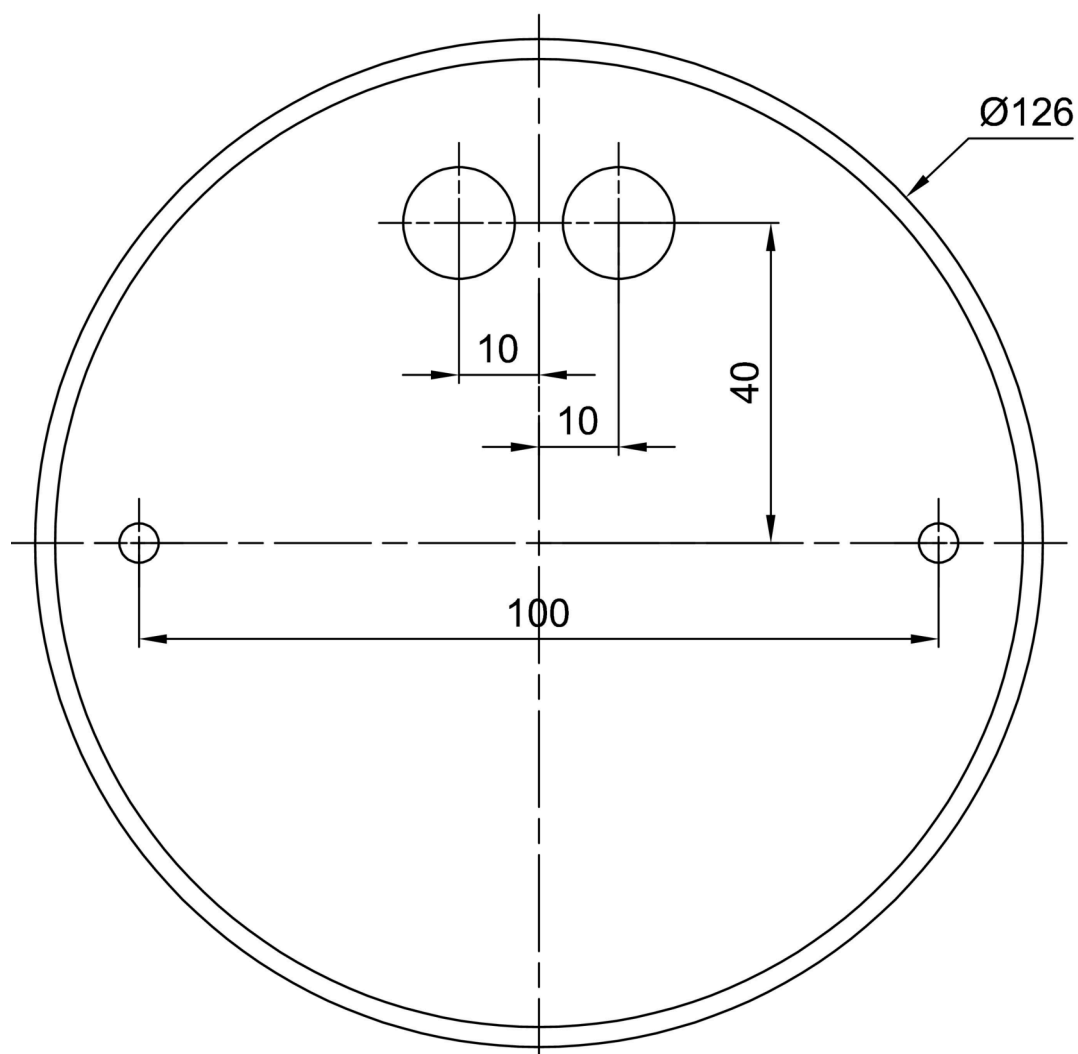

## Technische Daten

Arten von leuchten	Klassisch on/off
Befestigungsart	Aufgehängt - Draht
Basismaterial	Stahl
Schattenmaterial	opales Polymethylmethacrylat
Grundfarbe	Schwarz Ral9005
Schattenfarbe	Weiß
Schatten halten	Schrauben
Montageort	Decke
Breite	50 mm
Länge	50 mm
Höhe	1505 mm
Scharnierlänge	1000 mm
Montageloch	2xØ5mm
Kabeldurchgang	2xØ16mm
Energieklasse	C
Schlagfestigkeit	IK04
Betriebstemperatur	von -20°C bis +30°C

Einbaumaße: