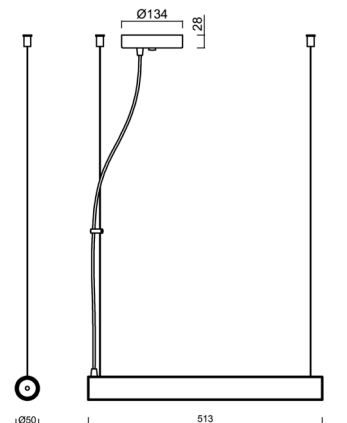

SUBRA LH1

LED-6L71E350ZLH/PM812/L100 C DALI 4K##

WWW.OSMONT.CZ

SUBRA LH1

Produktcode: SUB60551

Art: LED-6L71E350ZLH/PM812/L100 C DALI 4K##

Kurzbeschreibung der leuchte: Schwarze Farbe | LED-Pendelleuchte DALI | matter PMMA-Schirm | Stahlseil-Pendelleuchte (mit Netzkabel) 100 cm |

Technische Daten

Arten von leuchten	Dimmbar
Befestigungsart	Aufgehängt - Draht
Basismaterial	Stahl
Schattenmaterial	opales Polymethylmethacrylat
Grundfarbe	Schwarz Ral9005
Schattenfarbe	Weiß
Schatten halten	Schrauben
Montageort	Decke
Breite	50 mm
Länge	50 mm
Höhe	513 mm
Scharnierlänge	1000 mm
Montageloch	2xØ5mm
Kabeldurchgang	2xØ16mm
Energieklasse	C
Schlagfestigkeit	IK04
Betriebstemperatur	von -20°C bis +30°C

Elektrische Daten

Energieverbrauch	12 W
Schutz vor Eindringen	IP20
Steckdose	LED modul
Klemme	Schnappklemmenblock
Anzahl der Leuchte pro Spannungssicherung B10A	31 Stck
Anzahl der Leuchte pro Spannungssicherung B16A	50 Stck
Anzahl der Leuchte pro Spannungssicherung C10A	52 Stck
Anzahl der Leuchte pro Spannungssicherung C16A	85 Stck
Schaltstrom	5 A / 50 µsec
Anzahl der LED-Treiber	1

Einbaumaße:

Zusätzliches Sortiment:

Lampenschirm

Produktcode	Name	Farbe	Bild	Zeichnung
20737	PM812 (pr.50/513mm)	Weiß	