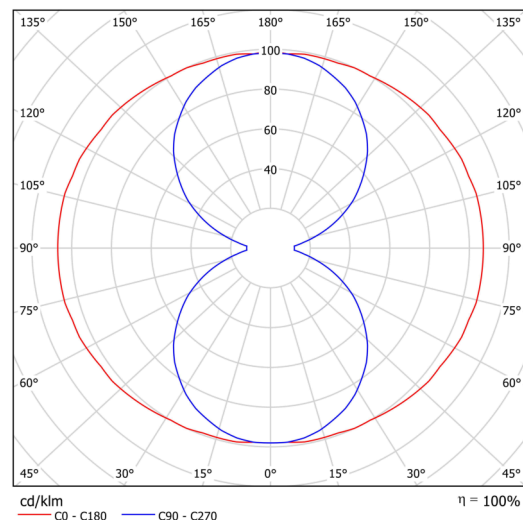

Leuchtende Daten

Leuchtenlichtstrom	1720 lm
Lichtstrom der quelle	2200 lm
Leuchteneffizienz	143 lm/W
Chromatizitätstemperatur	4000 K
LED-Lebensdauer L80/B10	100000 Std.
CRI	Ra80
MacAdam	3
Fotobiologische Sicherheit der Leuchte	Risk group 0