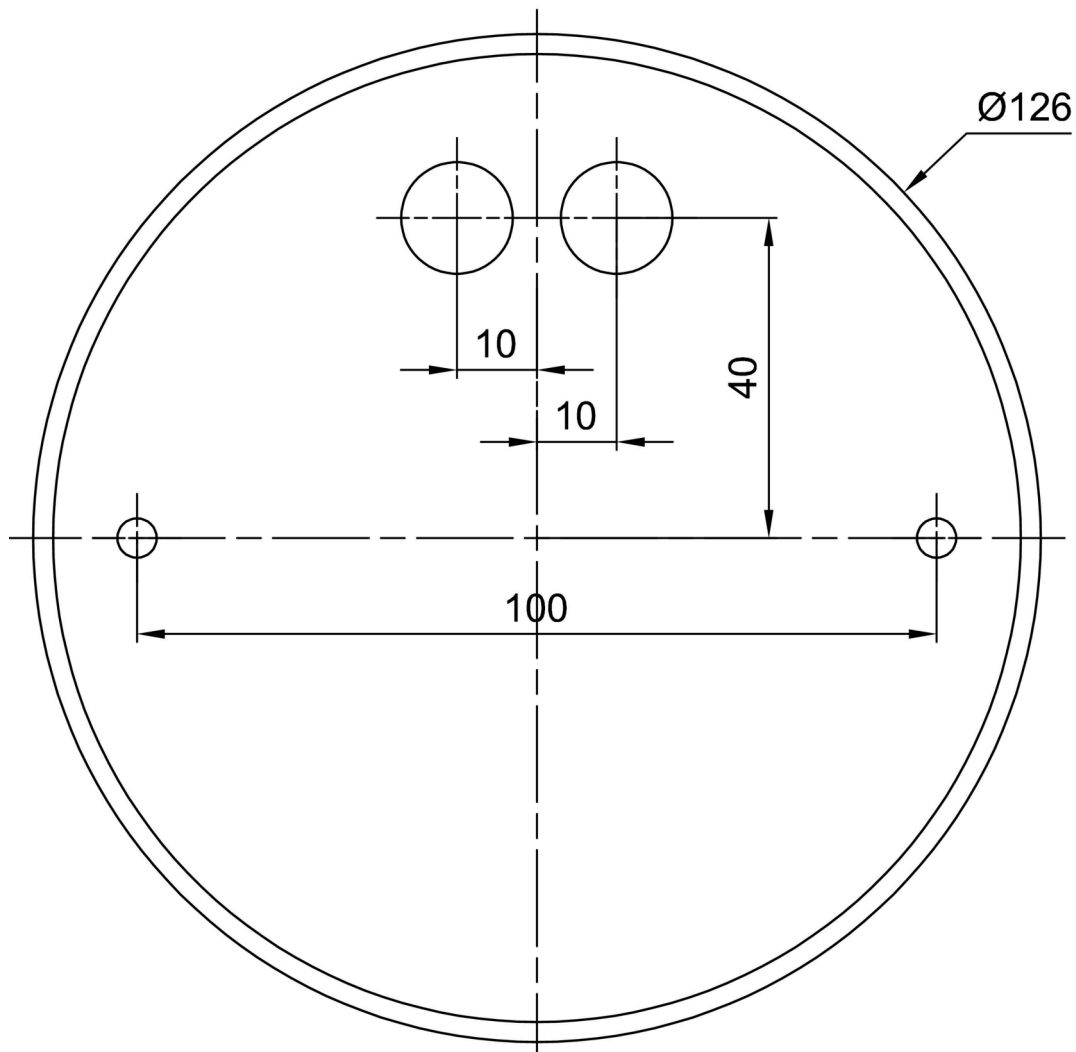

Technische Daten

Arten von leuchten	Dimmbar
Befestigungsart	Aufgehängt - Draht
Basismaterial	Stahl
Schattenmaterial	opales Polymethylmethacrylat
Grundfarbe	Schwarz Ral9005
Schattenfarbe	Weiß
Schatten halten	Schrauben
Montageort	Decke
Breite	50 mm
Länge	50 mm
Höhe	513 mm
Scharnierlänge	1000 mm
Montageloch	2xØ5mm
Kabeldurchgang	2xØ16mm
Energieklasse	C
Schlagfestigkeit	IK04
Betriebstemperatur	von -20°C bis +30°C

Einbaumaße:

Zusätzliches Sortiment:

Lampenschirm

Produktcode	Name	Farbe	Bild	Zeichnung
20737	PM812 (pr.50/513mm)	Weiß	