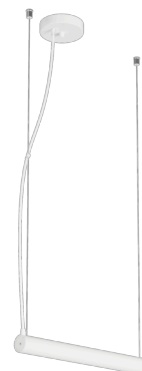

SUBRA LH1

LED-6L71E350ZLH/PM812/L100 B DALI 4K##

WWW.OSMONT.CZ

SUBRA LH1

Produktcode: SUB60549

Art: LED-6L71E350ZLH/PM812/L100 B DALI 4K##

Kurzbeschreibung der leuchte: Weiße Farbe | LED-Pendelleuchte DALI | matter PMMA-Schirm | Stahlseil-Pendelleuchte (mit Netzkabel) 100 cm |

Technische Daten

Arten von leuchten	Dimmbar
Befestigungsart	Aufgehängt - Draht
Basismaterial	Stahl
Schattenmaterial	opales Polymethylmethacrylat
Grundfarbe	Weiß Ral9003
Schattenfarbe	Weiß
Schatten halten	Schrauben
Montageort	Decke
Breite	50 mm
Länge	50 mm
Höhe	513 mm
Scharnierlänge	1000 mm
Montageloch	2xØ5mm
Kabeldurchgang	2xØ16mm
Energieklasse	C
Schlagfestigkeit	IK04
Betriebstemperatur	von -20°C bis +30°C

Elektrische Daten

Energieverbrauch	12 W
Schutz vor Eindringen	IP20
Steckdose	LED modul
Klemme	Schnappklemmenblock
Anzahl der Leuchte pro Spannungssicherung B10A	31 Stck
Anzahl der Leuchte pro Spannungssicherung B16A	50 Stck
Anzahl der Leuchte pro Spannungssicherung C10A	52 Stck
Anzahl der Leuchte pro Spannungssicherung C16A	85 Stck
Schaltstrom	5 A / 50 µsec
Anzahl der LED-Treiber	1

Einbaumaße:

Zusätzliches Sortiment:

Lampenschirm

Produktcode	Name	Farbe	Bild	Zeichnung
20737	PM812 (pr.50/513mm)	Weiß	