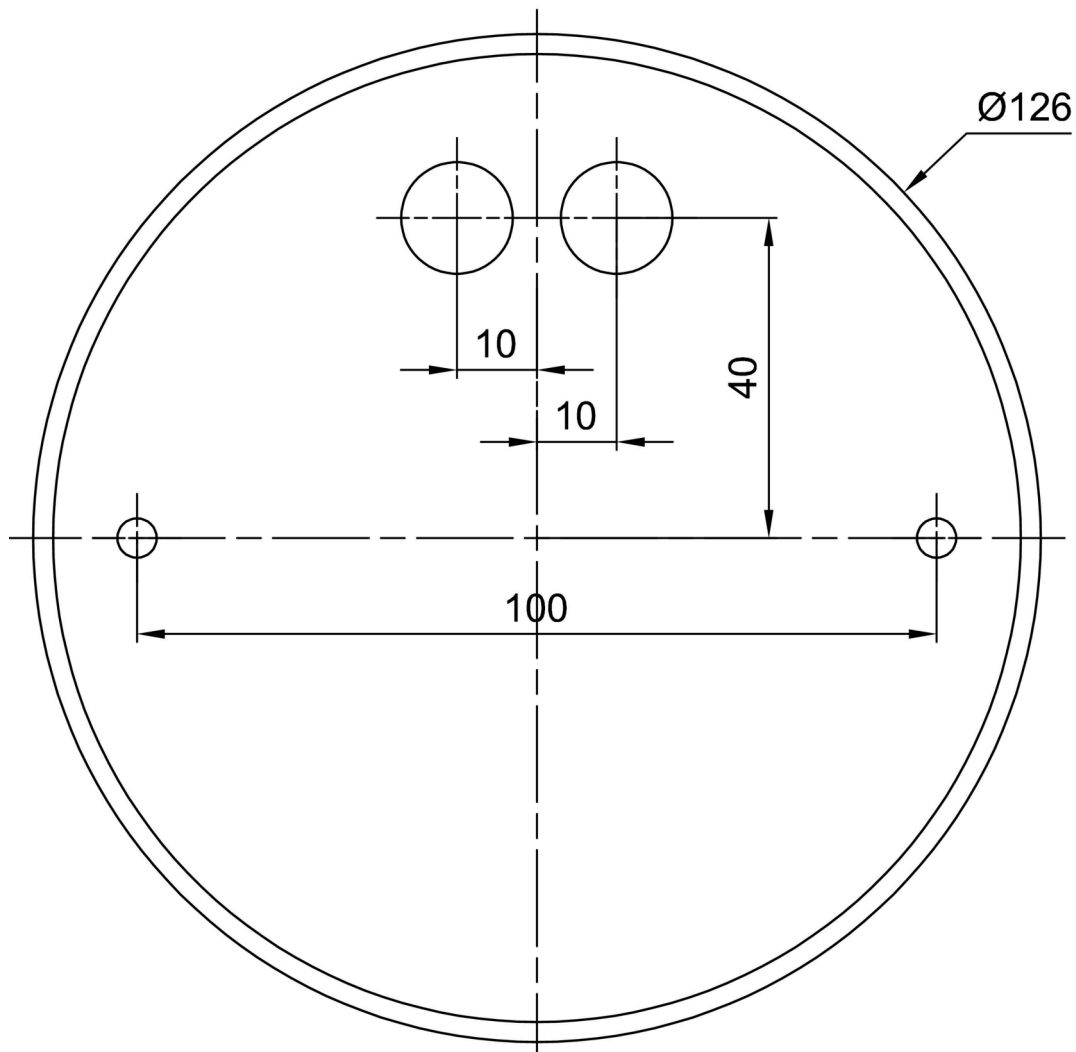

Technische Daten

Arten von leuchten	Dimmbar
Befestigungsart	Aufgehängt - Draht
Basismaterial	Stahl
Schattenmaterial	opales Polymethylmethacrylat
Grundfarbe	Weiß Ral9003
Schattenfarbe	Weiß
Schatten halten	Schrauben
Montageort	Decke
Breite	50 mm
Länge	50 mm
Höhe	513 mm
Scharnierlänge	1000 mm
Montageloch	2xØ5mm
Kabeldurchgang	2xØ16mm
Energieklasse	C
Schlagfestigkeit	IK04
Betriebstemperatur	von -20°C bis +30°C

Einbaumaße:

Zusätzliches Sortiment:

Lampenschirm

Produktcode	Name	Farbe	Bild	Zeichnung
20737	PM812 (pr.50/513mm)	Weiß	