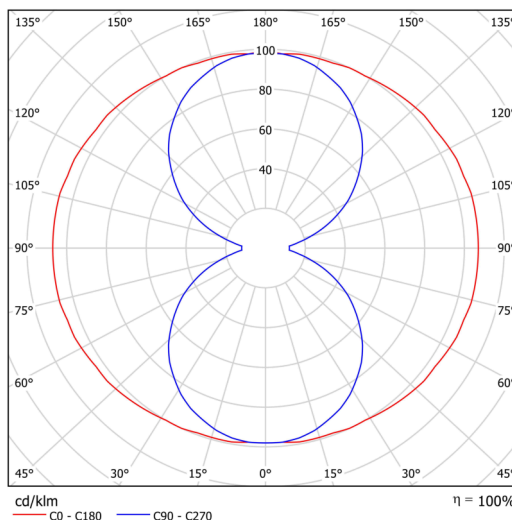

Leuchtende Daten

Leuchtenlichtstrom	1720 lm
Lichtstrom der quelle	2200 lm
Leuchteneffizienz	143 lm/W
Chromatizitätstemperatur	4000 K
LED-Lebensdauer L80/B10	100000 Std.
CRI	Ra80
MacAdam	3
Fotobiologische Sicherheit der Leuchte	Risk group 0