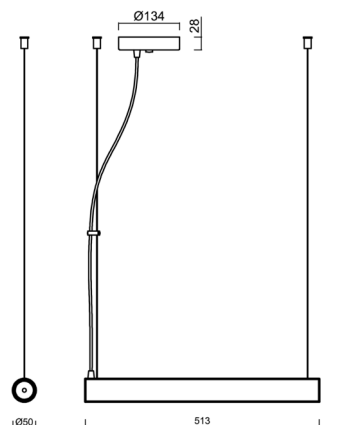

SUBRA LH1

LED-6L71E350ZLH/PM812/L100 B DALI 4K##

WWW.OSMONT.CZ

SUBRA LH1

Produktcode: SUB60549

Art: LED-6L71E350ZLH/PM812/L100 B DALI 4K##

Kurzbeschreibung der leuchte: Weiße Farbe | LED-Pendelleuchte DALI | matter PMMA-Schirm | Stahlseil-Pendelleuchte (mit Netzkabel) 100 cm |

Technische Daten

Arten von leuchten	Dimmbar
Befestigungsart	Aufgehängt - Draht
Basismaterial	Stahl
Schattenmaterial	opales Polymethylmethacrylat
Grundfarbe	Weiß Ral9003
Schattenfarbe	Weiß
Schatten halten	Schrauben
Montageort	Decke
Breite	50 mm
Länge	50 mm
Höhe	513 mm
Scharnierlänge	1000 mm
Montageloch	2xØ5mm
Kabeldurchgang	2xØ16mm
Energieklasse	C
Schlagfestigkeit	IK04
Betriebstemperatur	von -20°C bis +30°C

Elektrische Daten

Energieverbrauch	12 W
Schutz vor Eindringen	IP20
Steckdose	LED modul
Klemme	Schnappklemmenblock
Anzahl der Leuchte pro Spannungssicherung B10A	31 Stck
Anzahl der Leuchte pro Spannungssicherung B16A	50 Stck
Anzahl der Leuchte pro Spannungssicherung C10A	52 Stck
Anzahl der Leuchte pro Spannungssicherung C16A	85 Stck
Schaltstrom	5 A / 50 µsec
Anzahl der LED-Treiber	1

Einbaumaße:

Zusätzliches Sortiment:

Lampenschirm

Produktcode	Name	Farbe	Bild	Zeichnung
20737	PM812 (pr.50/513mm)	Weiß	