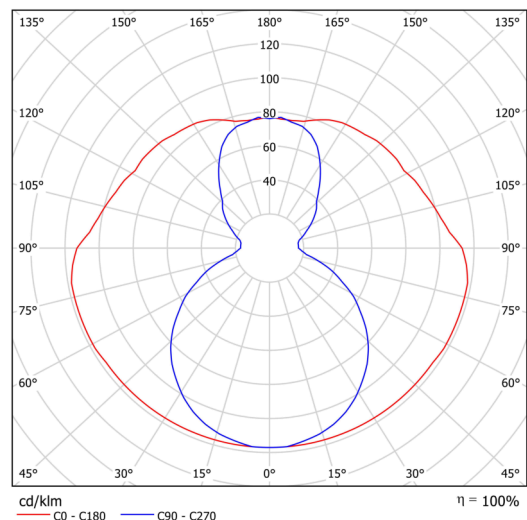

SUBRA 3

Produktcode: SUB60540

Art: LED-18L71E1050N2/PM831 B 4K##

Kurzbeschreibung der leuchte: Weiße Farbe | LED-Decken- oder Wandleuchte EIN/AUS | matter PMMA-Schirm |

Technische Daten

Arten von leuchten	Klassisch on/off
Befestigungsart	Aufbauleuchten
Basismaterial	Stahl
Schattenmaterial	opales Polymethylmethacrylat
Grundfarbe	Weiß Ral9003
Schattenfarbe	Weiß
Schatten halten	Schrauben
Montageort	Decke
Breite	50 mm
Länge	80 mm
Höhe	1505 mm
Montageloch	2xØ5mm
Kabeldurchgang	2xØ16mm
Energieklasse	C
Schlagfestigkeit	IK04
Betriebstemperatur	von -20°C bis +30°C

Elektrische Daten

Energieverbrauch	37 W
Schutz vor Eindringen	IP20
Steckdose	LED modul
Klemme	Schnappklemmenblock

Leuchtende Daten

Leuchtenlichtstrom	5160 lm
Lichtstrom der quelle	6610 lm
Chromatizitätstemperatur	4000 K
LED-Lebensdauer L80/B10	100000 Std.
CRI	Ra80
MacAdam	3
Fotobiologische Sicherheit der Leuchte	Risk group 0

Eulum-Daten für Berechnungsprogramme sind unter www.osmont.cz verfügbar.