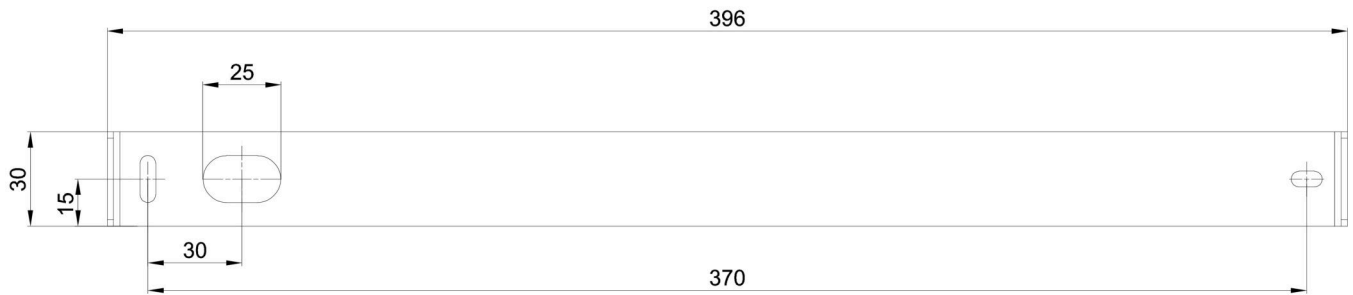

Technische Daten

Arten von leuchten	Klassisch on/off
Befestigungsart	Aufbauleuchten
Basismaterial	Stahl
Schattenmaterial	opales Polymethylmethacrylat
Grundfarbe	Weiß Ral9003
Schattenfarbe	Weiß
Schatten halten	Schrauben
Montageort	Decke
Breite	50 mm
Länge	80 mm
Höhe	1505 mm
Montageloch	2xØ5mm
Kabeldurchgang	2xØ16mm
Energieklasse	C
Schlagfestigkeit	IK04
Betriebstemperatur	von -20°C bis +30°C

Einbaumaße:

Zusätzliches Sortiment:

Lampenschirm

Produktcode	Name	Farbe	Bild	Zeichnung
20736	PM831 (pr.50/1505mm)	Weiß	