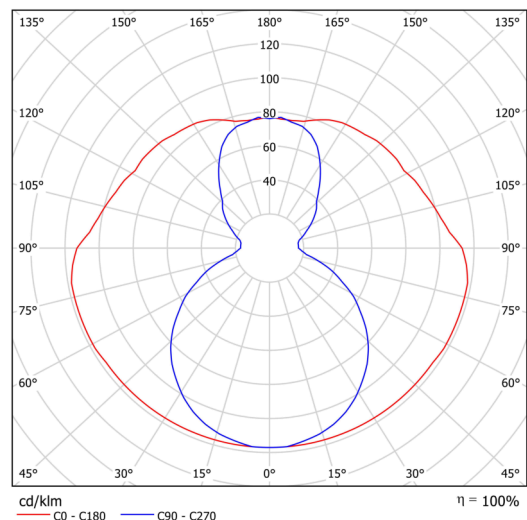

SUBRA 3

Produktcode: SUB60044

Art: LED-18L71E1050N2/PM831 C 3K##

Kurzbeschreibung der leuchte: Schwarze Farbe | LED-Decken- oder Wandleuchte EIN/AUS | matter PMMA-Schirm |

Technische Daten

Arten von leuchten	Klassisch on/off
Befestigungsart	Aufbauleuchten
Basismaterial	Stahl
Schattenmaterial	opales Polymethylmethacrylat
Grundfarbe	Schwarz Ral9005
Schattenfarbe	Weiß
Schatten halten	Schrauben
Montageort	Decke
Breite	50 mm
Länge	80 mm
Höhe	1505 mm
Montageloch	2xØ5mm
Kabeldurchgang	2xØ16mm
Energieklasse	C
Schlagfestigkeit	IK04
Betriebstemperatur	von -20°C bis +30°C

Elektrische Daten

Energieverbrauch	37 W
Schutz vor Eindringen	IP20
Steckdose	LED modul
Klemme	Schnappklemmenblock

Leuchtende Daten

Leuchtenlichtstrom	4940 lm
Lichtstrom der quelle	6330 lm
Chromatizitätstemperatur	3000 K
LED-Lebensdauer L80/B10	100000 Std.
CRI	Ra80
MacAdam	3
Fotobiologische Sicherheit der Leuchte	Risk group 0

Eulum-Daten für Berechnungsprogramme sind unter www.osmont.cz verfügbar.