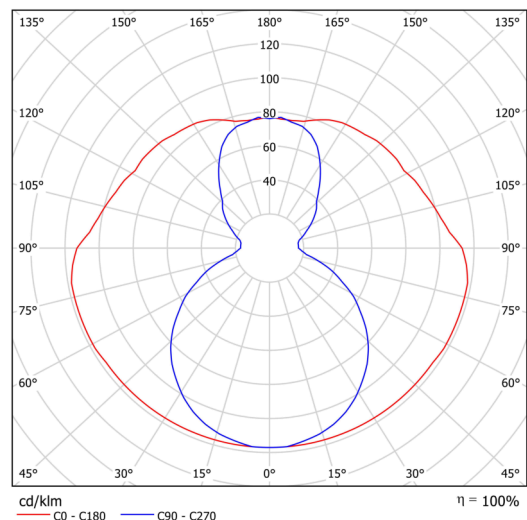

SUBRA 3

Produktcode: SUB60041

Art: LED-18L71E1050N2/PM831 B DALI 3K##

Kurzbeschreibung der leuchte: Weiße Farbe | LED-Decken- oder Wandleuchte DALI | matter PMMA-Schirm |

Technische Daten

Arten von leuchten	Dimmbar
Befestigungsart	Aufbauleuchten
Basismaterial	Stahl
Schattenmaterial	opales Polymethylmethacrylat
Grundfarbe	Weiß Ral9003
Schattenfarbe	Weiß
Schatten halten	Schrauben
Montageort	Decke
Breite	50 mm
Länge	80 mm
Höhe	1505 mm
Montageloch	2xØ5mm
Kabeldurchgang	2xØ16mm
Energieklasse	C
Schlagfestigkeit	IK04
Betriebstemperatur	von -20°C bis +30°C

Elektrische Daten

Energieverbrauch	37 W
Schutz vor Eindringen	IP20
Steckdose	LED modul
Klemme	Schnappklemmenblock

Leuchtende Daten

Leuchtenlichtstrom	4940 lm
Lichtstrom der quelle	6330 lm
Chromatizitätstemperatur	3000 K
LED-Lebensdauer L80/B10	100000 Std.
CRI	Ra80
MacAdam	3
Fotobiologische Sicherheit der Leuchte	Risk group 0

Eulum-Daten für Berechnungsprogramme sind unter www.osmont.cz verfügbar.