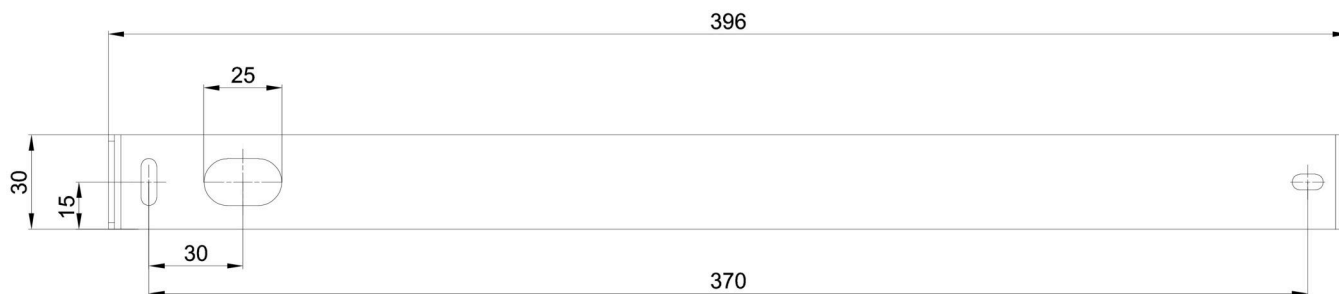

Technische Daten

Arten von leuchten	Dimmbar
Befestigungsart	Aufbauleuchten
Basismaterial	Stahl
Schattenmaterial	opales Polymethylmethacrylat
Grundfarbe	Weiß Ral9003
Schattenfarbe	Weiß
Schatten halten	Schrauben
Montageort	Decke
Breite	50 mm
Länge	80 mm
Höhe	1505 mm
Montageloch	2xØ5mm
Kabeldurchgang	2xØ16mm
Energieklasse	C
Schlagfestigkeit	IK04
Betriebstemperatur	von -20°C bis +30°C

Elektrische Daten

Energieverbrauch	37 W
Schutz vor Eindringen	IP20
Steckdose	LED modul
Klemme	Schnappklemmenblock

Leuchtende Daten

Leuchtenlichtstrom	4940 lm
Lichtstrom der quelle	6330 lm
Chromatizitätstemperatur	3000 K
LED-Lebensdauer L80/B10	100000 Std.
CRI	Ra80
MacAdam	3
Fotobiologische Sicherheit der Leuchte	Risk group 0

Einbaumaße:

Zusätzliches Sortiment:

Lampenschirm

Produktcode	Name	Farbe	Bild	Zeichnung
20736	PM831 (pr.50/1505mm)	Weiß	