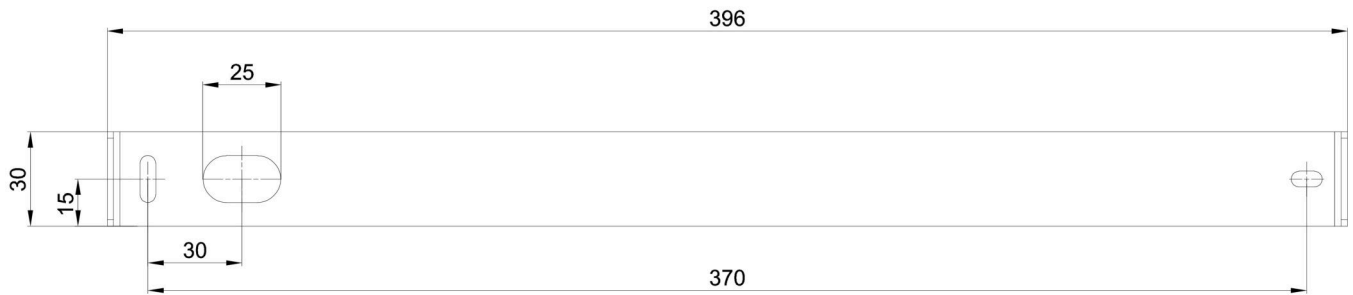

Technische Daten

Arten von leuchten	Dimmbar
Befestigungsart	Aufbauleuchten
Basismaterial	Stahl
Schattenmaterial	opales Polymethylmethacrylat
Grundfarbe	Schwarz Ral9005
Schattenfarbe	Weiß
Schatten halten	Schrauben
Montageort	Decke
Breite	50 mm
Länge	80 mm
Höhe	1009 mm
Montageloch	2xØ5mm
Kabeldurchgang	2xØ16mm
Energieklasse	C
Schlagfestigkeit	IK04
Betriebstemperatur	von -20°C bis +30°C

Einbaumaße:

Zusätzliches Sortiment:

Lampenschirm

Produktcode	Name	Farbe	Bild	Zeichnung
20735	PM821 (pr.50/1009mm)	Weiß	