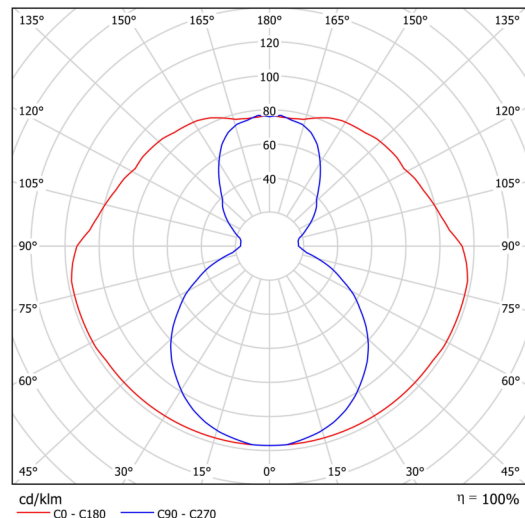

SUBRA 2

Produktcode: SUB60537

Art: LED-12L71E1050N2/PM821 C DALI 4K##

Kurzbeschreibung der leuchte: Schwarze Farbe | LED-Decken- oder Wandleuchte DALI | matter PMMA-Schirm |

Technische Daten

Arten von leuchten	Dimmbar
Befestigungsart	Aufbauleuchten
Basismaterial	Stahl
Schattenmaterial	opales Polymethylmethacrylat
Grundfarbe	Schwarz Ral9005
Schattenfarbe	Weiß
Schatten halten	Schrauben
Montageort	Decke
Breite	50 mm
Länge	80 mm
Höhe	1009 mm
Montageloch	2xØ5mm
Kabeldurchgang	2xØ16mm
Energieklasse	C
Schlagfestigkeit	IK04
Betriebstemperatur	von -20°C bis +30°C

Elektrische Daten

Energieverbrauch	24 W
Schutz vor Eindringen	IP20
Steckdose	LED modul
Klemme	Schnappklemmenblock

Leuchtende Daten

Leuchtenlichtstrom	3430 lm
Lichtstrom der quelle	4400 lm
Chromatizitätstemperatur	4000 K
LED-Lebensdauer L80/B10	100000 Std.
CRI	Ra80
MacAdam	3
Fotobiologische Sicherheit der Leuchte	Risk group 0

Eulum-Daten für Berechnungsprogramme sind unter www.osmont.cz verfügbar.