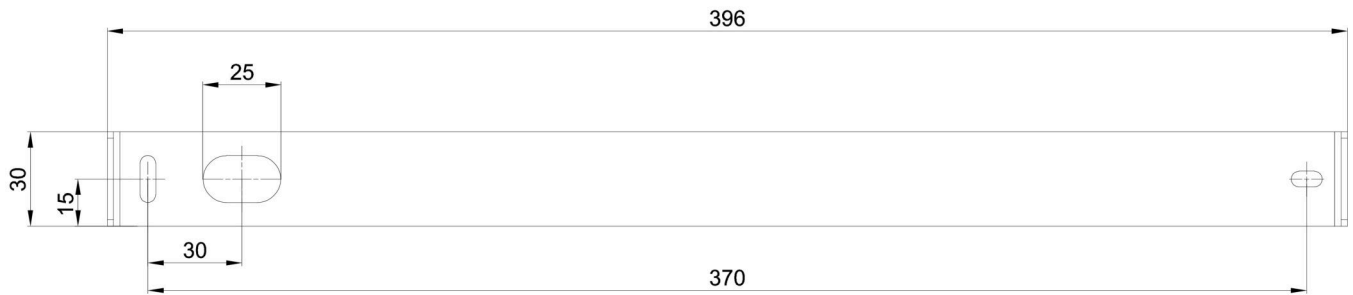

Technische Daten

Arten von leuchten	Dimmbar
Befestigungsart	Aufbauleuchten
Basismaterial	Stahl
Schattenmaterial	opales Polymethylmethacrylat
Grundfarbe	Weiß Ral9003
Schattenfarbe	Weiß
Schatten halten	Schrauben
Montageort	Decke
Breite	50 mm
Länge	80 mm
Höhe	1009 mm
Montageloch	2xØ5mm
Kabeldurchgang	2xØ16mm
Energieklasse	C
Schlagfestigkeit	IK04
Betriebstemperatur	von -20°C bis +30°C

Einbaumaße:

Zusätzliches Sortiment:

Lampenschirm

Produktcode	Name	Farbe	Bild	Zeichnung
20735	PM821 (pr.50/1009mm)	Weiß	