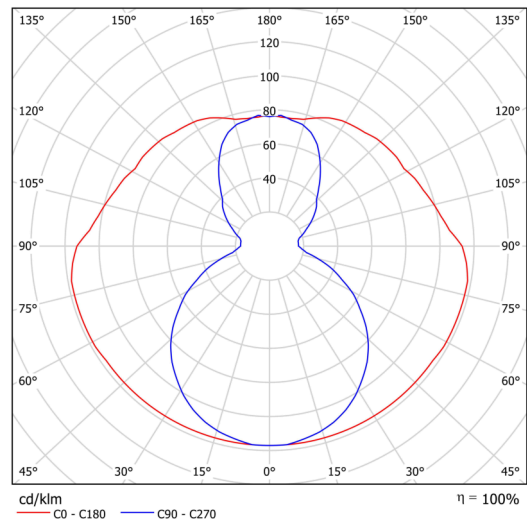

SUBRA 2

Produktcode: SUB60533

Art: LED-12L71E1050N2/PM821 B DALI 4K##

Kurzbeschreibung der leuchte: Weiße Farbe | LED-Decken- oder Wandleuchte DALI | matter PMMA-Schirm |

Technische Daten

Arten von leuchten	Dimmbar
Befestigungsart	Aufbauleuchten
Basismaterial	Stahl
Schattenmaterial	opales Polymethylmethacrylat
Grundfarbe	Weiß Ral9003
Schattenfarbe	Weiß
Schatten halten	Schrauben
Montageort	Decke
Breite	50 mm
Länge	80 mm
Höhe	1009 mm
Montageloch	2xØ5mm
Kabeldurchgang	2xØ16mm
Energieklasse	C
Schlagfestigkeit	IK04
Betriebstemperatur	von -20°C bis +30°C

Elektrische Daten

Energieverbrauch	24 W
Schutz vor Eindringen	IP20
Steckdose	LED modul
Klemme	Schnappklemmenblock

Leuchtende Daten

Leuchtenlichtstrom	3430 lm
Lichtstrom der quelle	4400 lm
Chromatizitätstemperatur	4000 K
LED-Lebensdauer L80/B10	100000 Std.
CRI	Ra80
MacAdam	3
Fotobiologische Sicherheit der Leuchte	Risk group 0

Eulum-Daten für Berechnungsprogramme sind unter www.osmont.cz verfügbar.