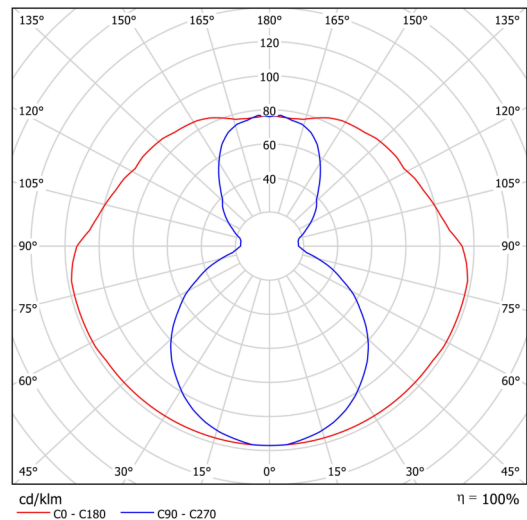

SUBRA 2

Produktcode: SUB60037

Art: LED-12L71E1050N2/PM821 C DALI 3K##

Kurzbeschreibung der leuchte: Schwarze Farbe | LED-Decken- oder Wandleuchte DALI | matter PMMA-Schirm |

Technische Daten

Arten von leuchten	Dimmbar
Befestigungsart	Aufbauleuchten
Basismaterial	Stahl
Schattenmaterial	opales Polymethylmethacrylat
Grundfarbe	Schwarz Ral9005
Schattenfarbe	Weiß
Schatten halten	Schrauben
Montageort	Decke
Breite	50 mm
Länge	80 mm
Höhe	1009 mm
Montageloch	2xØ5mm
Kabeldurchgang	2xØ16mm
Energieklasse	C
Schlagfestigkeit	IK04
Betriebstemperatur	von -20°C bis +30°C

Elektrische Daten

Energieverbrauch	24 W
Schutz vor Eindringen	IP20
Steckdose	LED modul
Klemme	Schnappklemmenblock

Leuchtende Daten

Leuchtenlichtstrom	3290 lm
Lichtstrom der quelle	4220 lm
Chromatizitätstemperatur	3000 K
LED-Lebensdauer L80/B10	100000 Std.
CRI	Ra80
MacAdam	3
Fotobiologische Sicherheit der Leuchte	Risk group 0

Eulum-Daten für Berechnungsprogramme sind unter www.osmont.cz verfügbar.