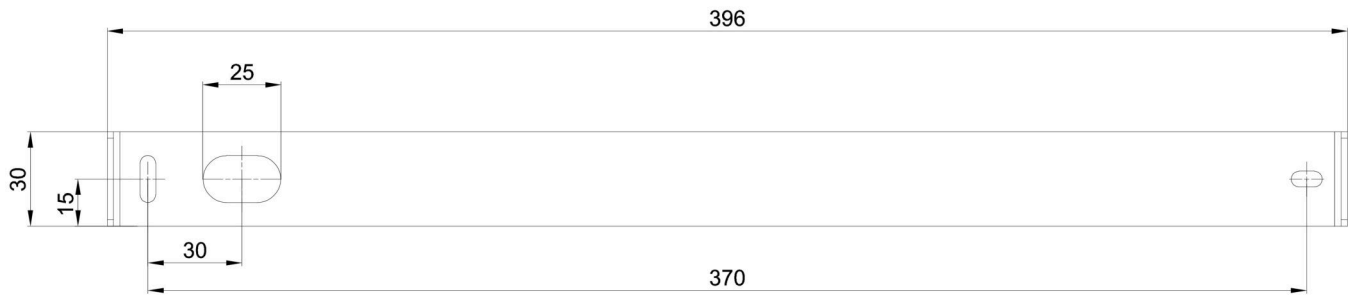

## Technische Daten

Arten von leuchten	Dimmbar
Befestigungsart	Aufbauleuchten
Basismaterial	Stahl
Schattenmaterial	opales Polymethylmethacrylat
Grundfarbe	Schwarz Ral9005
Schattenfarbe	Weiß
Schatten halten	Schrauben
Montageort	Decke
Breite	50 mm
Länge	80 mm
Höhe	1009 mm
Montageloch	2xØ5mm
Kabeldurchgang	2xØ16mm
Energieklasse	C
Schlagfestigkeit	IK04
Betriebstemperatur	von -20°C bis +30°C

Einbaumaße: