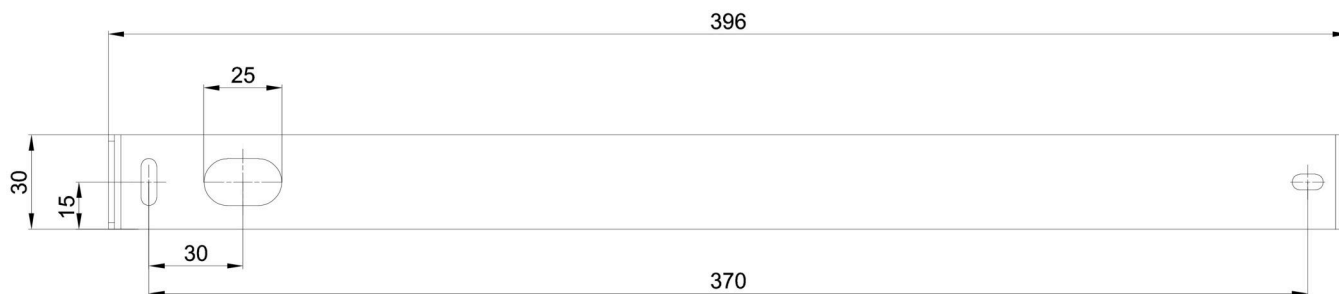

Technische Daten

Arten von leuchten	Dimmbar
Befestigungsart	Aufbauleuchten
Basismaterial	Stahl
Schattenmaterial	opales Polymethylmethacrylat
Grundfarbe	Weiß Ral9003
Schattenfarbe	Weiß
Schatten halten	Schrauben
Montageort	Decke
Breite	50 mm
Länge	80 mm
Höhe	1009 mm
Montageloch	2xØ5mm
Kabeldurchgang	2xØ16mm
Energieklasse	C
Schlagfestigkeit	IK04
Betriebstemperatur	von -20°C bis +30°C

Elektrische Daten

Energieverbrauch	24 W
Schutz vor Eindringen	IP20
Steckdose	LED modul
Klemme	Schnappklemmenblock

Leuchtende Daten

Leuchtenlichtstrom	3290 lm
Lichtstrom der quelle	4220 lm
Chromatizitätstemperatur	3000 K
LED-Lebensdauer L80/B10	100000 Std.
CRI	Ra80
MacAdam	3
Fotobiologische Sicherheit der Leuchte	Risk group 0

Einbaumaße:

Zusätzliches Sortiment:

Lampenschirm

Produktcode	Name	Farbe	Bild	Zeichnung
20735	PM821 (pr.50/1009mm)	Weiß	