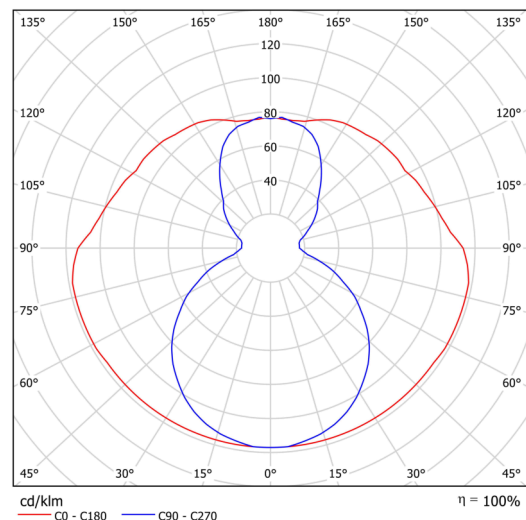

SUBRA 2

Produktcode: SUB60033

Art: LED-12L71E1050N2/PM821 B DALI 3K##

Kurzbeschreibung der leuchte: Weiße Farbe | LED-Decken- oder Wandleuchte DALI | matter PMMA-Schirm |

Technische Daten

Arten von leuchten	Dimmbar
Befestigungsart	Aufbauleuchten
Basismaterial	Stahl
Schattenmaterial	opales Polymethylmethacrylat
Grundfarbe	Weiß Ral9003
Schattenfarbe	Weiß
Schatten halten	Schrauben
Montageort	Decke
Breite	50 mm
Länge	80 mm
Höhe	1009 mm
Montageloch	2xØ5mm
Kabeldurchgang	2xØ16mm
Energieklasse	C
Schlagfestigkeit	IK04
Betriebstemperatur	von -20°C bis +30°C

Elektrische Daten

Energieverbrauch	24 W
Schutz vor Eindringen	IP20
Steckdose	LED modul
Klemme	Schnappklemmenblock

Leuchtende Daten

Leuchtenlichtstrom	3290 lm
Lichtstrom der quelle	4220 lm
Chromatizitätstemperatur	3000 K
LED-Lebensdauer L80/B10	100000 Std.
CRI	Ra80
MacAdam	3
Fotobiologische Sicherheit der Leuchte	Risk group 0

Eulum-Daten für Berechnungsprogramme sind unter www.osmont.cz verfügbar.