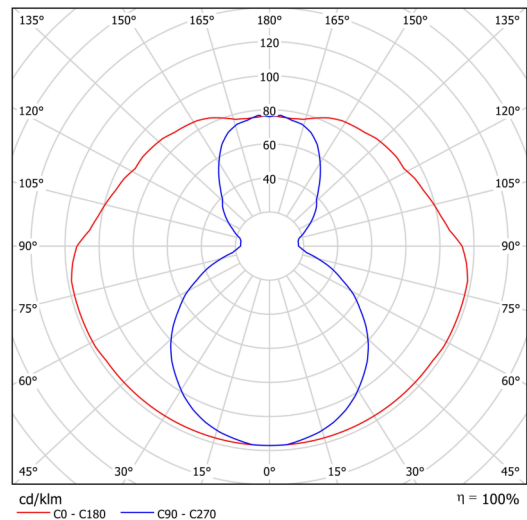

Leuchtende Daten

Leuchtenlichtstrom	1720 lm
Lichtstrom der quelle	2200 lm
Chromatizitätstemperatur	4000 K
LED-Lebensdauer L80/B10	100000 Std.
CRI	Ra80
MacAdam	3
Fotobiologische Sicherheit der Leuchte	Risk group 0

Eulum-Daten für Berechnungsprogramme sind unter www.osmont.cz verfügbar.