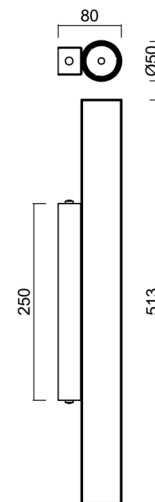

SUBRA 1

LED-6L71E350N1/PM811 C 4K##

WWW.OSMONT.CZ

SUBRA 1

Produktcode: SUB60528

Art: LED-6L71E350N1/PM811 C 4K##

Kurzbeschreibung der leuchte: Schwarze Farbe | LED-Decken- oder Wandleuchte EIN/AUS | matter PMMA-Schirm |

Technische Daten

Arten von leuchten	Klassisch on/off
Befestigungsart	Aufbauleuchten
Basismaterial	Stahl
Schattenmaterial	opales Polymethylmethacrylat
Grundfarbe	Schwarz Ral9005
Schattenfarbe	Weiß
Schatten halten	Schrauben
Montageort	Decke
Breite	50 mm
Länge	80 mm
Höhe	513 mm
Montageloch	2xØ5mm
Kabeldurchgang	2xØ16mm
Energieklasse	C
Schlagfestigkeit	IK04
Betriebstemperatur	von -20°C bis +30°C

Elektrische Daten

Energieverbrauch	12 W
Schutz vor Eindringen	IP20
Steckdose	LED modul
Klemme	Schnappklemmenblock

Leuchtende Daten

Leuchtenlichtstrom	1720 lm
Lichtstrom der quelle	2200 lm
Chromatizitätstemperatur	4000 K
LED-Lebensdauer L80/B10	100000 Std.
CRI	Ra80
MacAdam	3
Fotobiologische Sicherheit der Leuchte	Risk group 0

Einbaumaße:

Zusätzliches Sortiment:

Lampenschirm

Produktcode	Name	Farbe	Bild	Zeichnung
20734	PM811 (pr.50/513mm)	Weiß	