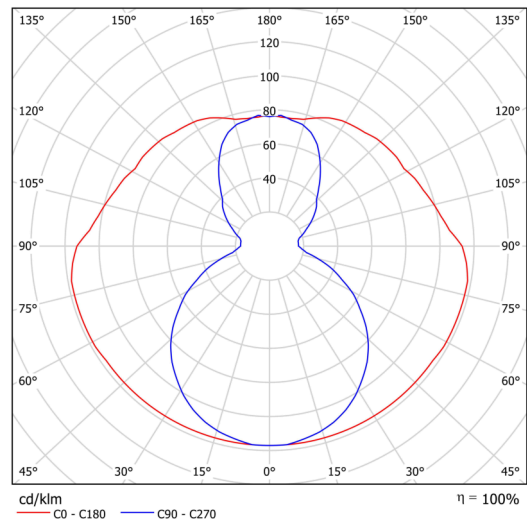

SUBRA 1

Produktcode: SUB60525

Art: LED-6L71E350N1/PM811 B DALI 4K##

Kurzbeschreibung der leuchte: Weiße Farbe | LED-Decken- oder Wandleuchte DALI | matter PMMA-Schirm |

Technische Daten

Arten von leuchten	Dimmbar
Befestigungsart	Aufbauleuchten
Basismaterial	Stahl
Schattenmaterial	opales Polymethylmethacrylat
Grundfarbe	Weiß Ral9003
Schattenfarbe	Weiß
Schatten halten	Schrauben
Montageort	Decke
Breite	50 mm
Länge	80 mm
Höhe	513 mm
Montageloch	2xØ5mm
Kabeldurchgang	2xØ16mm
Energieklasse	C
Schlagfestigkeit	IK04
Betriebstemperatur	von -20°C bis +30°C

Elektrische Daten

Energieverbrauch	12 W
Schutz vor Eindringen	IP20
Steckdose	LED modul
Klemme	Schnappklemmenblock

Leuchtende Daten

Leuchtenlichtstrom	1720 lm
Lichtstrom der quelle	2200 lm
Chromatizitätstemperatur	4000 K
LED-Lebensdauer L80/B10	100000 Std.
CRI	Ra80
MacAdam	3
Fotobiologische Sicherheit der Leuchte	Risk group 0

Eulum-Daten für Berechnungsprogramme sind unter www.osmont.cz verfügbar.