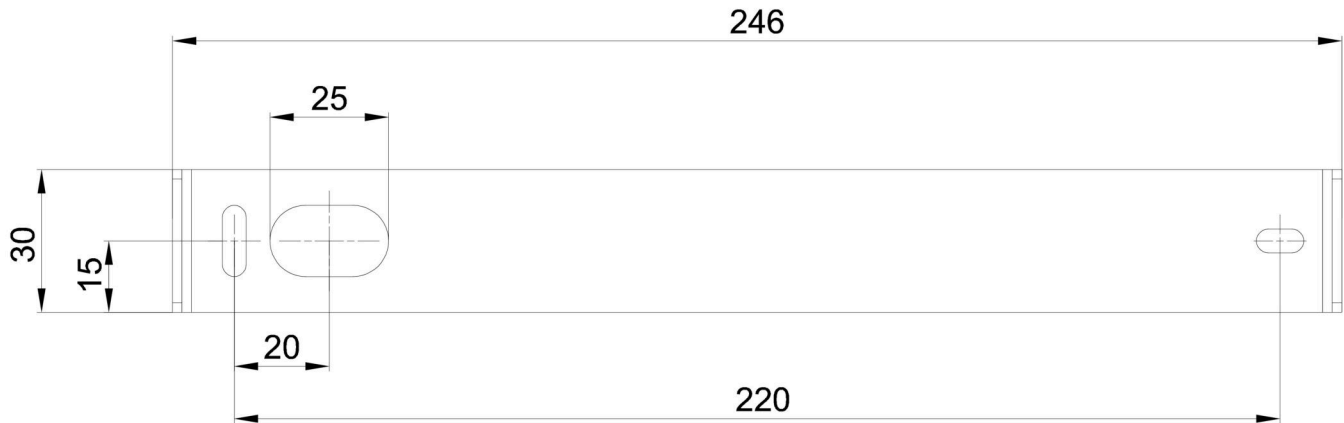

Technische Daten

Arten von leuchten	Dimmbar
Befestigungsart	Aufbauleuchten
Basismaterial	Stahl
Schattenmaterial	opales Polymethylmethacrylat
Grundfarbe	Weiß Ral9003
Schattenfarbe	Weiß
Schatten halten	Schrauben
Montageort	Decke
Breite	50 mm
Länge	80 mm
Höhe	513 mm
Montageloch	2xØ5mm
Kabeldurchgang	2xØ16mm
Energieklasse	C
Schlagfestigkeit	IK04
Betriebstemperatur	von -20°C bis +30°C

Elektrische Daten

Energieverbrauch	12 W
Schutz vor Eindringen	IP20
Steckdose	LED modul
Klemme	Schnappklemmenblock

Leuchtende Daten

Leuchtenlichtstrom	1650 lm
Lichtstrom der quelle	2110 lm
Chromatizitätstemperatur	3000 K
LED-Lebensdauer L80/B10	100000 Std.
CRI	Ra80
MacAdam	3
Fotobiologische Sicherheit der Leuchte	Risk group 0

Einbaumaße:

Zusätzliches Sortiment:

Lampenschirm

Produktcode	Name	Farbe	Bild	Zeichnung
20734	PM811 (pr.50/513mm)	Weiß	