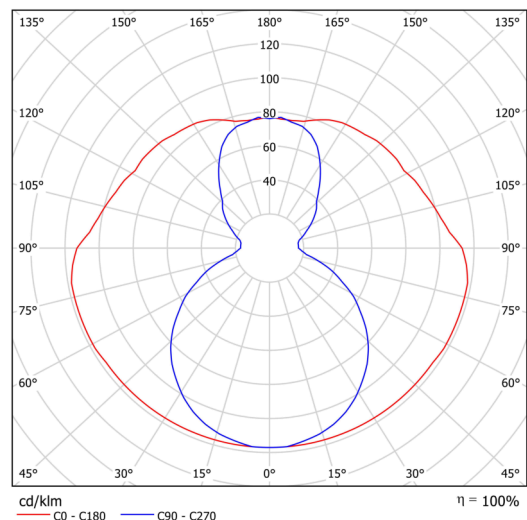

SUBRA 1

Produktcode: SUB60025

Art: LED-6L71E350N1/PM811 B DALI 3K##

Kurzbeschreibung der leuchte: Weiße Farbe | LED-Decken- oder Wandleuchte DALI | matter PMMA-Schirm |

Technische Daten

Arten von leuchten	Dimmbar
Befestigungsart	Aufbauleuchten
Basismaterial	Stahl
Schattenmaterial	opales Polymethylmethacrylat
Grundfarbe	Weiß Ral9003
Schattenfarbe	Weiß
Schatten halten	Schrauben
Montageort	Decke
Breite	50 mm
Länge	80 mm
Höhe	513 mm
Montageloch	2xØ5mm
Kabeldurchgang	2xØ16mm
Energieklasse	C
Schlagfestigkeit	IK04
Betriebstemperatur	von -20°C bis +30°C

Elektrische Daten

Energieverbrauch	12 W
Schutz vor Eindringen	IP20
Steckdose	LED modul
Klemme	Schnappklemmenblock

Leuchtende Daten

Leuchtenlichtstrom	1650 lm
Lichtstrom der quelle	2110 lm
Chromatizitätstemperatur	3000 K
LED-Lebensdauer L80/B10	100000 Std.
CRI	Ra80
MacAdam	3
Fotobiologische Sicherheit der Leuchte	Risk group 0

Eulum-Daten für Berechnungsprogramme sind unter www.osmont.cz verfügbar.