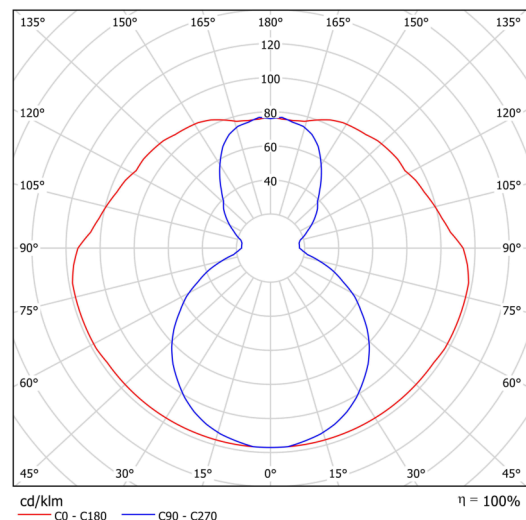

SUBRA 1

Produktcode: SUB60024

Art: LED-6L71E350N1/PM811 B 3K##

Kurzbeschreibung der leuchte: Weiße Farbe | LED-Decken- oder Wandleuchte EIN/AUS | matter PMMA-Schirm |

Technische Daten

Arten von leuchten	Klassisch on/off
Befestigungsart	Aufbauleuchten
Basismaterial	Stahl
Schattenmaterial	opales Polymethylmethacrylat
Grundfarbe	Weiß Ral9003
Schattenfarbe	Weiß
Schatten halten	Schrauben
Montageort	Decke
Breite	50 mm
Länge	80 mm
Höhe	513 mm
Montageloch	2xØ5mm
Kabeldurchgang	2xØ16mm
Energieklasse	C
Schlagfestigkeit	IK04
Betriebstemperatur	von -20°C bis +30°C

Elektrische Daten

Energieverbrauch	12 W
Schutz vor Eindringen	IP20
Steckdose	LED modul
Klemme	Schnappklemmenblock

Leuchtende Daten

Leuchtenlichtstrom	1650 lm
Lichtstrom der quelle	2110 lm
Chromatizitätstemperatur	3000 K
LED-Lebensdauer L80/B10	100000 Std.
CRI	Ra80
MacAdam	3
Fotobiologische Sicherheit der Leuchte	Risk group 0

Eulum-Daten für Berechnungsprogramme sind unter www.osmont.cz verfügbar.