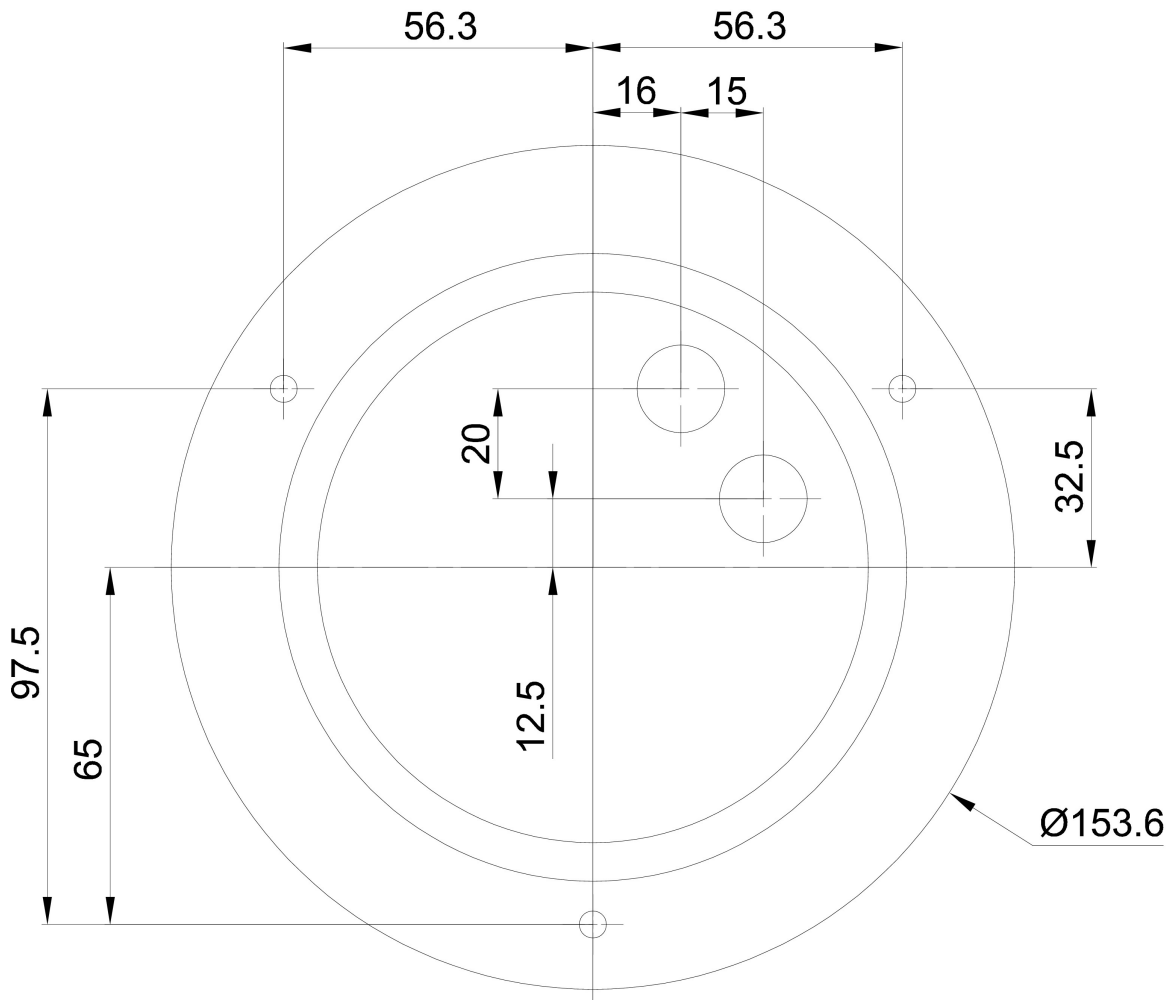

Logistische Daten

EAN	8591728231514
Anzahl kartons	1 Stck
Garantie*	60 Monate

*Die Garantie für die Batterien gilt für 36 Monate ab Kaufdatum.

Einbaumaße: