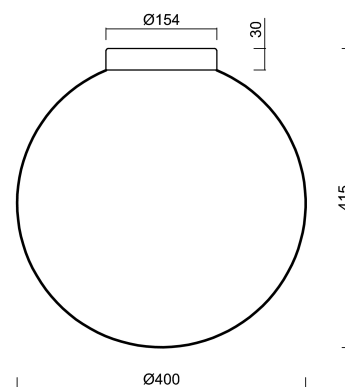

# STYX D4

Produktcode: STY58061

Art: IN-12BD1P/196 NL\*

Kurzbeschreibung der Leuchte: Edelstahl poliert | Decken- oder Wandleuchte E27 EIN/AUS | TRIPLEX OPAL mundgeblasener Glasschirm |

## Technische Daten

Arten von Leuchten	Klassisch on/off
Befestigungsart	Aufbauleuchten
Basismaterial	rostfreier Stahl
Schattenmaterial	dreischichtiges Glas TRIPLEX OPAL
Grundfarbe	Polierter Edelstahl
Schattenfarbe	Weiß
Schatten halten	Bajonett
Montageort	Decke
Breite	400 mm
Länge	400 mm
Höhe	415 mm
Durchmesser	Ø 400 mm
Montageloch	4xØ5mm
Kabeldurchgang	2xØ16mm
Schlagfestigkeit	IK01
Betriebstemperatur	von -20°C bis +30°C

## Lampenschirm

Produktcode	Name	Farbe	Bild	Zeichnung
20095	196	Weiß		