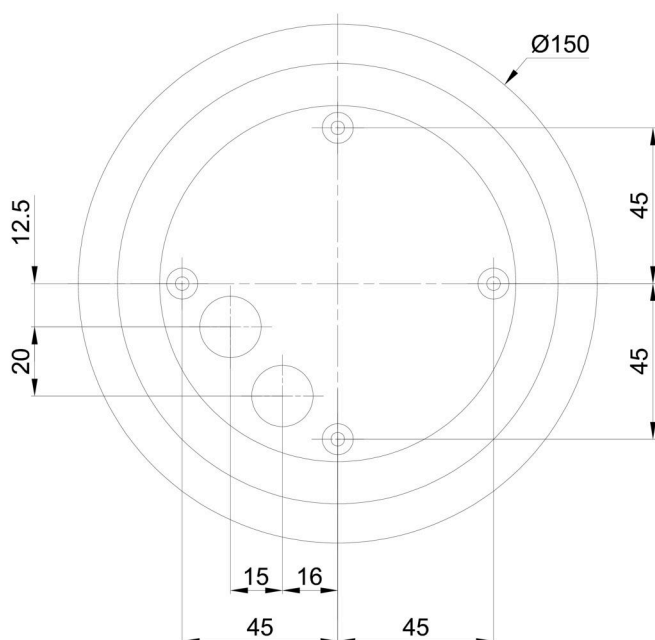

Logistik

EAN	8591728137243
Gewicht NTTO	3.7 Kg
Gewicht BTTO	4 Kg
Anzahl kartons	1 Stck
Paketvolumen	0.067 m³
Paket 1 breite	0.405 m
Paket 1 länge	0.405 m
Paket 1 höhe	0.41 m
Garantie*	60 Monate

*Die Garantie für die Batterien gilt für 12 Monate ab Kaufdatum.

Einbaumaße: