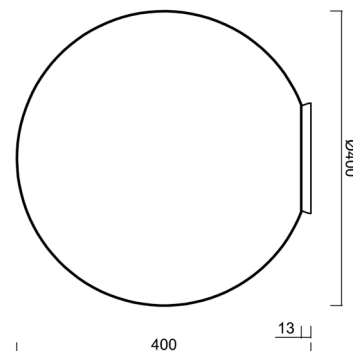

Technisch

| | |
|--------------------|-----------------------------------|
| Arten von Leuchten | Dimmbar |
| Befestigungsart | Aufbauleuchten |
| Basismaterial | Polycarbonat |
| Schattenmaterial | dreischichtiges Glas TRIPLEX OPAL |
| Grundfarbe | Messing poliert |
| Schattenfarbe | Weiß |
| Schatten halten | Bajonett |
| Montageort | Decke |
| Breite | 400 mm |
| Länge | 400 mm |
| Höhe | 400 mm |
| Durchmesser | ø 400 mm |
| Montageloch | 4xø5mm |
| Kabeldurchgang | 2xø16mm |
| Energieklasse | D |
| Schlagfestigkeit | IK01 |
| Betriebstemperatur | von -20°C bis +30°C |

Lampenschirm

| Produktcode | Name | Farbe | Beschreibung | Bild | Zeichnung |
|-------------|------|-------|--------------|--|-----------|
| 20095 | 196 | Weiß | |  | |