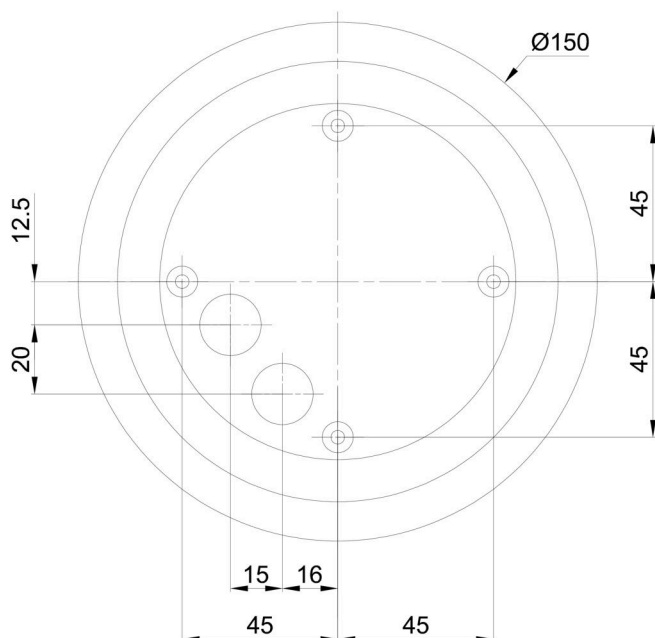

Logistik

EAN	8591728137205
Gewicht NTTO	3.7 Kg
Gewicht BTTO	4 Kg
Anzahl kartons	1 Stck
Paketvolumen	0.067 m³
Paket 1 breite	0.405 m
Paket 1 länge	0.405 m
Paket 1 höhe	0.41 m
Garantie*	60 Monate

*Die Garantie für die Batterien gilt für 12 Monate ab Kaufdatum.

Einbaumaße: