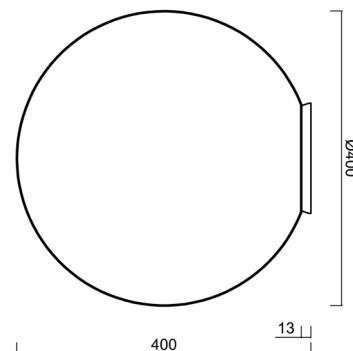

Technisch

Arten von Leuchten	Dimmbar
Befestigungsart	Aufbauleuchten
Basismaterial	Polycarbonat
Schattenmaterial	dreischichtiges Glas TRIPLEX OPAL
Grundfarbe	Silber Ral9006
Schattenfarbe	Weiß
Schatten halten	Bajonett
Montageort	Decke
Breite	400 mm
Länge	400 mm
Höhe	400 mm
Durchmesser	ø 400 mm
Montageloch	4xø5mm
Kabeldurchgang	2xø16mm
Energieklasse	D
Schlagfestigkeit	IK01
Betriebstemperatur	von -20°C bis +30°C

Eulum-Daten für Berechnungsprogramme sind unter www.osmont.cz verfügbar.

Logistik

EAN	8591728137205
Gewicht NTTO	3.7 Kg
Gewicht BTTO	4 Kg
Anzahl kartons	1 Stck
Paketvolumen	0.067 m ³
Paket 1 breite	0.405 m
Paket 1 länge	0.405 m
Paket 1 höhe	0.41 m
Garantie*	60 Monate

Lampenschirm

Produktcode	Name	Farbe	Beschreibung	Bild	Zeichnung
20095	196	Weiß		