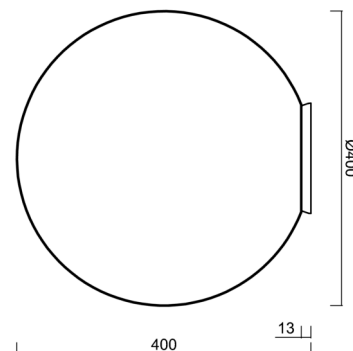

Technisch

Arten von Leuchten	Dimmbar
Befestigungsart	Aufbauleuchten
Basismaterial	Polycarbonat
Schattenmaterial	dreischichtiges Glas TRIPLEX OPAL
Grundfarbe	Schwarz Ral9005
Schattenfarbe	Weiß
Schatten halten	Bajonett
Montageort	Decke
Breite	400 mm
Länge	400 mm
Höhe	400 mm
Durchmesser	ø 400 mm
Montageloch	4xø5mm
Kabeldurchgang	2xø16mm
Energieklasse	D
Schlagfestigkeit	IK01
Betriebstemperatur	von -20°C bis +30°C

Eulum-Daten für Berechnungsprogramme sind unter www.osmont.cz verfügbar.

Logistik

EAN	8591728137182
Gewicht NTTO	3.7 Kg
Gewicht BTTO	4 Kg
Anzahl kartons	1 Stck
Paketvolumen	0.067 m ³
Paket 1 breite	0.405 m
Paket 1 länge	0.405 m
Paket 1 höhe	0.41 m
Garantie*	60 Monate

Lampenschirm

Produktcode	Name	Farbe	Beschreibung	Bild	Zeichnung
20095	196	Weiß		