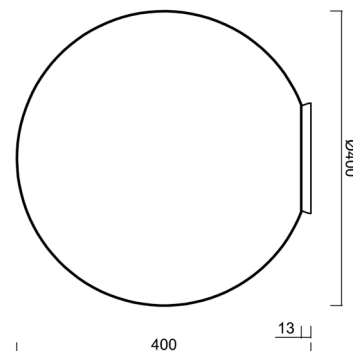

Arten von leuchten	Klassisch on/off
Befestigungsart	Aufbauleuchten
Basismaterial	Polycarbonat
Schattenmaterial	dreischichtiges Glas TRIPLEX OPAL
Grundfarbe	Schwarz Ral9005
Schattenfarbe	Weiß
Schatten halten	Bajonett
Montageort	Decke
Breite	400 mm
Länge	400 mm
Höhe	400 mm
Durchmesser	ø 400 mm
Montageloch	4xø5mm
Kabeldurchgang	2xø16mm
Energieklasse	D
Schlagfestigkeit	IK01
Betriebstemperatur	von -20°C bis +30°C

Eulum-Daten für Berechnungsprogramme sind unter www.osmont.cz verfügbar.

Logistik

EAN	8591728137175
Gewicht NTTO	3.7 Kg
Gewicht BTTO	4 Kg
Anzahl kartons	1 Stck
Paketvolumen	0.067 m ³
Paket 1 breite	0.405 m
Paket 1 länge	0.405 m
Paket 1 höhe	0.41 m
Garantie*	60 Monate

Lampenschirm

Produktcode	Name	Farbe	Beschreibung	Bild	Zeichnung
20095	196	Weiß			