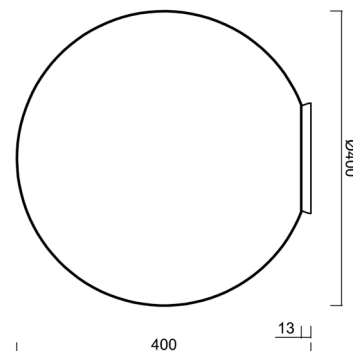

Technisch

Arten von Leuchten	Dimmbar
Befestigungsart	Aufbauleuchten
Basismaterial	Polycarbonat
Schattenmaterial	dreischichtiges Glas TRIPLEX OPAL
Grundfarbe	Messing poliert
Schattenfarbe	Weiß
Schatten halten	Bajonett
Montageort	Decke
Breite	400 mm
Länge	400 mm
Höhe	400 mm
Durchmesser	ø 400 mm
Montageloch	4xø5mm
Kabeldurchgang	2xø16mm
Energieklasse	D
Schlagfestigkeit	IK01
Betriebstemperatur	von -20°C bis +30°C

Eulum-Daten für Berechnungsprogramme sind unter www.osmont.cz verfügbar.

Logistik

EAN	8591728136949
Gewicht NTTO	3.7 Kg
Gewicht BTTO	4 Kg
Anzahl kartons	1 Stck
Paketvolumen	0.067 m ³
Paket 1 breite	0.405 m
Paket 1 länge	0.405 m
Paket 1 höhe	0.41 m
Garantie*	60 Monate

Lampenschirm

Produktcode	Name	Farbe	Beschreibung	Bild	Zeichnung
20095	196	Weiß			