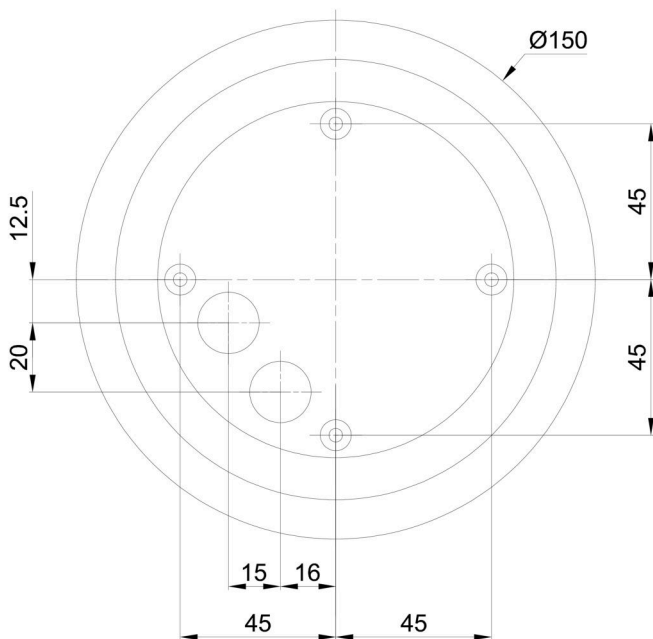

Logistik

EAN	8591728136949
Gewicht NTTO	3.7 Kg
Gewicht BTTO	4 Kg
Anzahl kartons	1 Stck
Paketvolumen	0.067 m³
Paket 1 breite	0.405 m
Paket 1 länge	0.405 m
Paket 1 höhe	0.41 m
Garantie*	60 Monate

*Die Garantie für die Batterien gilt für 12 Monate ab Kaufdatum.

Einbaumaße: