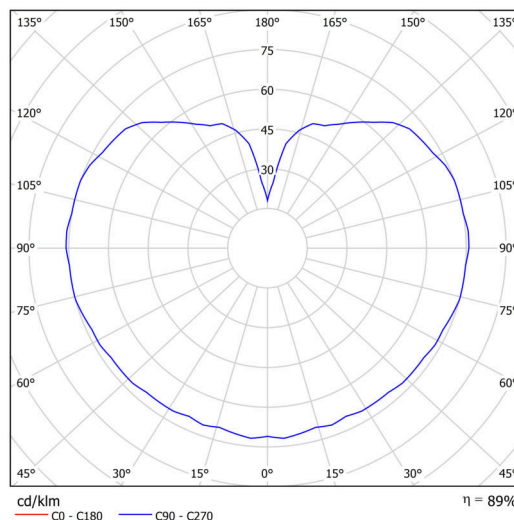

Leuchtend

Leuchtenlichtstrom	3910 lm
Lichtstrom der quelle	4440 lm
Leuchteneffizienz	144 lm/W
Temperature	3000 K
LED-Lebensdauer L80/B10	100000 Std.
CRI	Ra80
MacAdam	3
Fotobiologische Sicherheit der Leuchte	Risk group 0