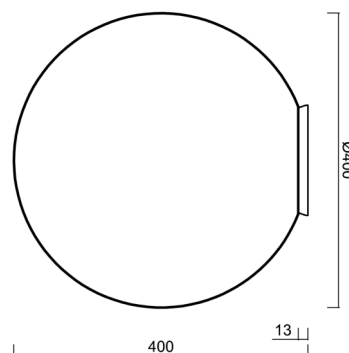

# STYX 4

Produktcode: STY61248

Art: LED-5L06E600BD1/196 MS 3K#

Kurzbeschreibung der leuchte: Anliegende LED-Leuchte ON/OFF aus Messing und Glasschirm TRIPLEX OPAL.

## Technisch

Arten von leuchten	Klassisch on/off
Befestigungsart	Aufbauleuchten
Basismaterial	Polycarbonat
Schattenmaterial	dreischichtiges Glas TRIPLEX OPAL
Grundfarbe	Messing poliert
Schattenfarbe	Weiß
Schatten halten	Bajonett
Montageort	Decke
Breite	400 mm
Länge	400 mm
Höhe	400 mm
Durchmesser	ø 400 mm
Montageloch	4xØ5mm
Kabeldurchgang	2xØ16mm
Energieklasse	D
Schlagfestigkeit	IK01
Betriebstemperatur	von -20°C bis +30°C

Lampenschirm

Produktcode	Name	Farbe	Beschreibung	Bild	Zeichnung
20095	196	Weiß		