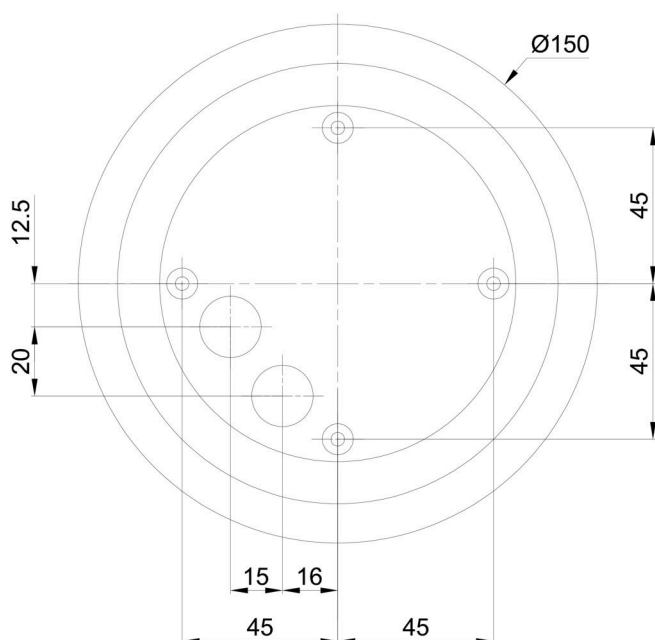

Logistik

EAN	8591728136932
Gewicht NTTO	3.7 Kg
Gewicht BTTO	4 Kg
Anzahl kartons	1 Stck
Paketvolumen	0.067 m³
Paket 1 breite	0.405 m
Paket 1 länge	0.405 m
Paket 1 höhe	0.41 m
Garantie*	60 Monate

*Die Garantie für die Batterien gilt für 12 Monate ab Kaufdatum.

Einbaumaße: