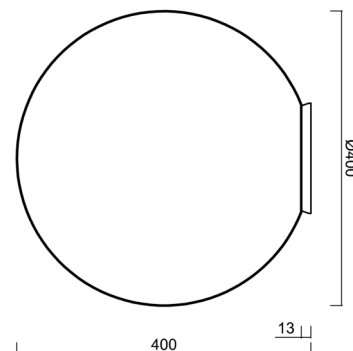

Technisch

Arten von Leuchten	Dimmbar
Befestigungsart	Aufbauleuchten
Basismaterial	Polycarbonat
Schattenmaterial	dreischichtiges Glas TRIPLEX OPAL
Grundfarbe	Schwarz Ral9005
Schattenfarbe	Weiß
Schatten halten	Bajonett
Montageort	Decke
Breite	400 mm
Länge	400 mm
Höhe	400 mm
Durchmesser	ø 400 mm
Montageloch	4xø5mm
Kabeldurchgang	2xø16mm
Energieklasse	D
Schlagfestigkeit	IK01
Betriebstemperatur	von -20°C bis +30°C

Eulum-Daten für Berechnungsprogramme sind unter www.osmont.cz verfügbar.

Logistik

EAN	8591728136888
Gewicht NTTO	3.7 Kg
Gewicht BTTO	4 Kg
Anzahl kartons	1 Stck
Paketvolumen	0.067 m ³
Paket 1 breite	0.405 m
Paket 1 länge	0.405 m
Paket 1 höhe	0.41 m
Garantie*	60 Monate

Lampenschirm

Produktcode	Name	Farbe	Beschreibung	Bild	Zeichnung
20095	196	Weiß		