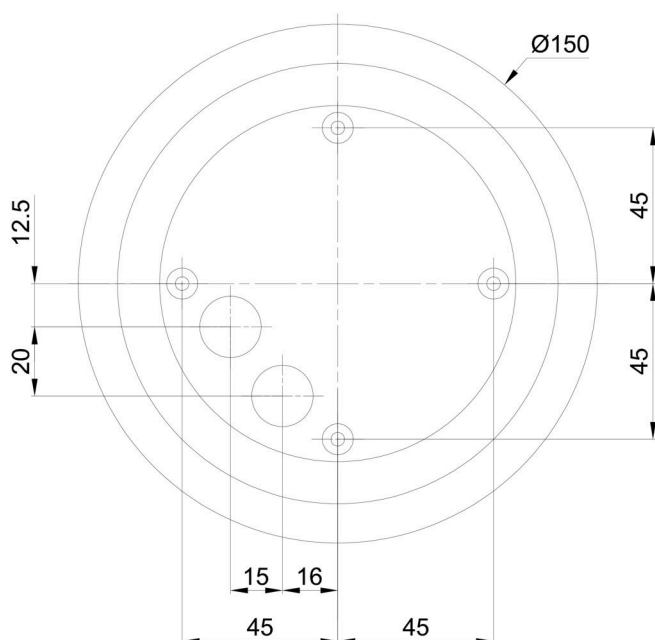

Logistik

EAN	8591728136888
Gewicht NTTO	3.7 Kg
Gewicht BTTO	4 Kg
Anzahl kartons	1 Stck
Paketvolumen	0.067 m³
Paket 1 breite	0.405 m
Paket 1 länge	0.405 m
Paket 1 höhe	0.41 m
Garantie*	60 Monate

*Die Garantie für die Batterien gilt für 12 Monate ab Kaufdatum.

Einbaumaße: