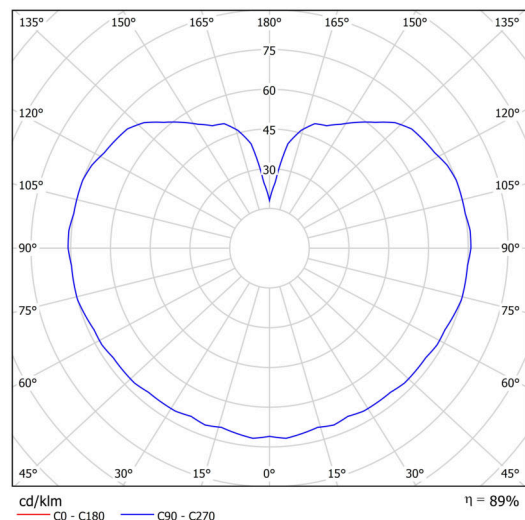

Leuchtend

Leuchtenlichtstrom	3910 lm
Lichtstrom der quelle	4440 lm
Leuchteneffizienz	144 lm/W
Temperature	3000 K
LED-Lebensdauer L80/B10	100000 Std.
CRI	Ra80
MacAdam	3
Fotobiologische Sicherheit der Leuchte	Risk group 0