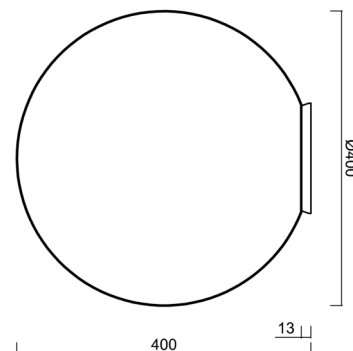

## Technisch

Arten von leuchten	Klassisch on/off
Befestigungsart	Aufbauleuchten
Basismaterial	Polycarbonat
Schattenmaterial	dreischichtiges Glas TRIPLEX OPAL
Grundfarbe	Schwarz Ral9005
Schattenfarbe	Weiß
Schatten halten	Bajonett
Montageort	Decke
Breite	400 mm
Länge	400 mm
Höhe	400 mm
Durchmesser	ø 400 mm
Montageloch	4xØ5mm
Kabeldurchgang	2xØ16mm
Energieklasse	D
Schlagfestigkeit	IK01
Betriebstemperatur	von -20°C bis +30°C

Lampenschirm

Produktcode	Name	Farbe	Beschreibung	Bild	Zeichnung
20095	196	Weiß		