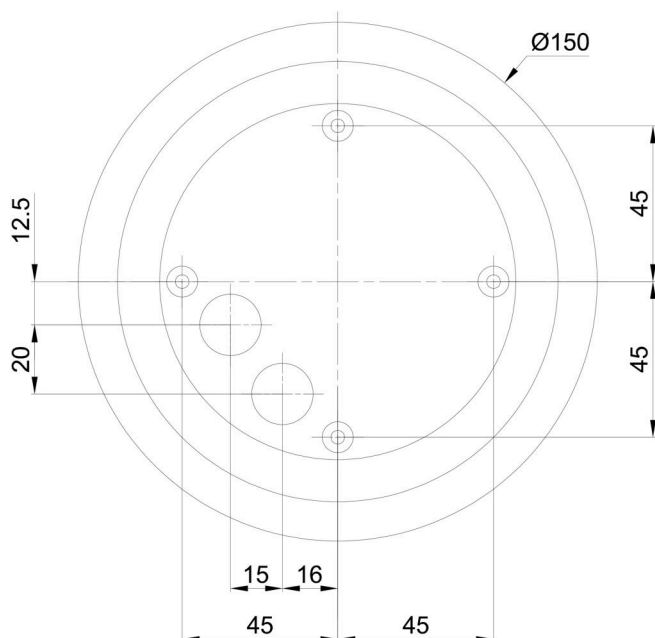

Logistik

EAN	8591728136871
Gewicht NTTO	3.7 Kg
Gewicht BTTO	4 Kg
Anzahl kartons	1 Stck
Paketvolumen	0.067 m³
Paket 1 breite	0.405 m
Paket 1 länge	0.405 m
Paket 1 höhe	0.41 m
Garantie*	60 Monate

*Die Garantie für die Batterien gilt für 12 Monate ab Kaufdatum.

Einbaumaße: