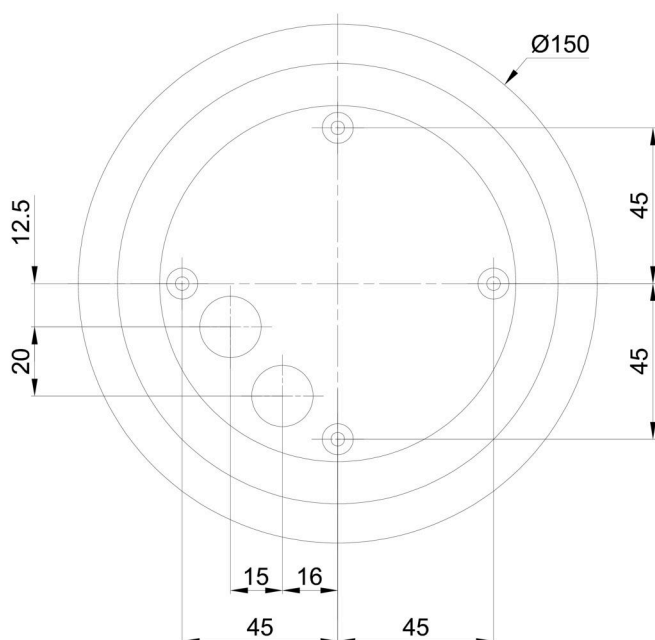

## Leuchtend

Fotobiologische Sicherheit der Leuchte	Risk group 0
--	--------------

Eulum-Daten für Berechnungsprogramme sind unter [www.osmont.cz](http://www.osmont.cz) verfügbar.

Logistik

EAN	8591728580292
Gewicht NTTO	3.3 Kg
Gewicht BTTO	3.8 Kg
Anzahl kartons	1 Stck
Paketvolumen	0.067 m <sup>3</sup>
Paket 1 breite	0.405 m
Paket 1 länge	0.405 m
Paket 1 höhe	0.41 m
Garantie*	60 Monate

\*Die Garantie für die Batterien gilt für 12 Monate ab Kaufdatum.

Einbaumaße:

Zusätzliches Sortiment:

Sockel für Aufputzmontage

Produktcode	Name	Farbe	Beschreibung	Bild	Zeichnung
33521	BD1/BP 2-1	Weiß Ral9003			

Lampenschirm

Produktcode	Name	Farbe	Beschreibung	Bild	Zeichnung
20095	196	Weiß			