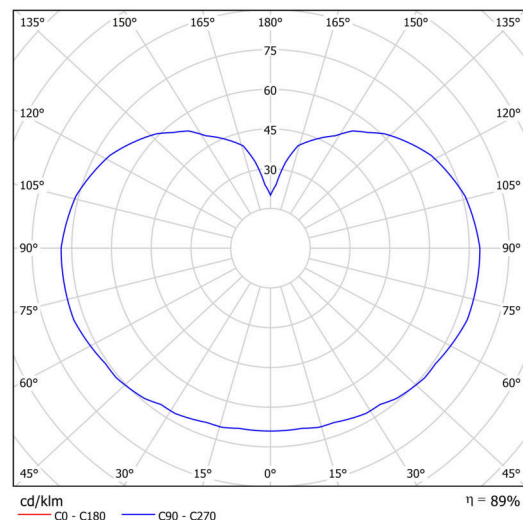

Leuchtend

Fotobiologische Sicherheit der Leuchte	Risk group 0

Eulum-Daten für Berechnungsprogramme sind unter www.osmont.cz verfügbar.