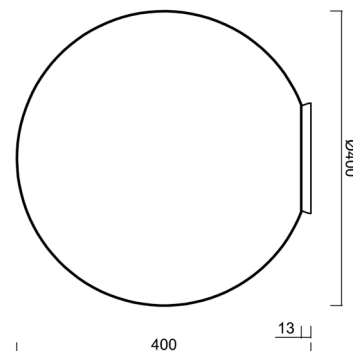

# STYX 4

Produktcode: STY58029

Art: IN-12BD1/196 C\*

Kurzbeschreibung der leuchte: Schwarze anliegende Leuchte mit Glühbirne ON/OFF und Glasschirm TRIPLEX OPAL.

## Technisch

Arten von leuchten	Klassisch on/off
Befestigungsart	Aufbauleuchten
Basismaterial	Polycarbonat
Schattenmaterial	dreischichtiges Glas TRIPLEX OPAL
Grundfarbe	Schwarz Ral9005
Schattenfarbe	Weiß
Schatten halten	Bajonett
Montageort	Decke
Breite	400 mm
Länge	400 mm
Höhe	400 mm
Durchmesser	ø 400 mm
Montageloch	4xØ5mm
Kabeldurchgang	2xØ16mm
Schlagfestigkeit	IK01
Betriebstemperatur	von -20°C bis +30°C

Lampenschirm

Produktcode	Name	Farbe	Beschreibung	Bild	Zeichnung
20095	196	Weiß			