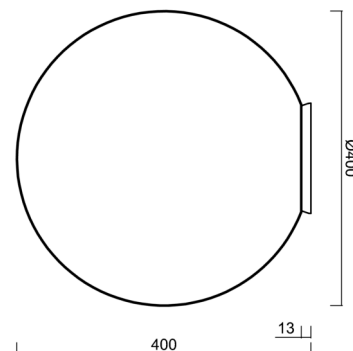

Technisch

Arten von leuchten	Sensor
Befestigungsart	Aufbauleuchten
Basismaterial	Polycarbonat
Schattenmaterial	dreischichtiges Glas TRIPLEX OPAL
Grundfarbe	Messing poliert
Schattenfarbe	Weiß
Schatten halten	Bajonett
Montageort	Wand / Decke
Breite	400 mm
Länge	400 mm
Höhe	400 mm
Durchmesser	ø 400 mm
Montageloch	4xø5mm
Kabeldurchgang	2xø16mm
Schlagfestigkeit	IK01
Betriebstemperatur	von -20°C bis +30°C

Eulum-Daten für Berechnungsprogramme sind unter www.osmont.cz verfügbar.

Logistik

EAN	8591728089627
Gewicht NTTO	3.3 Kg
Gewicht BTTO	3.8 Kg
Anzahl kartons	1 Stck
Paketvolumen	0.067 m ³
Paket 1 breite	0.405 m
Paket 1 länge	0.405 m
Paket 1 höhe	0.41 m
Garantie*	60 Monate

Lampenschirm

Produktcode	Name	Farbe	Beschreibung	Bild	Zeichnung
20095	196	Weiß		