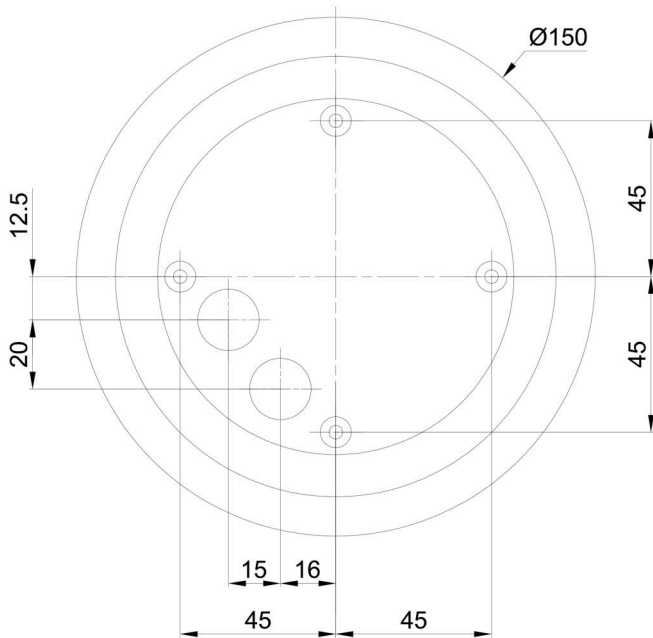

Technisch

Arten von leuchten	Sensor
Befestigungsart	Aufbauleuchten
Basismaterial	Polycarbonat
Schattenmaterial	dreischichtiges Glas TRIPLEX OPAL
Grundfarbe	Messing poliert
Schattenfarbe	Weiß
Schatten halten	Bajonett
Montageort	Wand / Decke
Breite	400 mm
Länge	400 mm
Höhe	400 mm
Durchmesser	ø 400 mm
Montageloch	4xø5mm
Kabeldurchgang	2xø16mm
Schlagfestigkeit	IK01
Betriebstemperatur	von -20°C bis +30°C

Eulum-Daten für Berechnungsprogramme sind unter www.osmont.cz verfügbar.

Logistik

EAN	8591728089627
Gewicht NTTO	3.3 Kg
Gewicht BTTO	3.8 Kg
Anzahl kartons	1 Stck
Paketvolumen	0.067 m ³
Paket 1 breite	0.405 m
Paket 1 länge	0.405 m
Paket 1 höhe	0.41 m
Garantie*	60 Monate

**Die Garantie für die Batterien gilt für 12 Monate ab Kaufdatum.*

Einbaumaße:

Zusätzliches Sortiment:

Sockel für Aufputzmontage

Produktcode	Name	Farbe	Beschreibung	Bild	Zeichnung
33521	BD1/BP 2-1	Weiß Ral9003			

Lampenschirm

Produktcode	Name	Farbe	Beschreibung	Bild	Zeichnung
20095	196	Weiß		