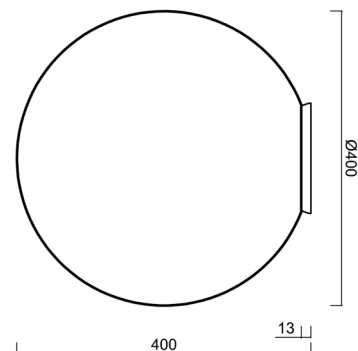

## Technisch

Arten von leuchten	Sensor
Befestigungsart	Aufbauleuchten
Basismaterial	Polycarbonat
Schattenmaterial	dreischichtiges Glas TRIPLEX OPAL
Grundfarbe	Silber Ral9006
Schattenfarbe	Weiß
Schatten halten	Bajonett
Montageort	Wand / Decke
Breite	400 mm
Länge	400 mm
Höhe	400 mm
Durchmesser	ø 400 mm
Montageloch	4xø5mm
Kabeldurchgang	2xø16mm
Schlagfestigkeit	IK01
Betriebstemperatur	von -20°C bis +30°C

Lampenschirm

Produktcode	Name	Farbe	Beschreibung	Bild	Zeichnung
20095	196	Weiß		