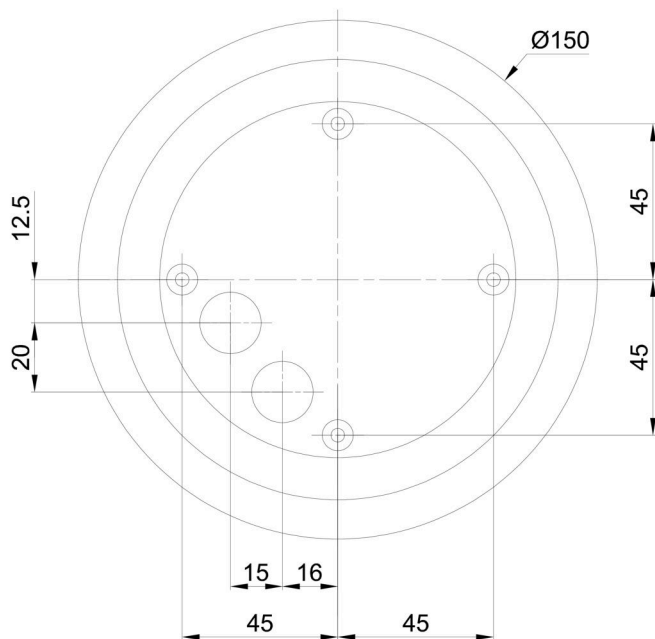

## Leuchtend

Fotobiologische Sicherheit der Leuchte	Risk group 0
--	--------------

Eulum-Daten für Berechnungsprogramme sind unter [www.osmont.cz](http://www.osmont.cz) verfügbar.

Logistik

EAN	8591728089603
Gewicht NTTO	3.3 Kg
Gewicht BTTO	3.8 Kg
Anzahl kartons	1 Stck
Paketvolumen	0.067 m <sup>3</sup>
Paket 1 breite	0.405 m
Paket 1 länge	0.405 m
Paket 1 höhe	0.41 m
Garantie*	60 Monate

\*Die Garantie für die Batterien gilt für 12 Monate ab Kaufdatum.

Einbaumaße:

Zusätzliches Sortiment:

Sockel für Aufputzmontage

Produktcode	Name	Farbe	Beschreibung	Bild	Zeichnung
33521	BD1/BP 2-1	Weiß Ral9003			

Lampenschirm

Produktcode	Name	Farbe	Beschreibung	Bild	Zeichnung
20095	196	Weiß		