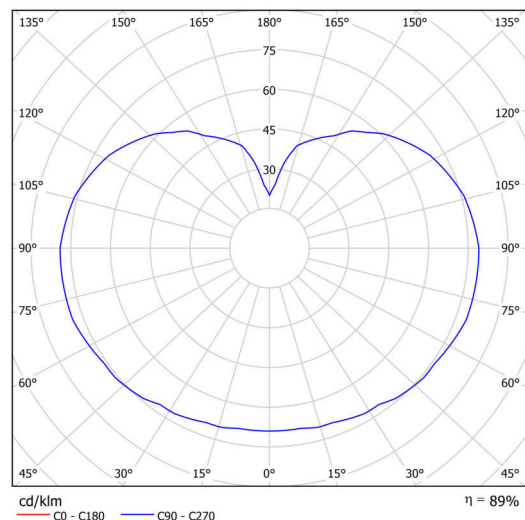

Leuchtend

Fotobiologische Sicherheit der Leuchte	Risk group 0

Eulum-Daten für Berechnungsprogramme sind unter www.osmont.cz verfügbar.