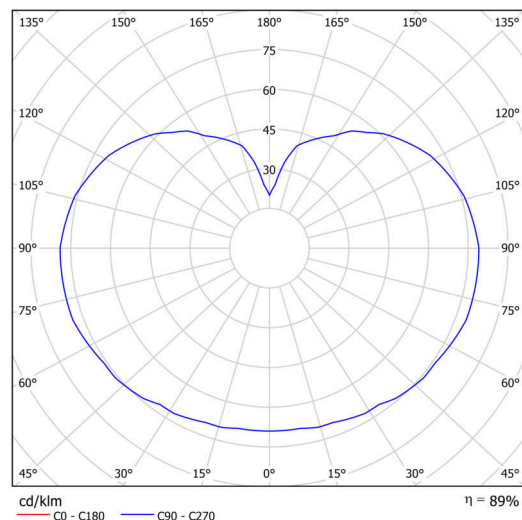

Leuchtend

Fotobiologische Sicherheit der Leuchte	Risk group 0

Eulum-Daten für Berechnungsprogramme sind unter www.osmont.cz verfügbar.