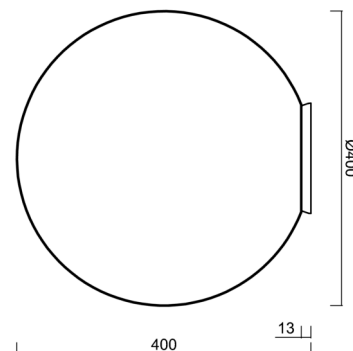

# STYX 4

Produktcode: STY45019

Art: IN-12BD1/196 B HF\*

Kurzbeschreibung der leuchte: Weiße Farbe | Aufbauleuchte E27 | Mikrowellen-HF-Sensor | TRIPLEX-OPAL-Glasschirm mit mattierter Oberfläche

## Technisch

Arten von leuchten	Sensor
Befestigungsart	Aufbauleuchten
Basismaterial	Polycarbonat
Schattenmaterial	dreischichtiges Glas TRIPLEX OPAL
Grundfarbe	Weiß Ral9003
Schattenfarbe	Weiß
Schatten halten	Bajonett
Montageort	Decke
Breite	400 mm
Länge	400 mm
Höhe	400 mm
Durchmesser	ø 400 mm
Montageloch	4xø5mm
Kabeldurchgang	2xø16mm
Schlagfestigkeit	IK01
Betriebstemperatur	von -20°C bis +30°C

Lampenschirm

Produktcode	Name	Farbe	Beschreibung	Bild	Zeichnung
20095	196	Weiß		