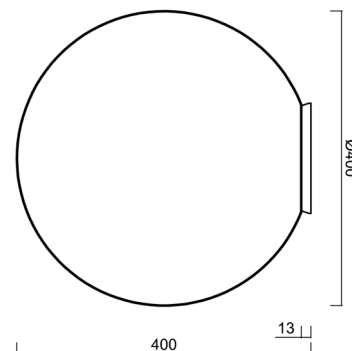

STYX 4

IN-12BD1/196 MS*

WWW.OSMONT.CZ

STYX 4

Produktcode: STY45008

Art: IN-12BD1/196 MS*

Kurzbeschreibung der Leuchte: Anliegende Messing-Leuchte mit Glühbirne ON/OFF und Glasschirm TRIPLEX OPAL.

Technisch

Arten von Leuchten	Klassisch on/off
Befestigungsart	Aufbauleuchten
Basismaterial	Polycarbonat
Schattenmaterial	dreischichtiges Glas TRIPLEX OPAL
Grundfarbe	Messing poliert
Schattenfarbe	Weiß
Schatten halten	Bajonett
Montageort	Decke
Breite	400 mm
Länge	400 mm
Höhe	400 mm
Durchmesser	ø 400 mm
Montageloch	4xø5mm
Kabeldurchgang	2xø16mm
Schlagfestigkeit	IK01
Betriebstemperatur	von -20°C bis +30°C

Einbaumaße:

Zusätzliches Sortiment:

Sockel für Aufputzmontage

Produktcode	Name	Farbe	Beschreibung	Bild	Zeichnung
33521	BD1/BP 2-1	Weiß Ral9003			

Lampenschirm

Produktcode	Name	Farbe	Beschreibung	Bild	Zeichnung
20095	196	Weiß		