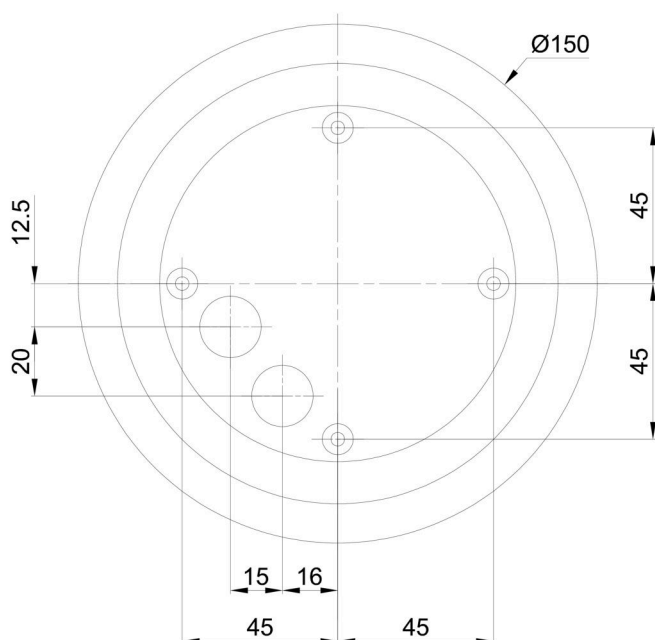

Arten von Leuchten	Klassisch on/off
Befestigungsart	Aufbauleuchten
Basismaterial	Polycarbonat
Schattenmaterial	dreischichtiges Glas TRIPLEX OPAL
Grundfarbe	Chrom
Schattenfarbe	Weiß
Schatten halten	Bajonett
Montageort	Decke
Breite	400 mm
Länge	400 mm
Höhe	400 mm
Durchmesser	ø 400 mm
Montageloch	4xø5mm
Kabeldurchgang	2xø16mm
Schlagfestigkeit	IK01
Betriebstemperatur	von -20°C bis +30°C

Elektrisch

Energieverbrauch	40 W
Deckungsklasse	2
Schutz vor Eindringen	IP65
Steckdose	E27
Klemme	Schraubklemmenblock

Leuchtdend

Fotobiologische Sicherheit der Leuchte	Risk group 0
--	--------------

Eulum-Daten für Berechnungsprogramme sind unter www.osmont.cz verfügbar.

Einbaumaße:

Zusätzliches Sortiment:

Sockel für Aufputzmontage

Produktcode	Name	Farbe	Beschreibung	Bild	Zeichnung
33521	BD1/BP 2-1	Weiß Ral9003			

Lampenschirm

Produktcode	Name	Farbe	Beschreibung	Bild	Zeichnung
20095	196	Weiß		