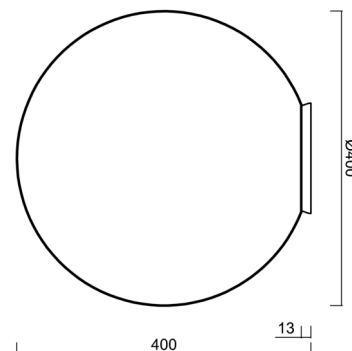

STYX 4

IN-12BD1/196 CR*

WWW.OSMONT.CZ

STYX 4

Produktcode: STY45007

Art: IN-12BD1/196 CR*

Kurzbeschreibung der Leuchte: Anliegende Chrom-Leuchte mit Glühbirne ON/OFF und Glasschirm TRIPLEX OPAL.

Technisch

Arten von Leuchten	Klassisch on/off
Befestigungsart	Aufbauleuchten
Basismaterial	Polycarbonat
Schattenmaterial	dreischichtiges Glas TRIPLEX OPAL
Grundfarbe	Chrom
Schattenfarbe	Weiß
Schatten halten	Bajonett
Montageort	Decke
Breite	400 mm
Länge	400 mm
Höhe	400 mm
Durchmesser	ø 400 mm
Montageloch	4xø5mm
Kabeldurchgang	2xø16mm
Schlagfestigkeit	IK01
Betriebstemperatur	von -20°C bis +30°C

Einbaumaße:

Zusätzliches Sortiment:

Sockel für Aufputzmontage

Produktcode	Name	Farbe	Beschreibung	Bild	Zeichnung
33521	BD1/BP 2-1	Weiß Ral9003			

Lampenschirm

Produktcode	Name	Farbe	Beschreibung	Bild	Zeichnung
20095	196	Weiß		