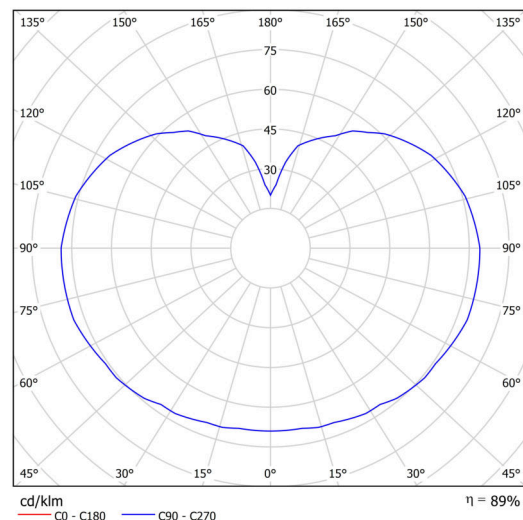

Leuchtdend

Fotobiologische Sicherheit der Leuchte	Risk group 0

Eulum-Daten für Berechnungsprogramme sind unter www.osmont.cz verfügbar.